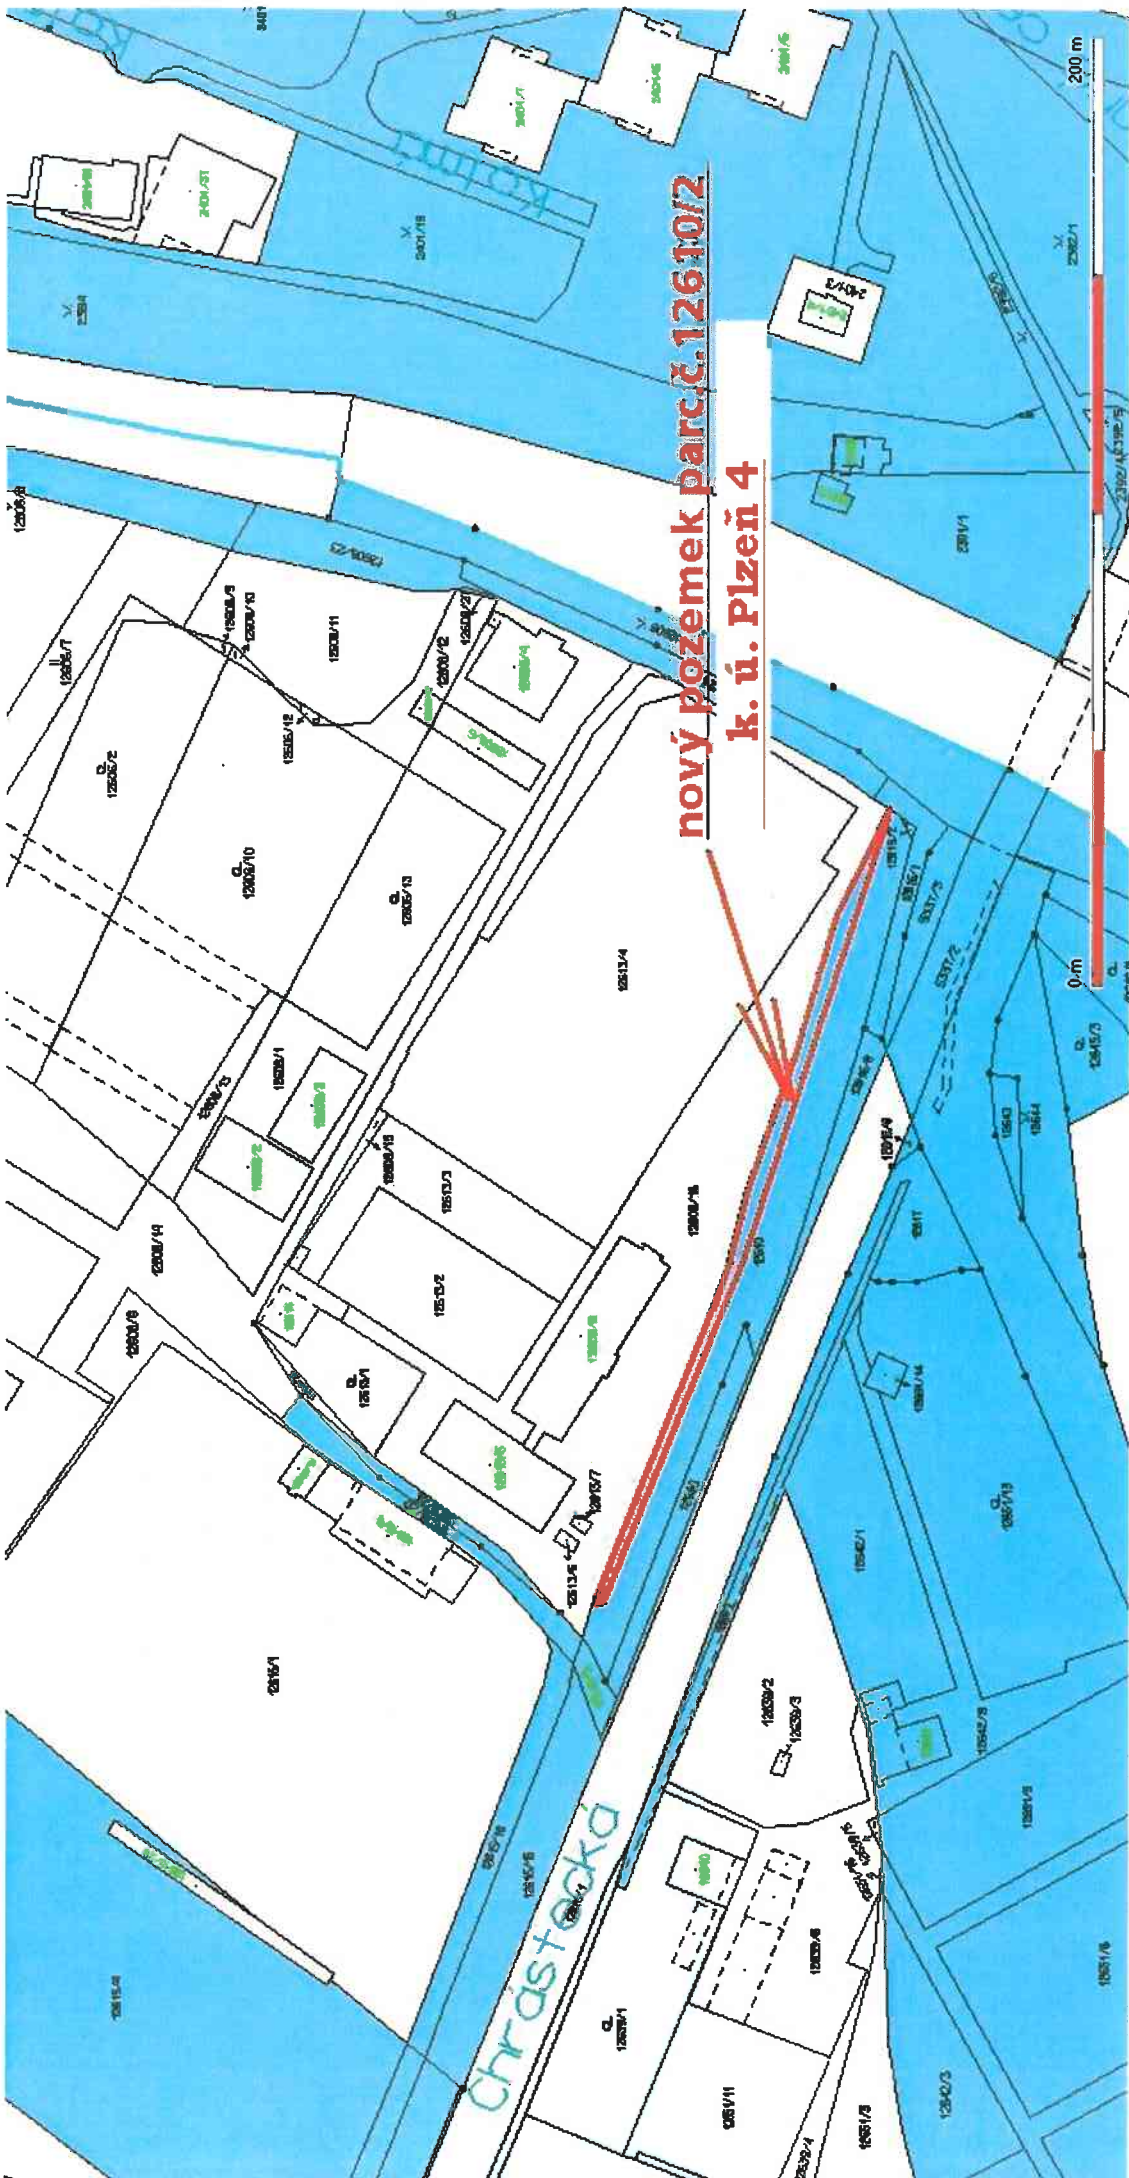

**nový pozemek parc.č. 12610/2
k.ú.Píseň 4-město Píseň**

zdraví

plochy veřejného využití sport

Chrastavka

200 m

**nový pozemek parc.č. 126.10/2
k. ú. Plzeň 4**

Chrastka

200 m