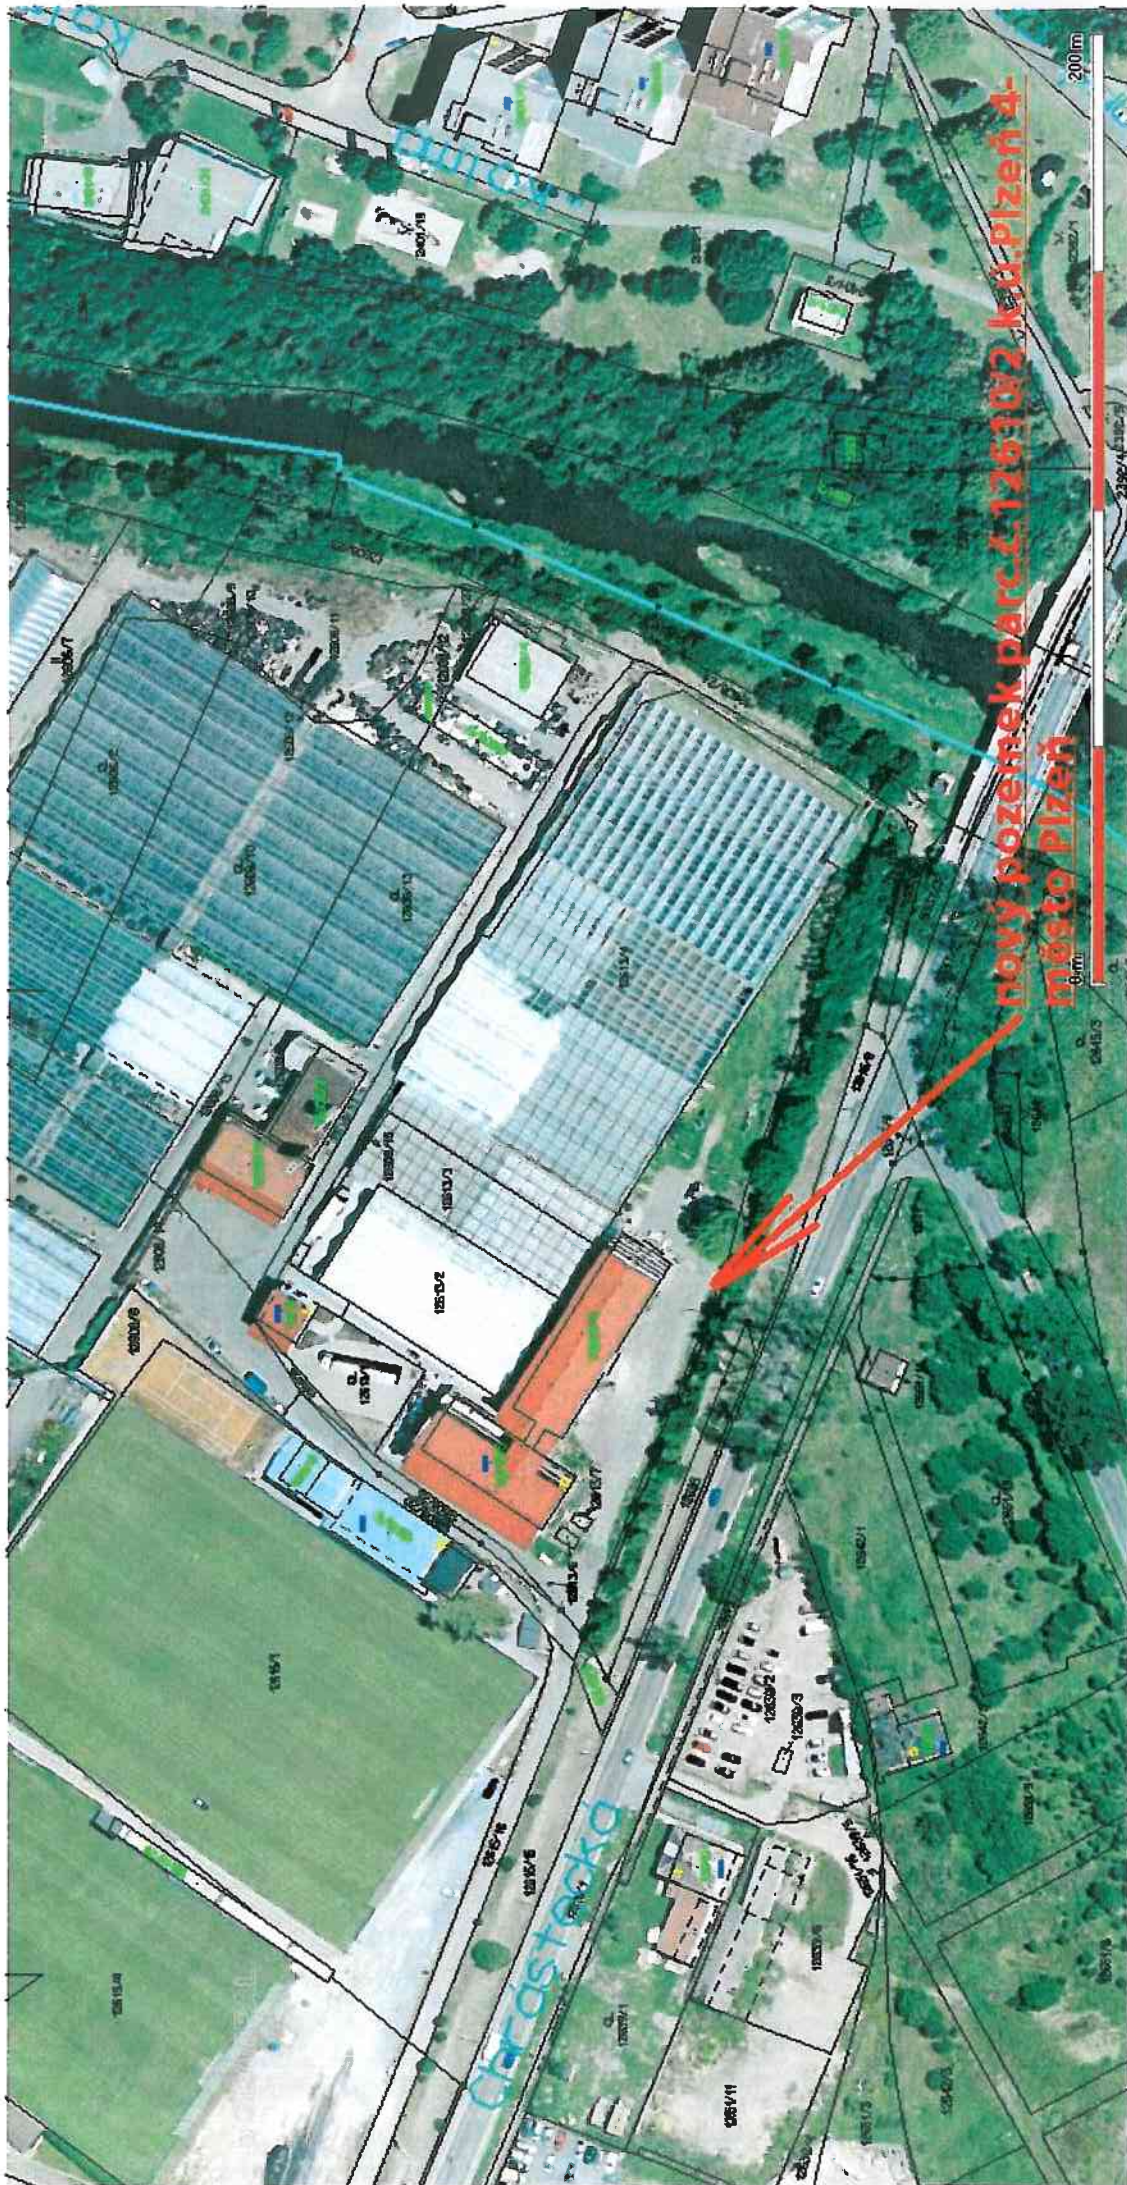

**nový pozemek parc.č. 12610/2
k.ú.Píseň 4-město Píseň**

zdraví

plochy veřejného využití sport

Chrastavka

200 m

**nový pozemek parc.č. 126.10/2
k. ú. Plzeň 4**

Chrastka

200 m