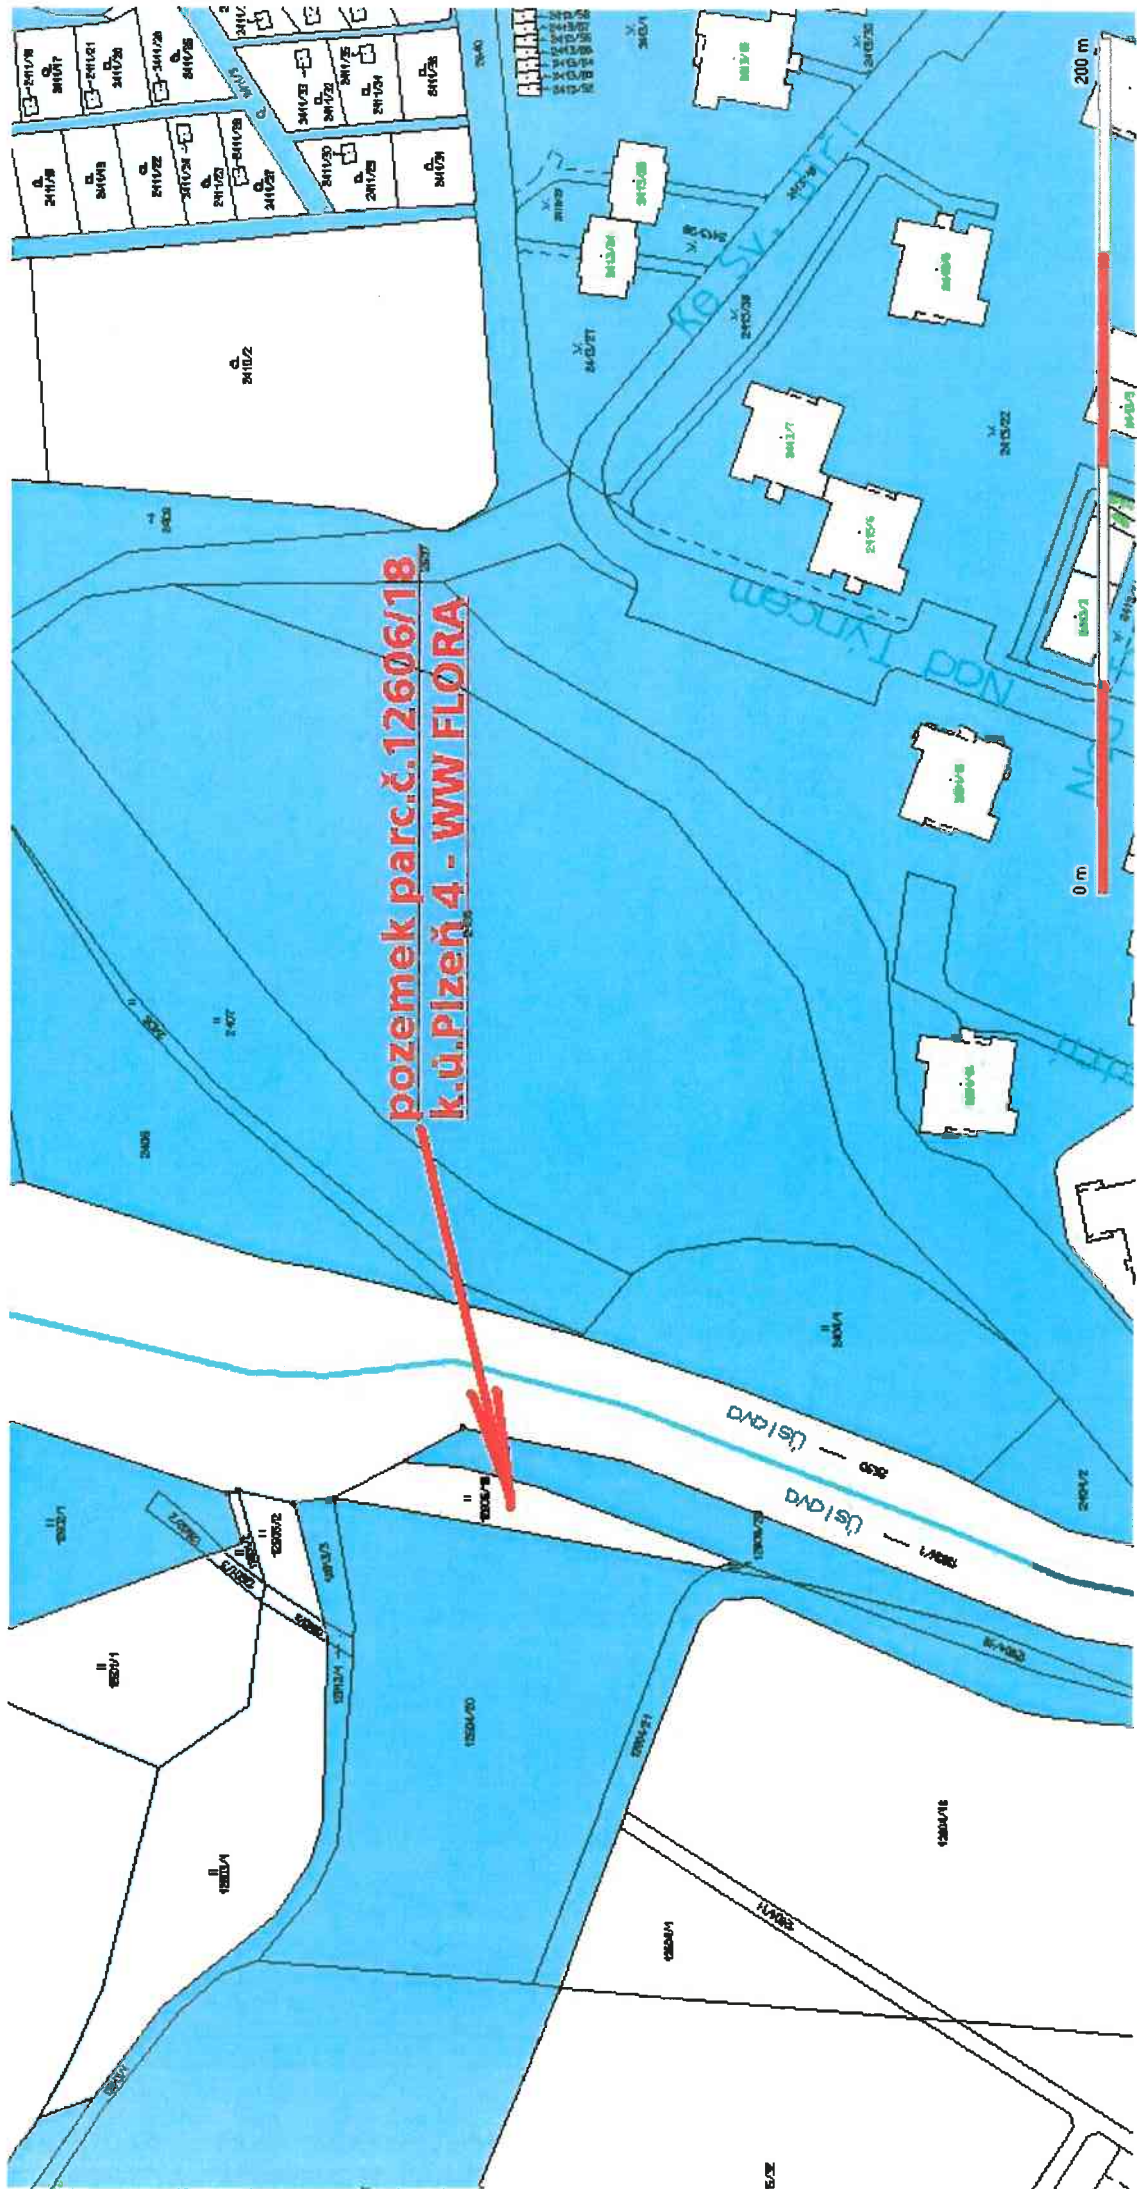

pozemek p.č. 1260/18
k.ú. Plzeň 4
WW FLORA

0 m
200 m

UL. BOJANŮV POKL

POHŘEBIŠTĚ

pozemek parc. č. 12606/18
k.ú. Píseň 4, WW FLORA

nový pozemek parc. č. 12610/3
k.ú. Píseň 4, město Píseň

200 m
0 m

**pozemek parc.č. 12606/18
k.ú. Pížeň 4 - WW FLORA**