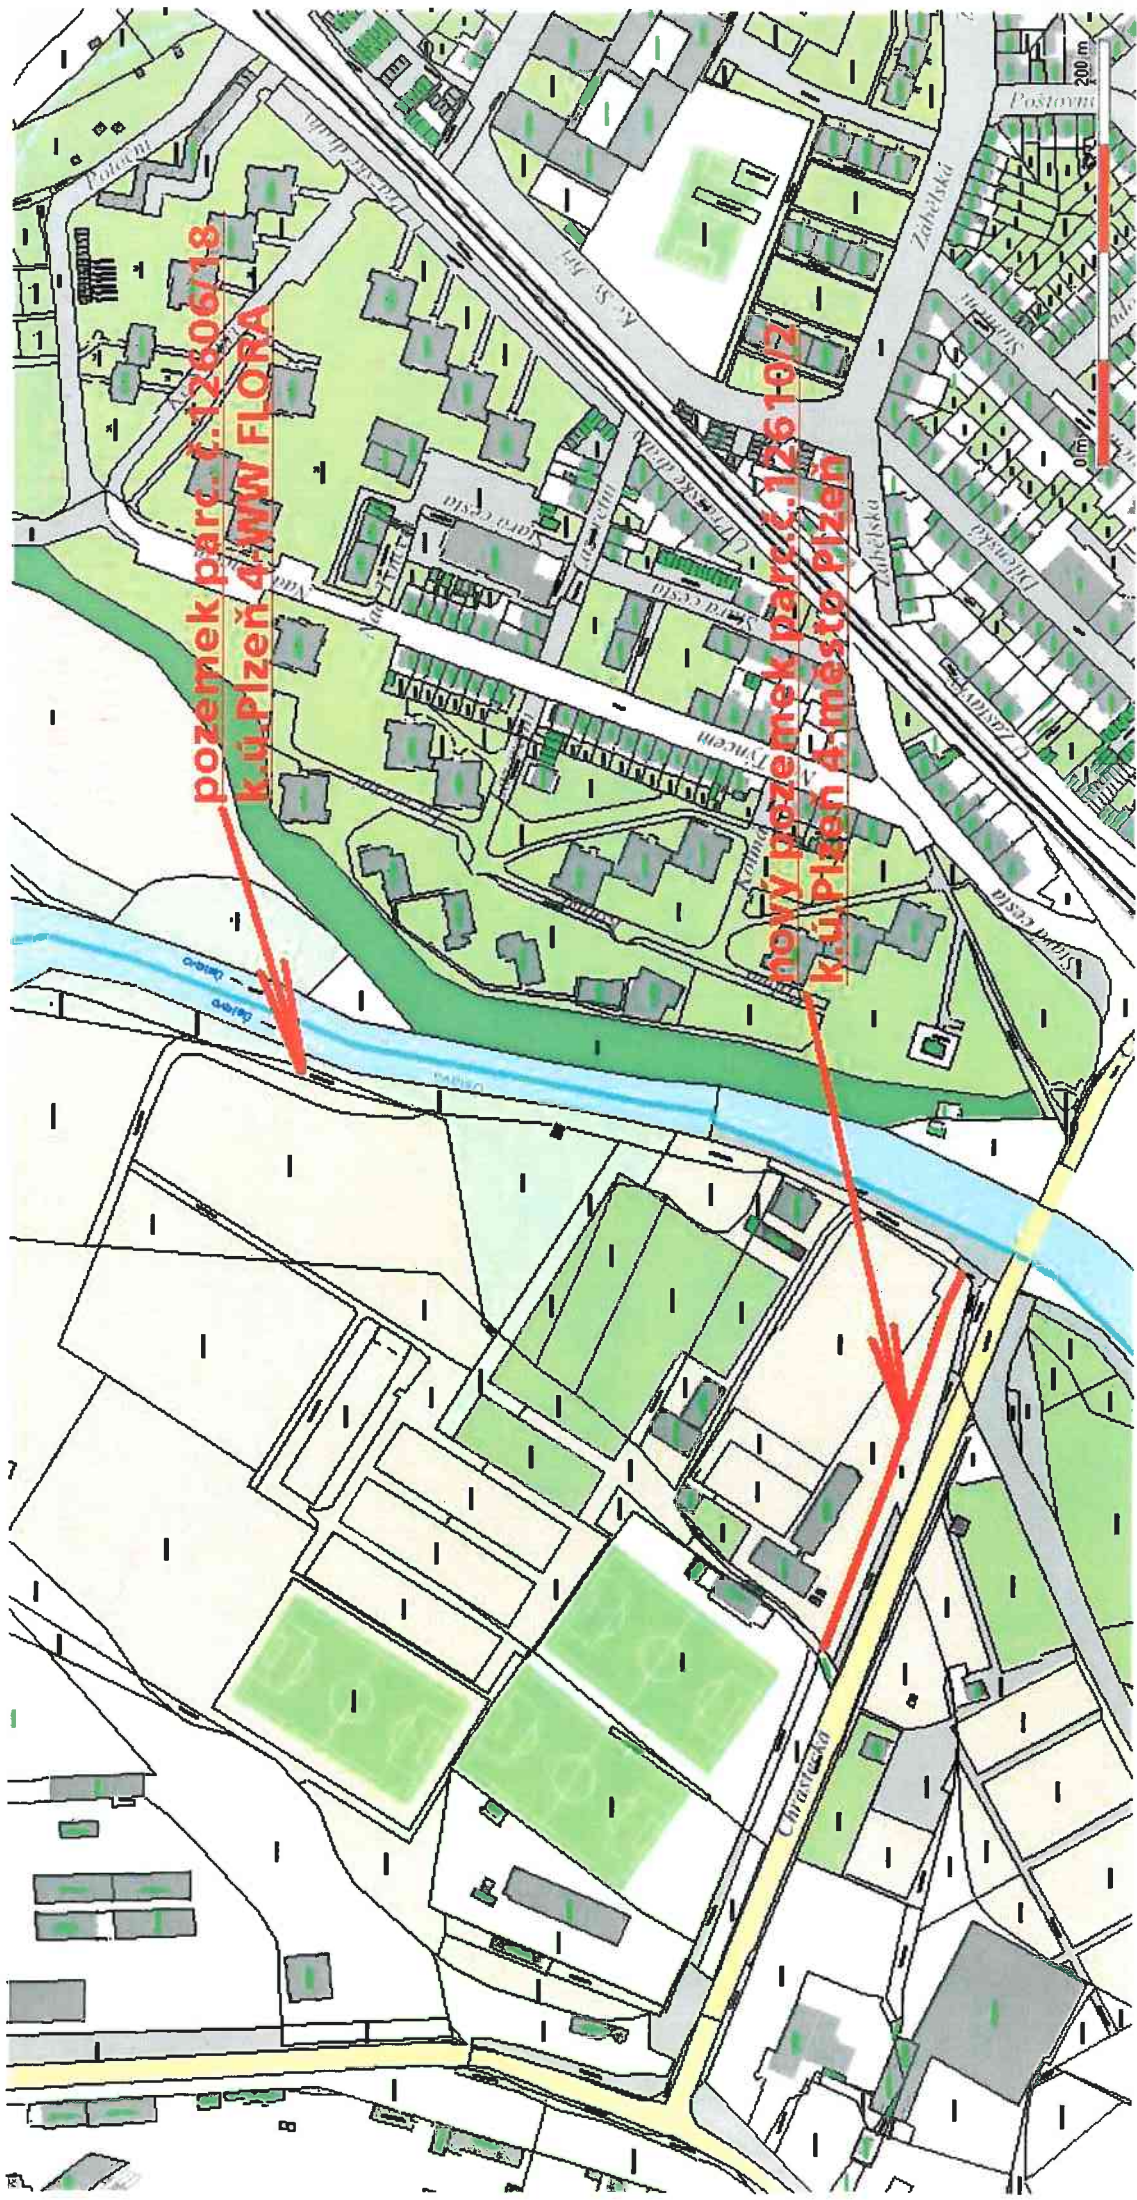

pozemek p.č. 1260/18
k.ú. Plzeň 4
WW FLORA

0 m
200 m

UL. BOJANŮV POKL

POHŘEBIŠTĚ

pozemek parc. č. 12606/18
k.ú. Píseň 4, WW FLORA

nový pozemek parc. č. 12610/3
k.ú. Píseň 4, město Píseň

200 m
0 m

**pozemek parc.č. 12606/18
k.ú. Pížeň 4 - WW FLORA**