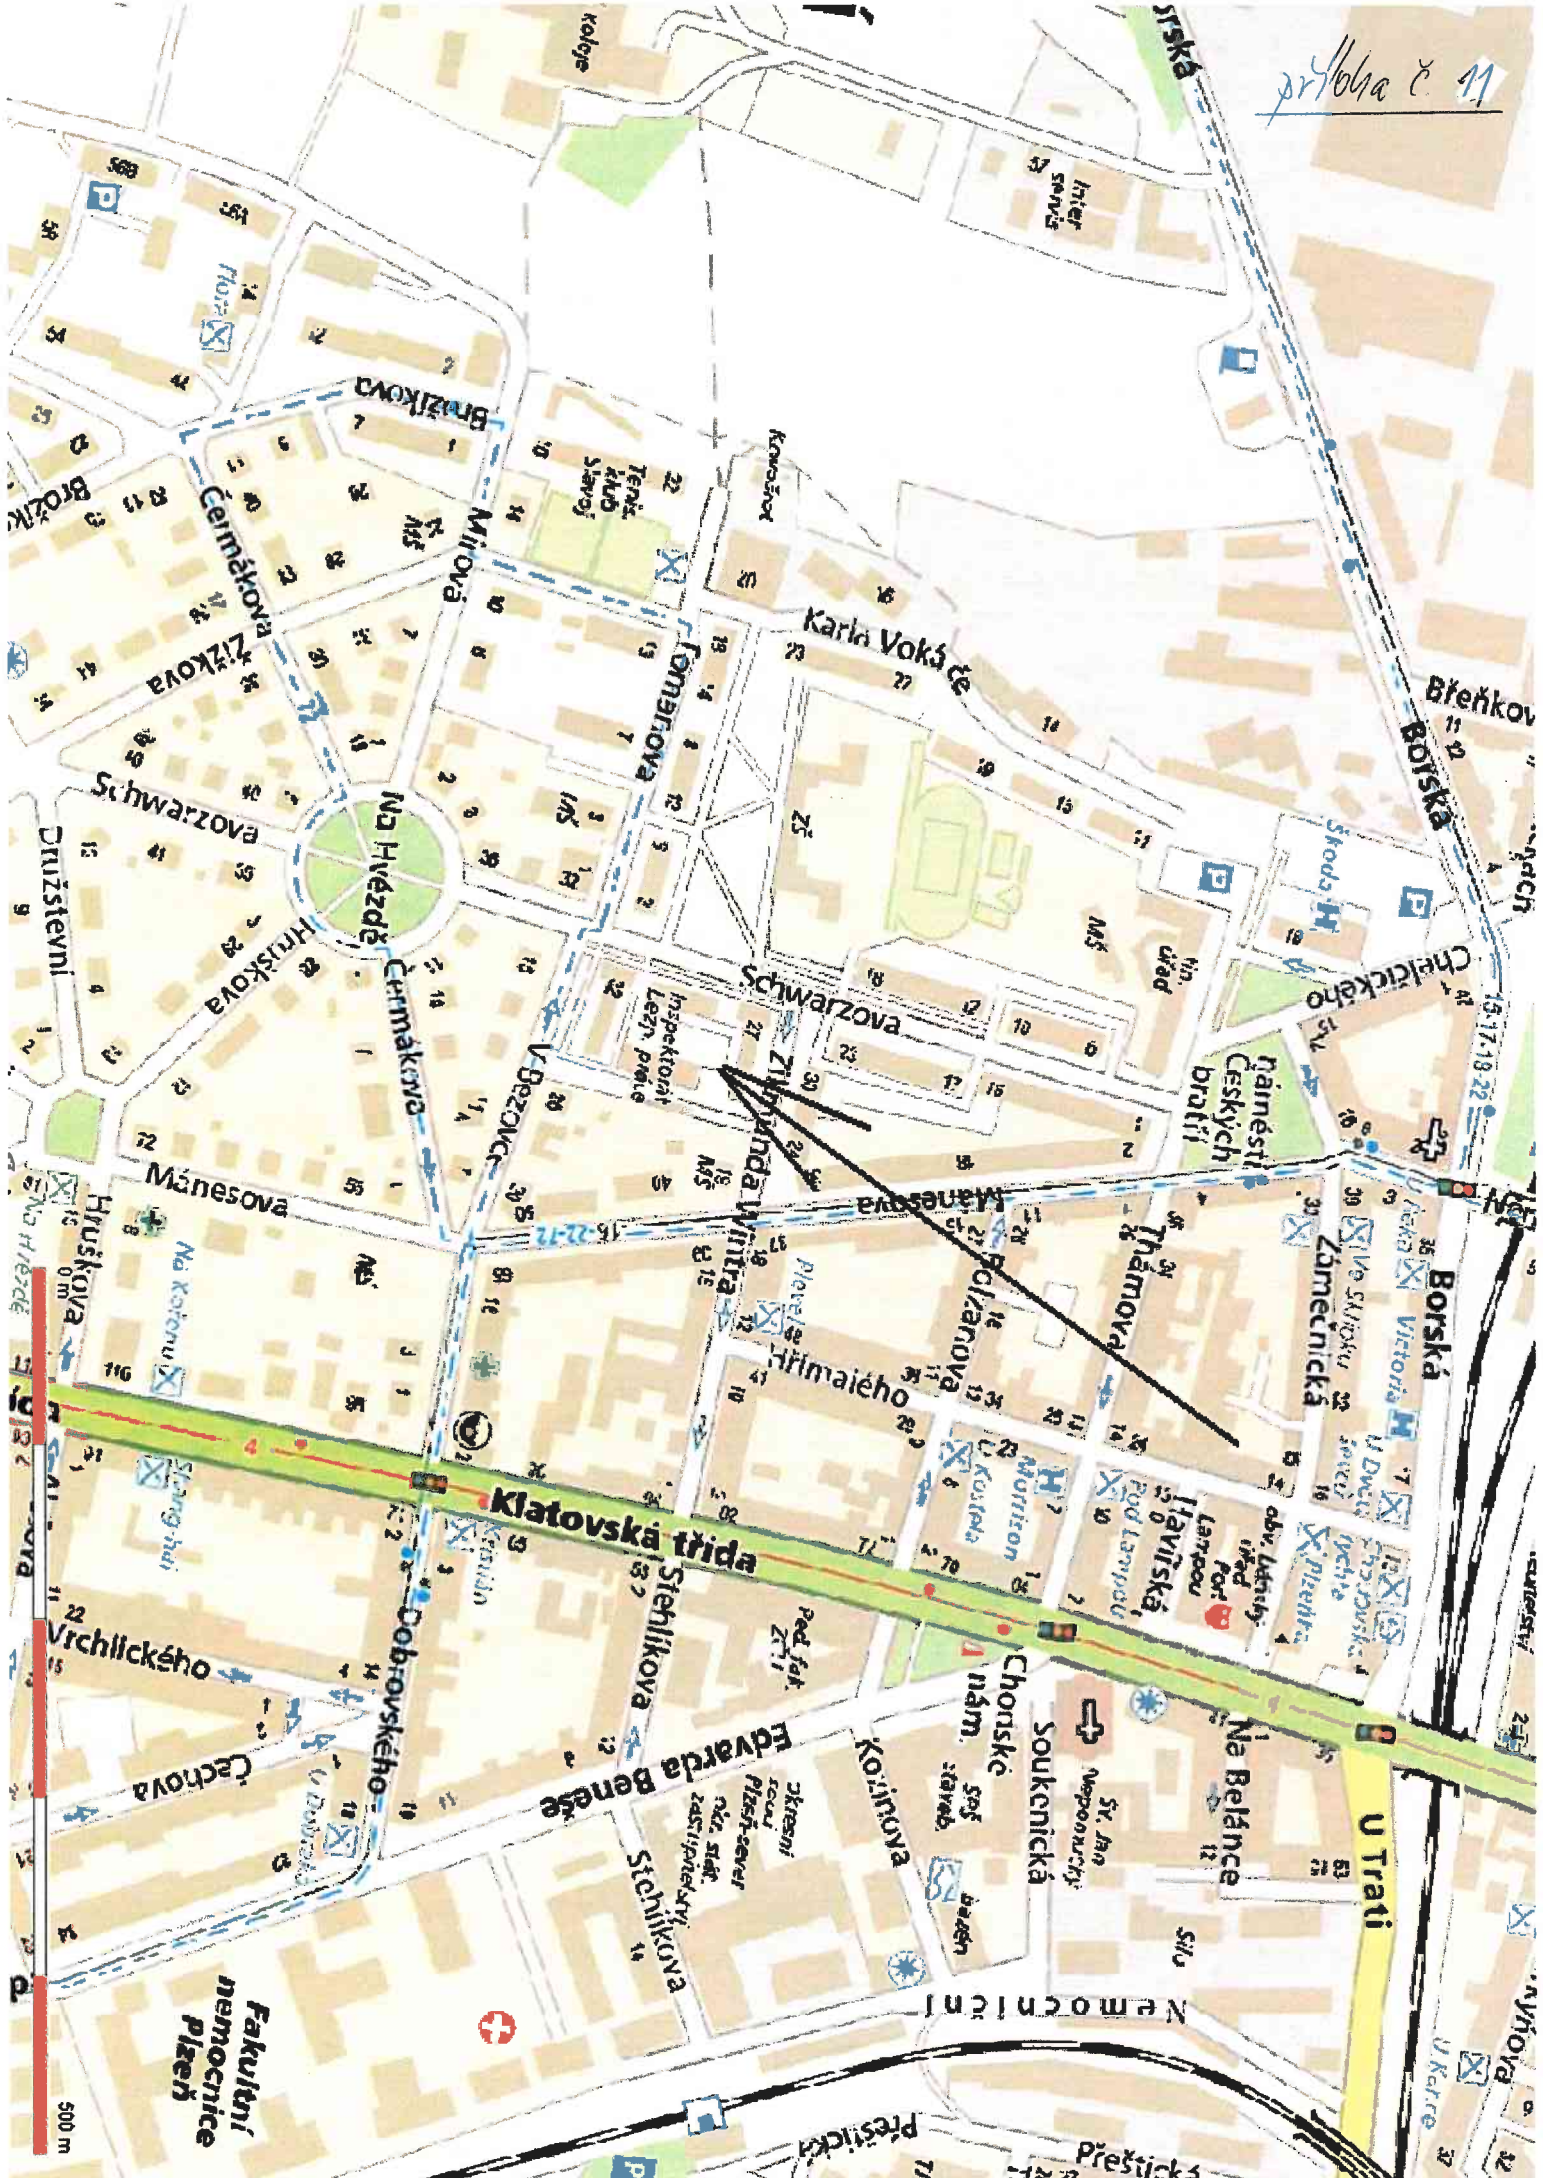

průběh č. 11

500 m

Fakultní nemocnice plzeň

Nemocniční

U Trati

Na Belance

Soukenická

Chonské nám.