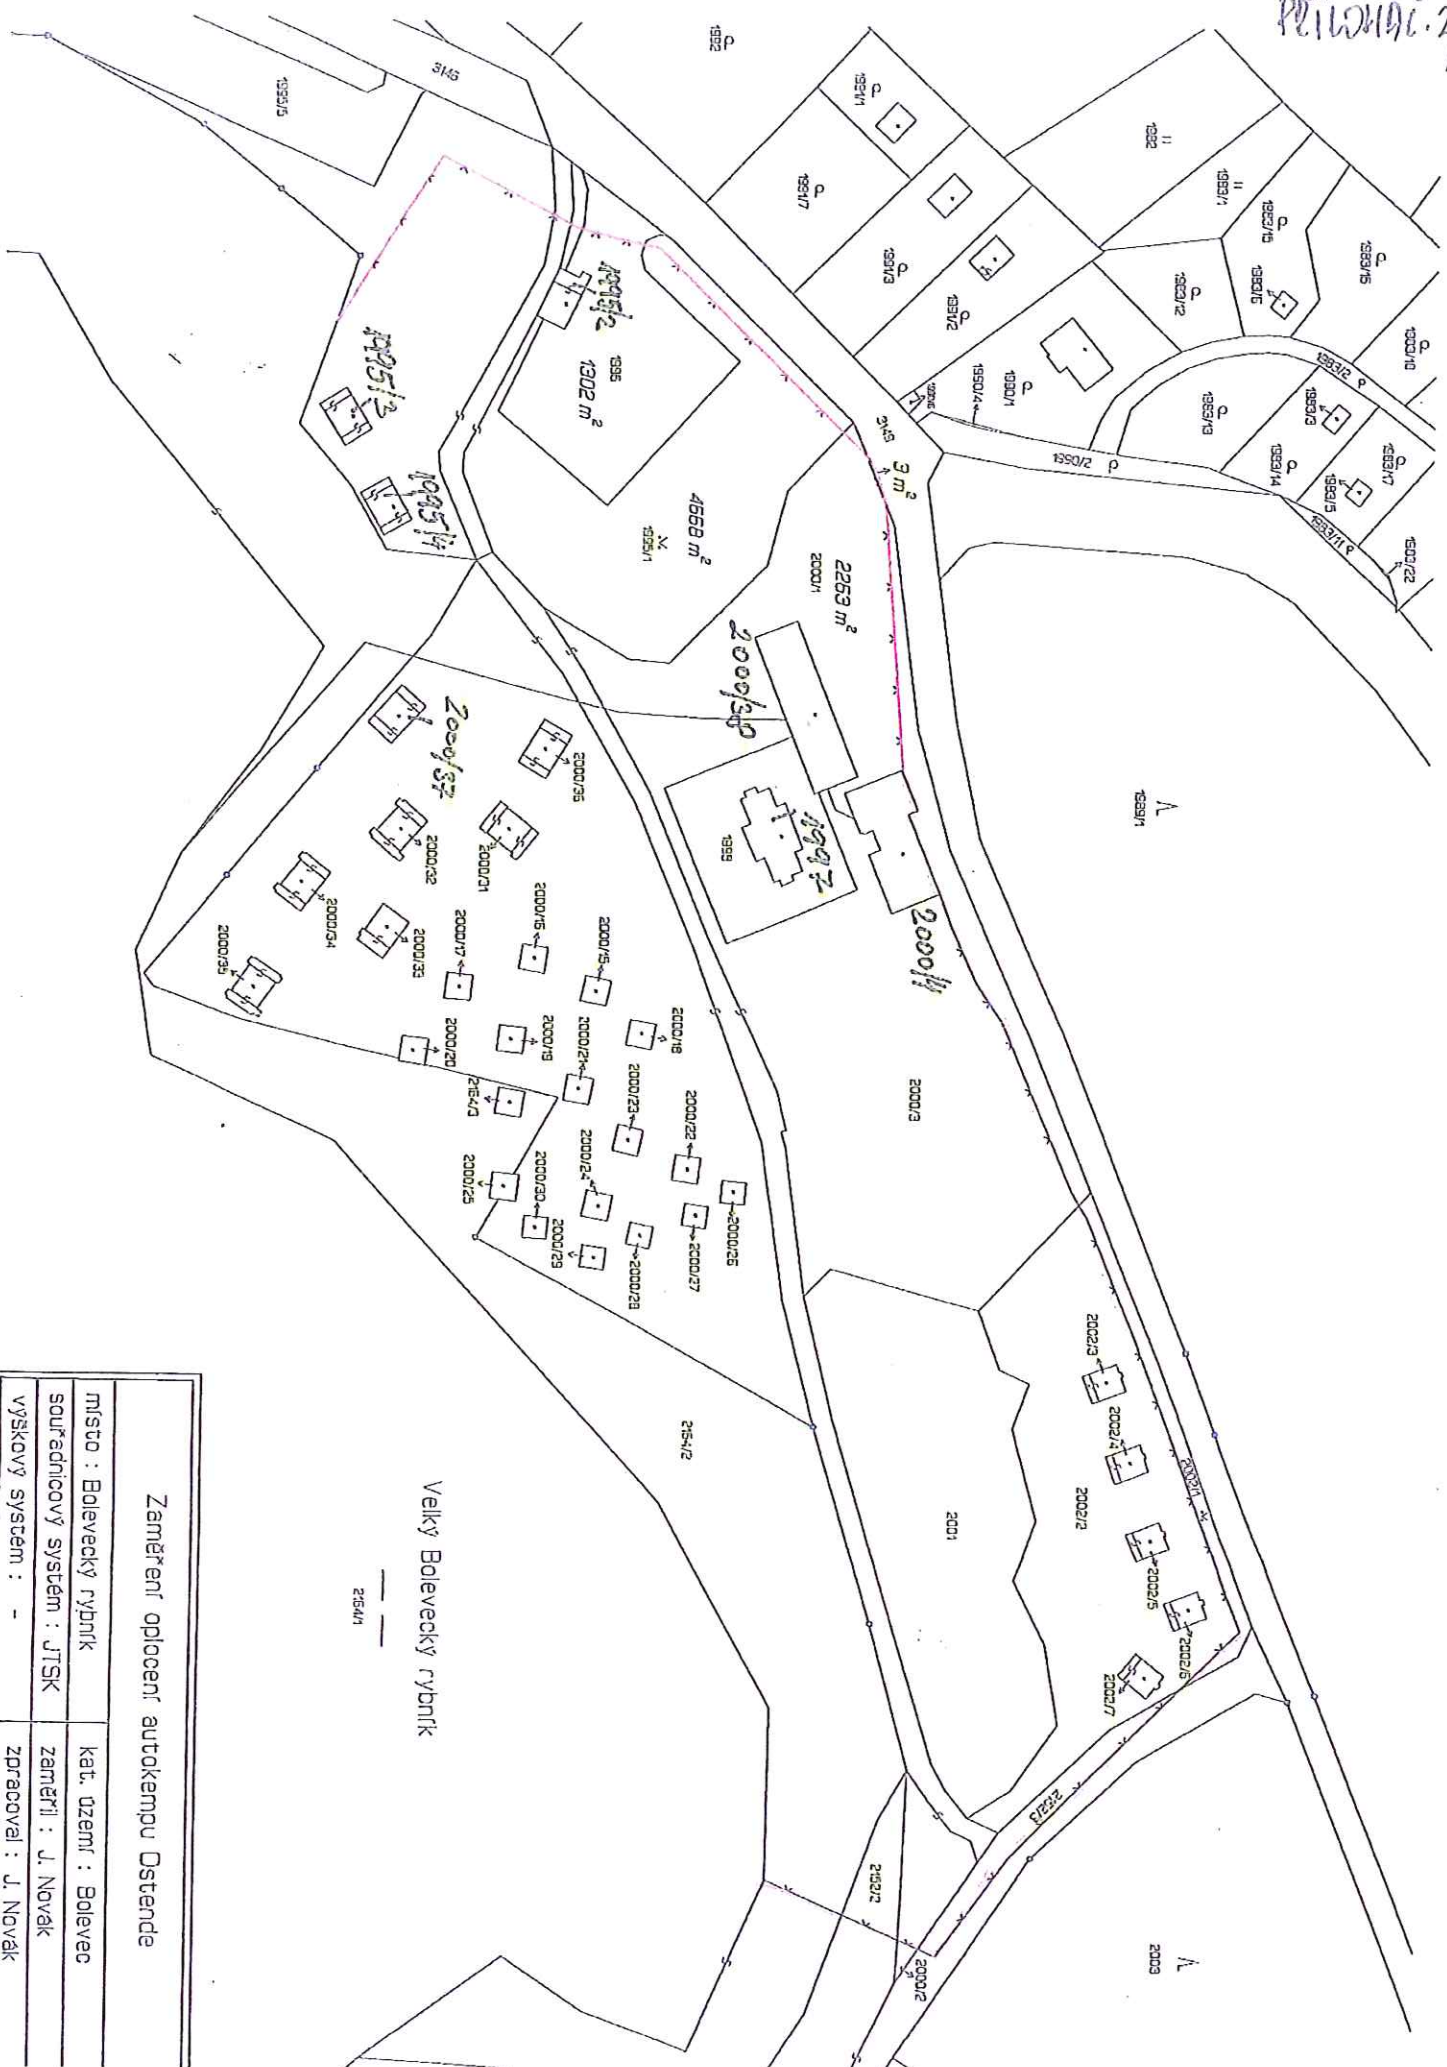

Priloha 2/2

Velký Bolevecký rybník

2154/1

Zaměření ploceň autokempu Ostende

Zaměření ploceň autokempu Ostende	
miřto : Bolevecký rybník	Kat. území : Bolevec
souřadnicový systém : JTSK	zaměření : J. Novák
výškový systém : -	Zpracoval : J. Novák