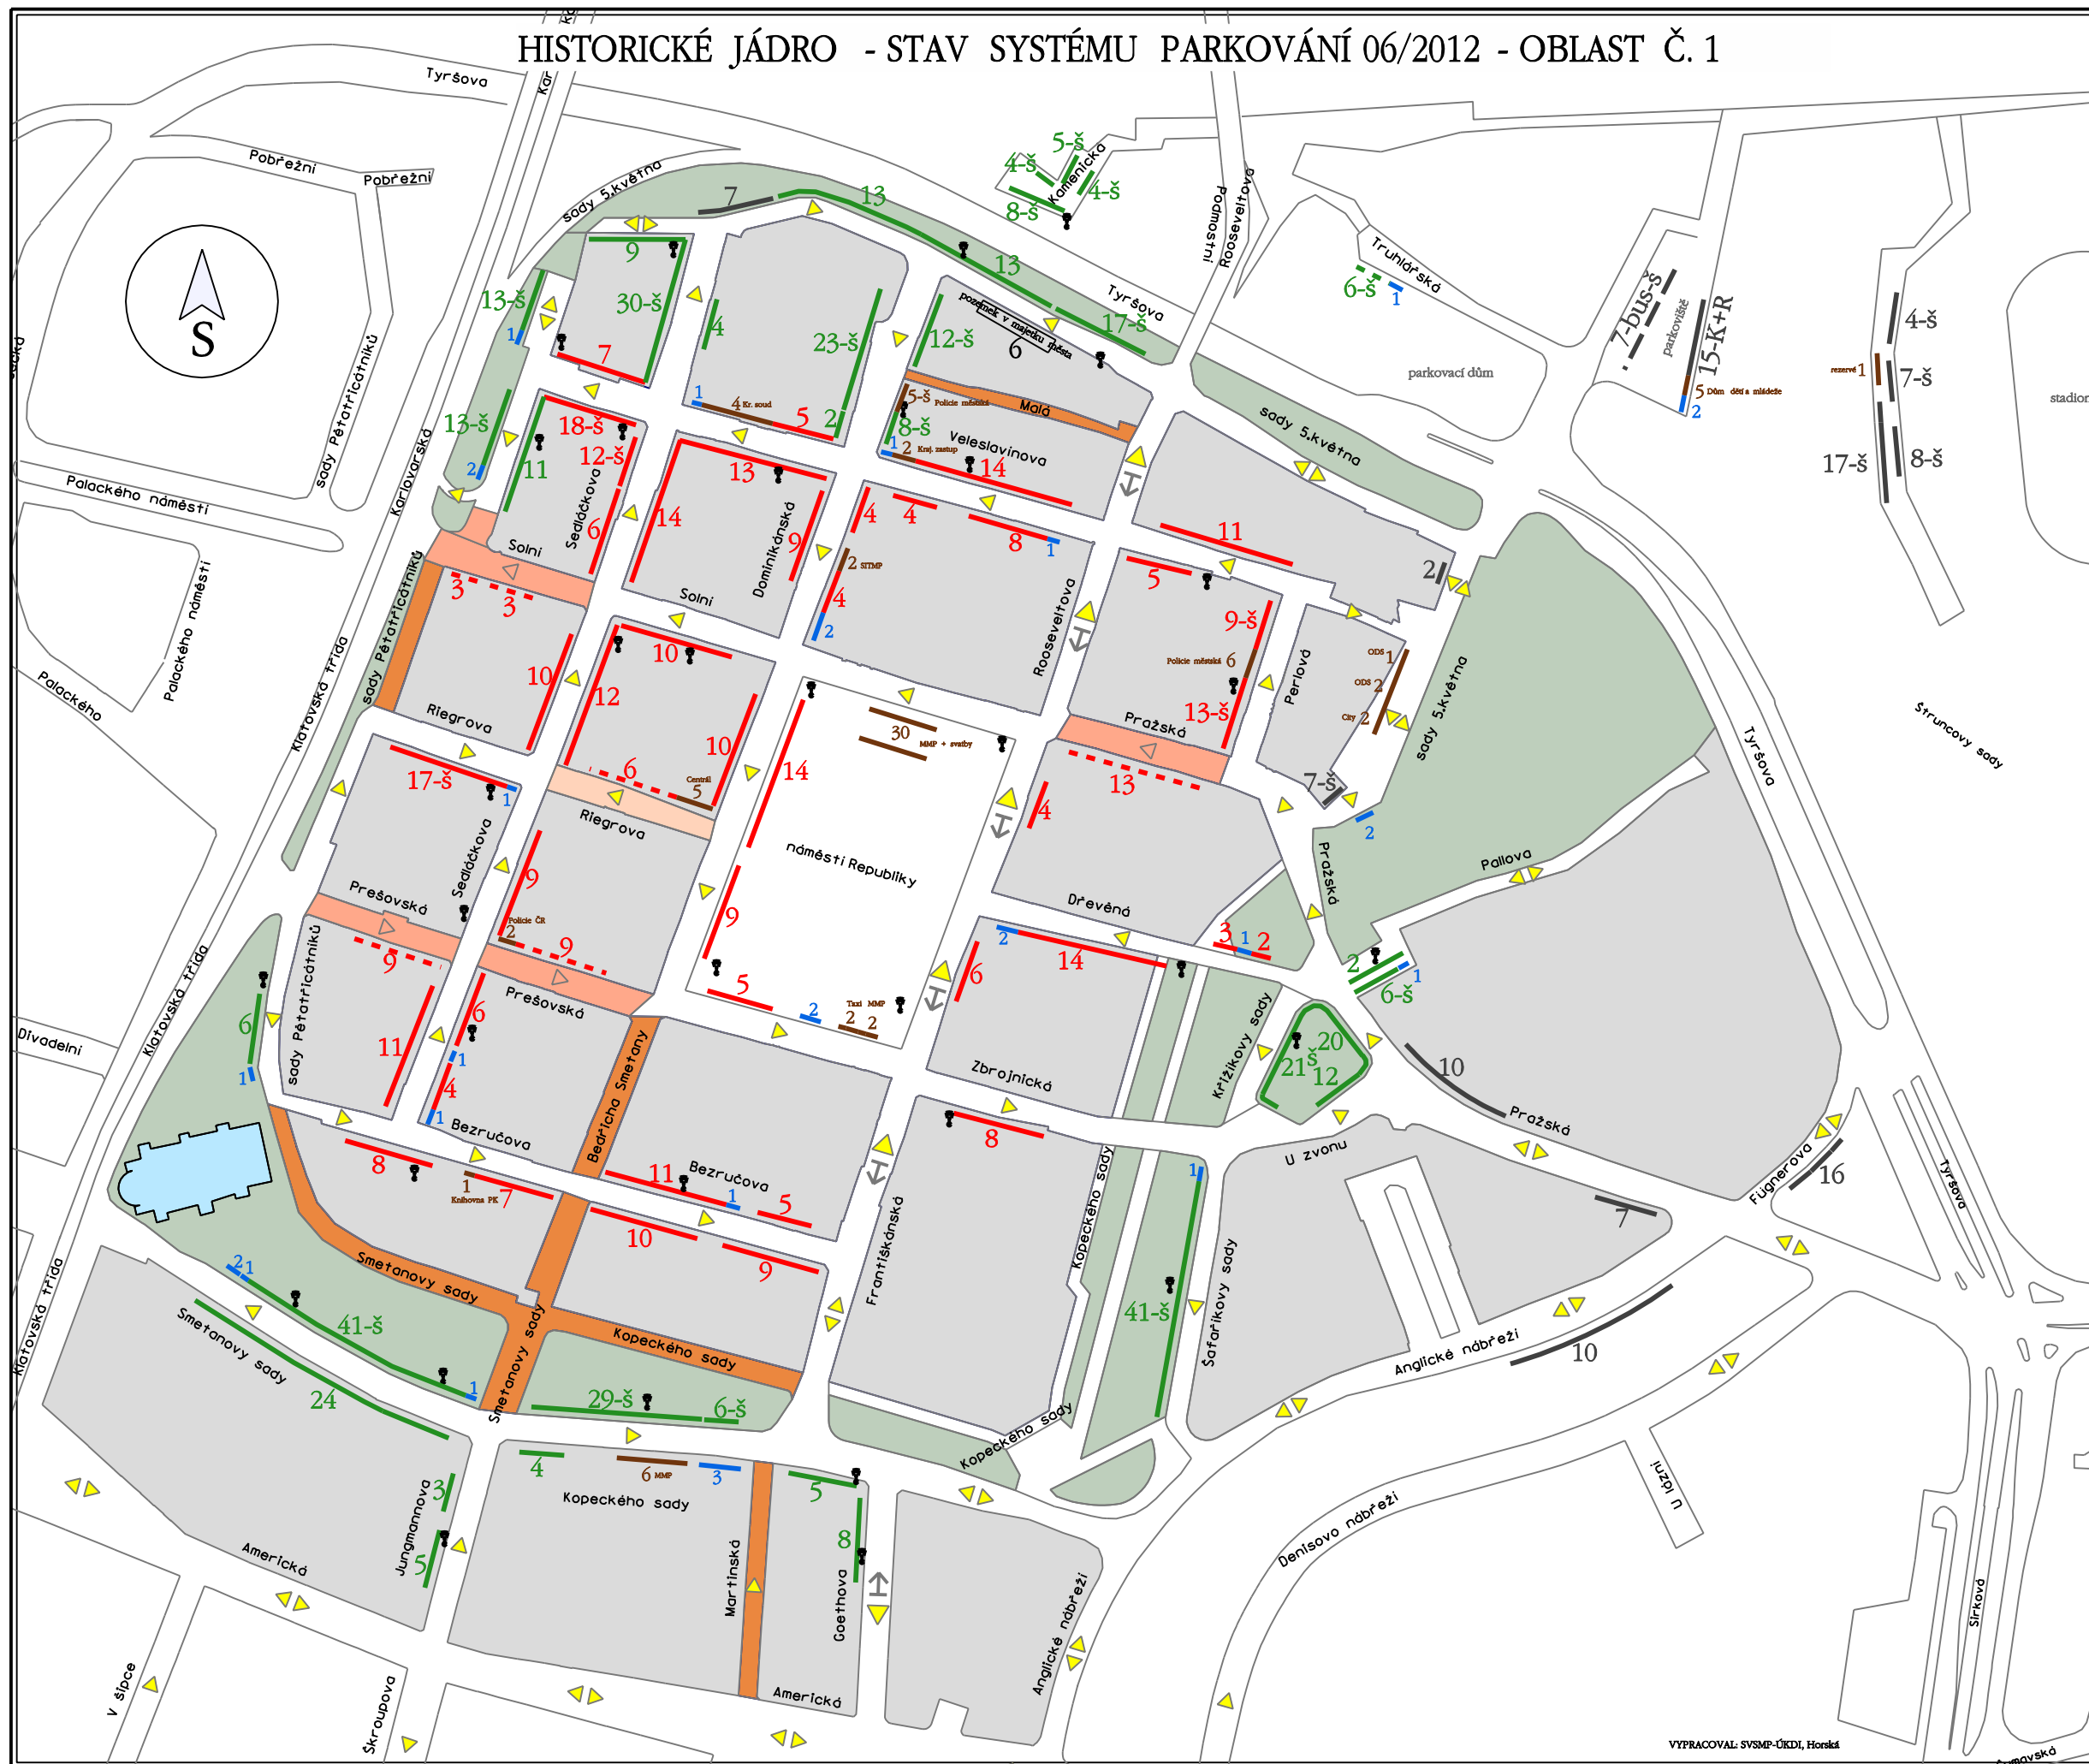

HISTORICKÉ JÁDRO - STAV SYSTÉMU PARKOVÁNÍ 06/2012 - OBLAST Č. 1

LEGENDA:

- PĚŠÍ ZÓNA - STAV
- OBYTNÁ ZÓNA - STAV
- ZÁKAZ VJEZDU - STAV
- SMĚR PROVOZU - STAV
- P. PLACENÉ - ZÓNA A
- P. PLACENÉ - ZÓNA B
- P. PLACENÉ - ZÓNA A_KARTY
- P. PLACENÉ - ZÓNA B_KARTY
- NENÍ ZPOPLATNĚNO
- 14-š 8 PARKOVACÍ STÁNÍ - zóna A a B, šikmá/kolmá, podél.
- PARKOVACÍ AUTOMAT
- VYHRAZENÁ STÁNÍ
- VYHRAZENÁ STÁNÍ - INVALIDA

	ZÓNA A	ZÓNA B	CELKEM
parkoviště placené lístky	360	422	782
parkoviště placené karty	43	6	49
nezpлатněná parkovací stání			117
vyhrazená parkovací stání	Police, MMP, Kr. soud, ODS, TAXI Hotel Central, STMP, Radnice, Knihovna penzion City, Kr. zastupitelství, svatby		78
vyhrazená stání pro invalidy			32
parkování na ostatních plochách			6
CELKEM			1064