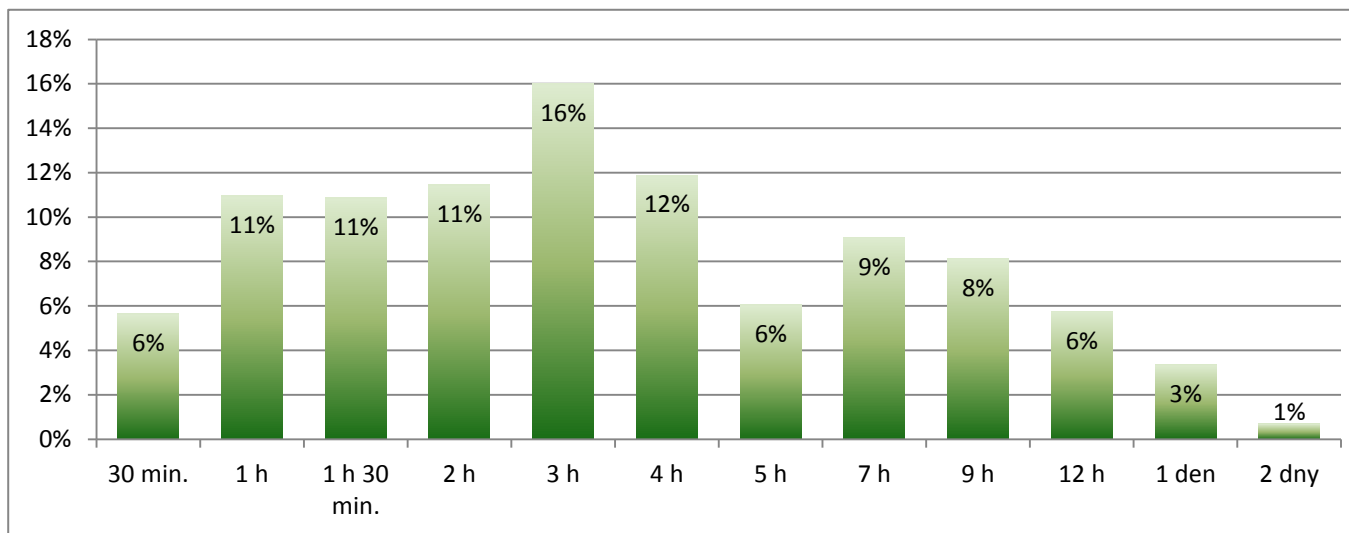

Preferovaná délka stání v PD Rychtářka ve II. čtvrtletí 2013 krátkodobými uživateli (P+G)

Délka parkování	Preferuje
30 min.	5,64%
1 h	10,99%
1 h 30 min.	10,89%
2 h	11,47%
3 h	16,01%
4 h	11,89%
5 h	6,04%
7 h	9,10%
9 h	8,15%
12 h	5,76%
1 den	3,34%
2 dny	0,71%