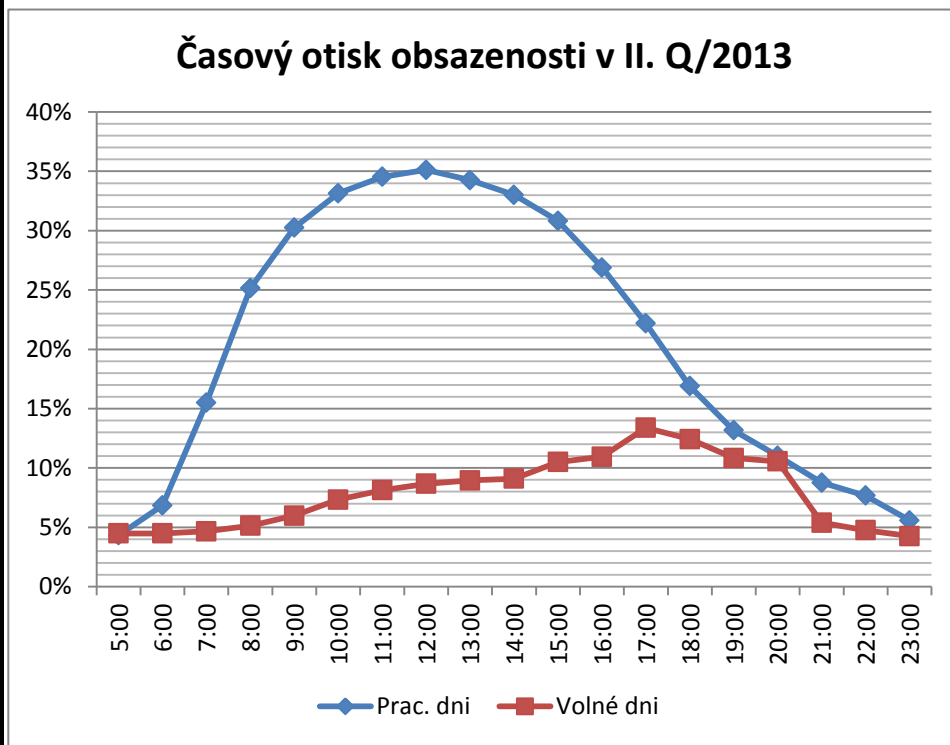

Zachycení denní obsazenosti Rychtářky v II. čtvrtletí 2013

Park & Go	Zachycená obsazenost	Predikce M.O.Z. Consult
Pracovní dni	21%	21%
5:00	4%	0%
6:00	7%	11%
7:00	15%	11%
8:00	25%	22%
9:00	30%	22%
10:00	33%	30%
11:00	35%	30%
12:00	35%	30%
13:00	34%	30%
14:00	33%	30%
15:00	31%	30%
16:00	27%	22%
17:00	22%	22%
18:00	17%	22%
19:00	13%	15%
20:00	11%	15%
21:00	9%	11%
22:00	8%	11%
23:00	6%	11%

Volné dni	8%
5:00	4%
6:00	4%
7:00	5%
8:00	5%
9:00	6%
10:00	7%
11:00	8%
12:00	9%
13:00	9%
14:00	9%
15:00	10%
16:00	11%
17:00	13%
18:00	12%
19:00	11%
20:00	11%
21:00	5%
22:00	5%
23:00	4%