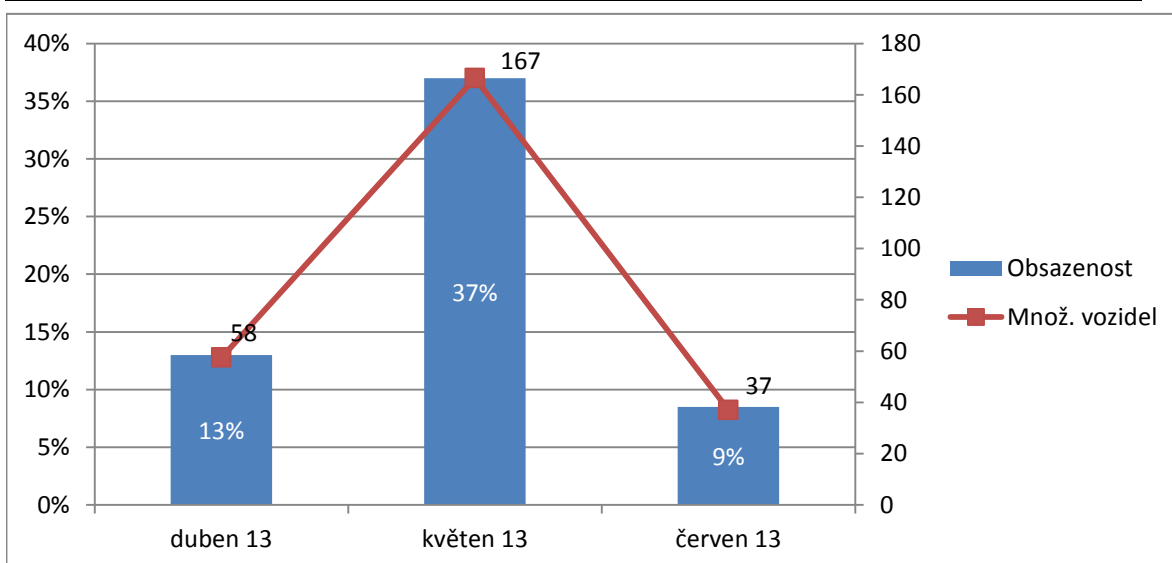

Souhrn špičkových hodnot obsazenosti o víkendech po měsících

Víkend	Množství parkujících			Vyjádření v procentech		
	duben 13	květen 13	červen 13	duben 13	květen 13	červen 13
neděle	74	165	26	17%	37%	6%
sobota	41	168	48	9%	37%	11%
Měsíčně:	58	167	37	13%	37%	9%