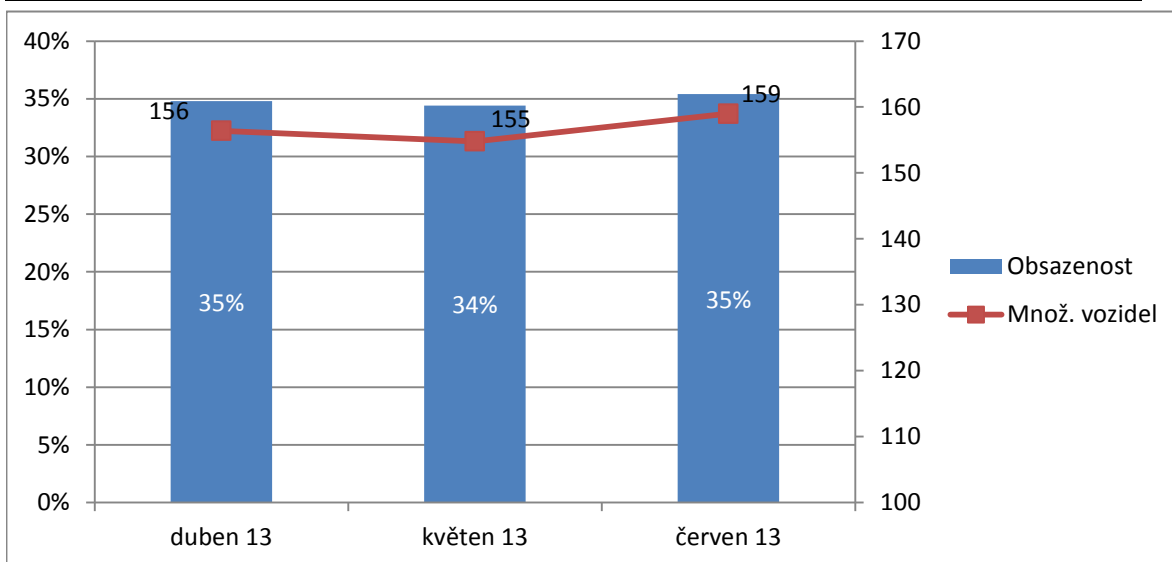

# Přehled obsazenosti PD Rychtářka za II. čtvrtletí roku 2013

## Souhrn špičkových hodnot obsazenosti v pracovních dnech po měsících

Den	Množství parkujících			Vyjádření v procentech		
	duben 13	květen 13	červen 13	duben 13	květen 13	červen 13
pondělí	136	170	161	30%	38%	36%
úterý	157	154	163	35%	34%	36%
středa	159	113	158	36%	25%	35%
čtvrtek	158	156	159	35%	35%	36%
pátek	172	181	154	38%	40%	34%
<b>Měsíčně:</b>	156	155	159	35%	34%	35%