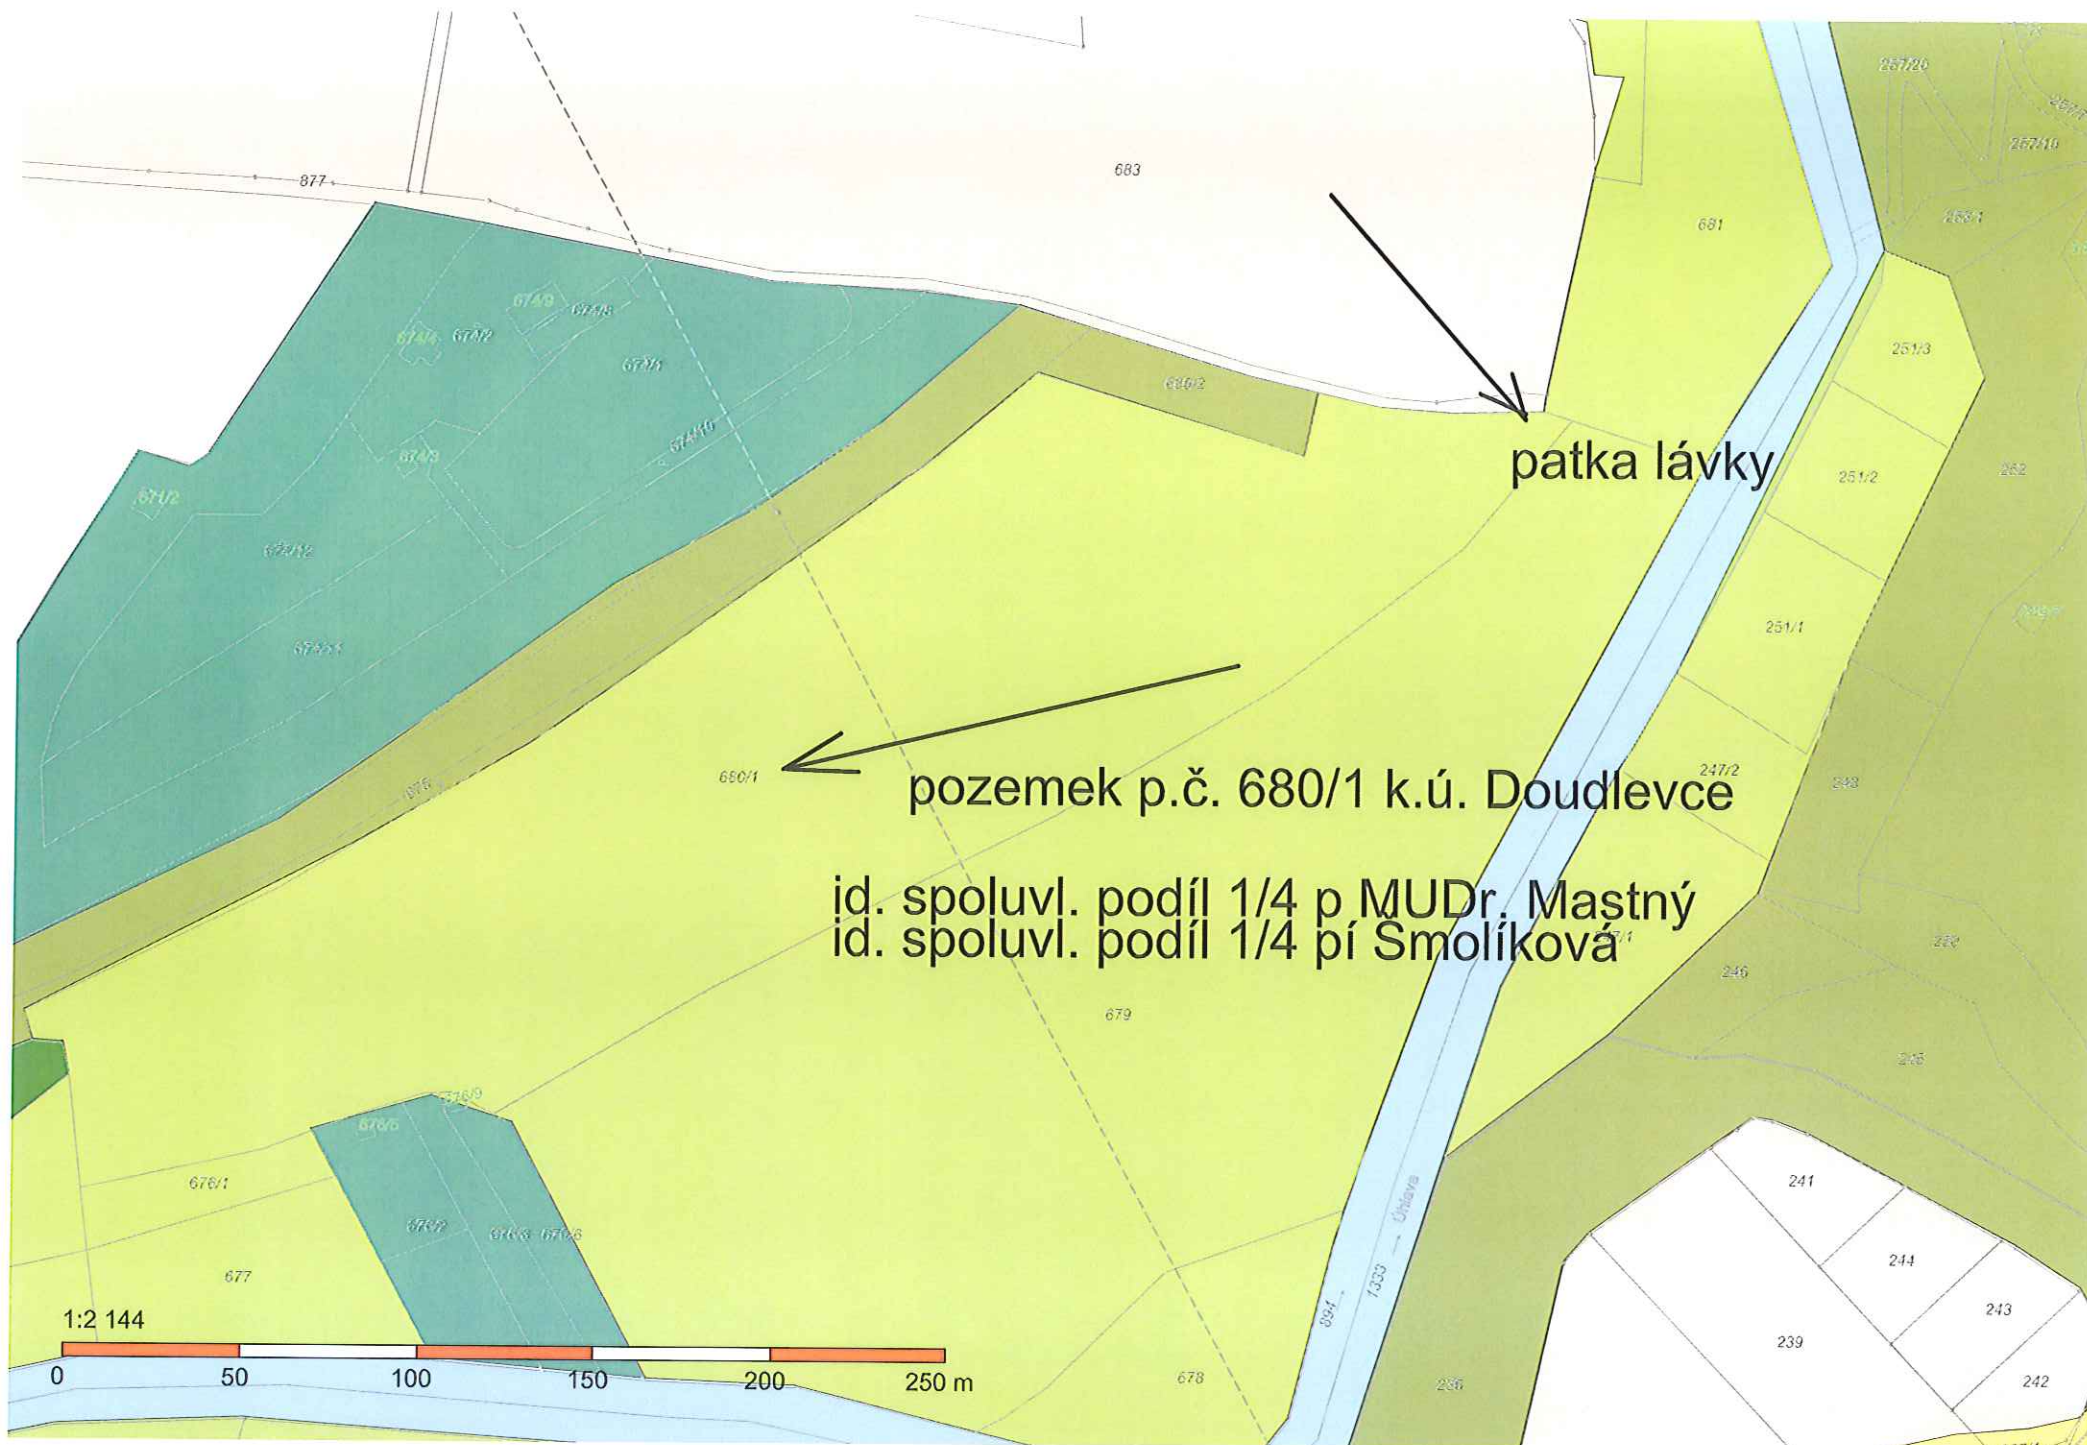

patka lávky

pozemek p.č. 680/1 k.ú. Doudlevice

id. spoluhl. podíl 1/4 p MUDr. Maštný
id. spoluhl. podíl 1/4 pí Smolíková

patka lávky

pozemek p.č. 680/1 k.ú. Doudlevice

id. spoluvl. podíl 1/4 p MUDr. Mastný
id. spoluvl. podíl 1/4 pí Smolíková

patka lávky

pozemek p.č. 680/1 k.ú. Doudlevice

id. spoluhl. podíl 1/4 p MUDr. Mastný
id. spoluhl. podíl 1/4 pí Smolíková

(c) GEOREAL Plzeň

pozemek p.č. 680/1 k.ú. Doudlevice