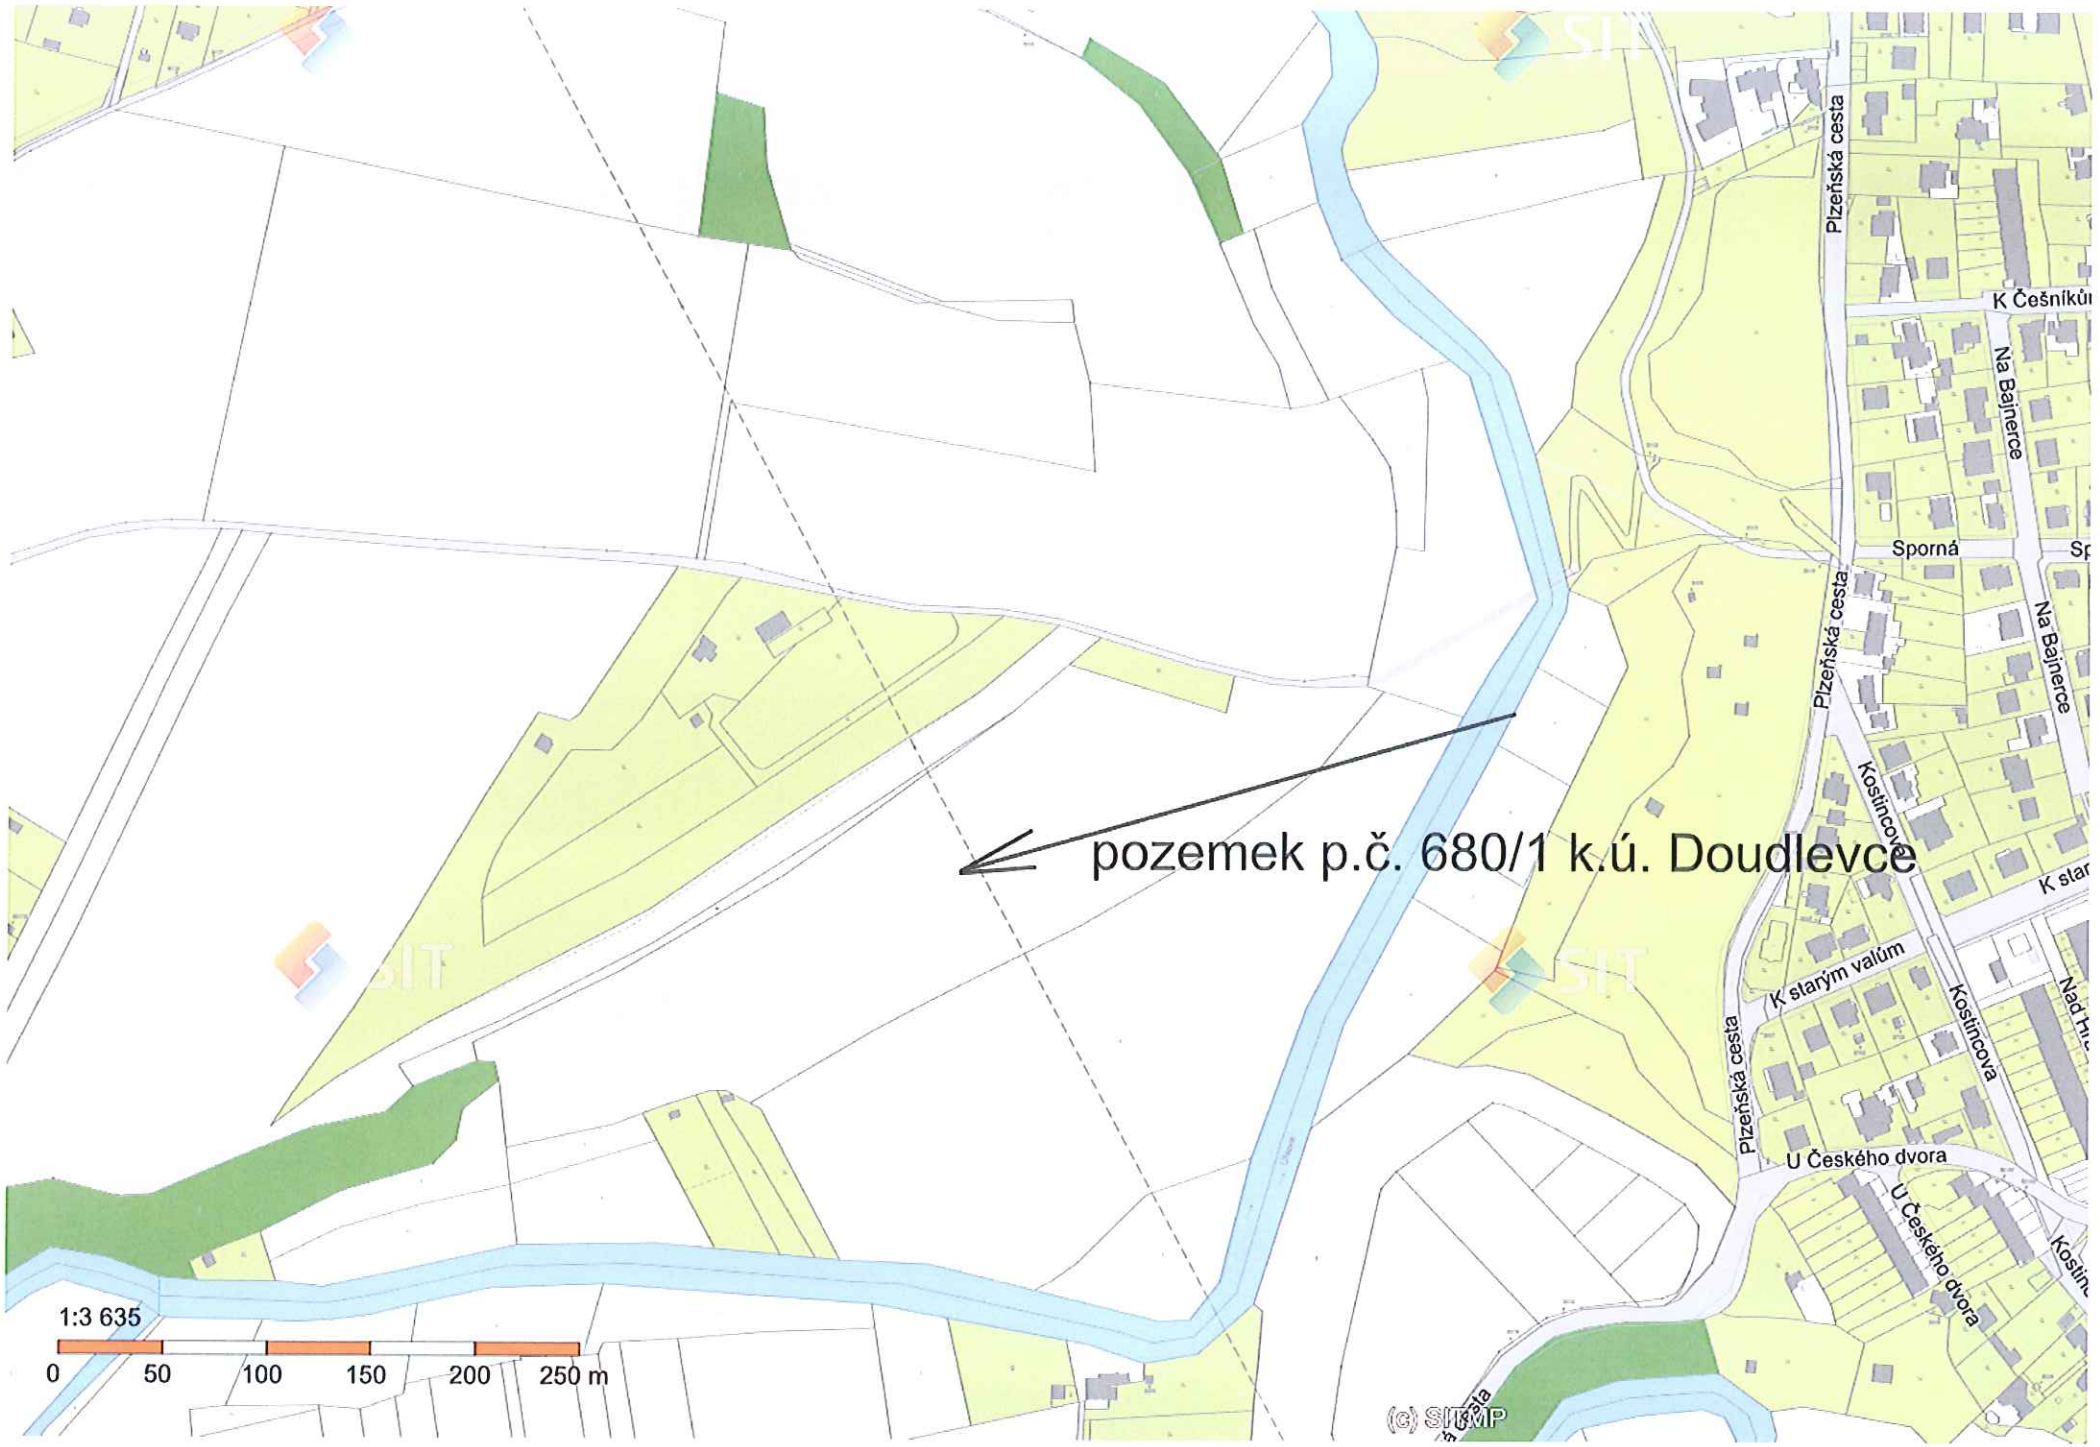

patka lávky

pozemek p.č. 680/1 k.ú. Doudlevice

id. spoluhl. podíl 1/4 p MUDr. Maštný
id. spoluhl. podíl 1/4 pí Smolíková

patka lávky

pozemek p.č. 680/1 k.ú. Doudlevice

id. spoluvl. podíl 1/4 p MUDr. Mastný
id. spoluvl. podíl 1/4 pí Smolíková

patka lávky

pozemek p.č. 680/1 k.ú. Doudlevice

id. spoluhl. podíl 1/4 p MUDr. Mastný
id. spoluhl. podíl 1/4 pí Smolíková

(c) GEOREAL Plzeň

pozemek p.č. 680/1 k.ú. Doudlevice