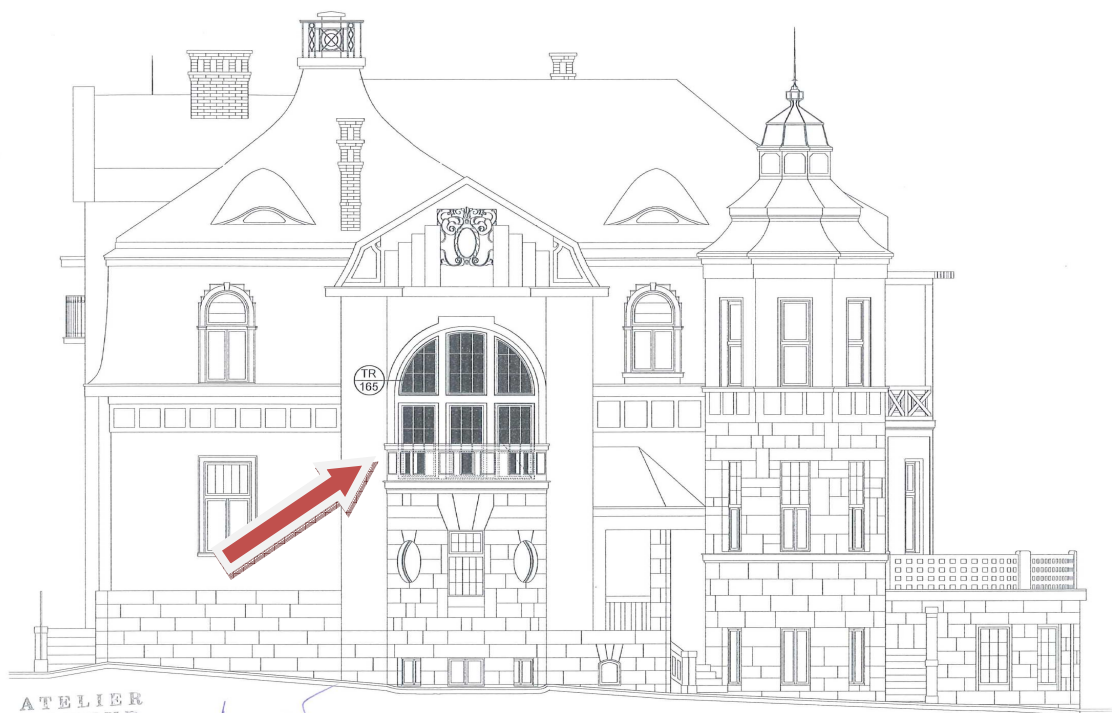

POHLED ZÁPADNÍ 1:100

ATELIER  
SOUKUP  
S.R.O.  
Klatovská 11, 301 00 PLZEŇ  
☎ 377 222 236 DIČ: CZ25229869

LEDEN 2014

Rodinná Frišova vila čp. 493, Boženy Němcové 9, Plzeň,  
letecký pohled a výkres - západní průčelí s vyznačením původního okna k obnově r. 2014,  
nemovitá kulturní památka rejst. č. 10247/4-4930 ÚSKP.