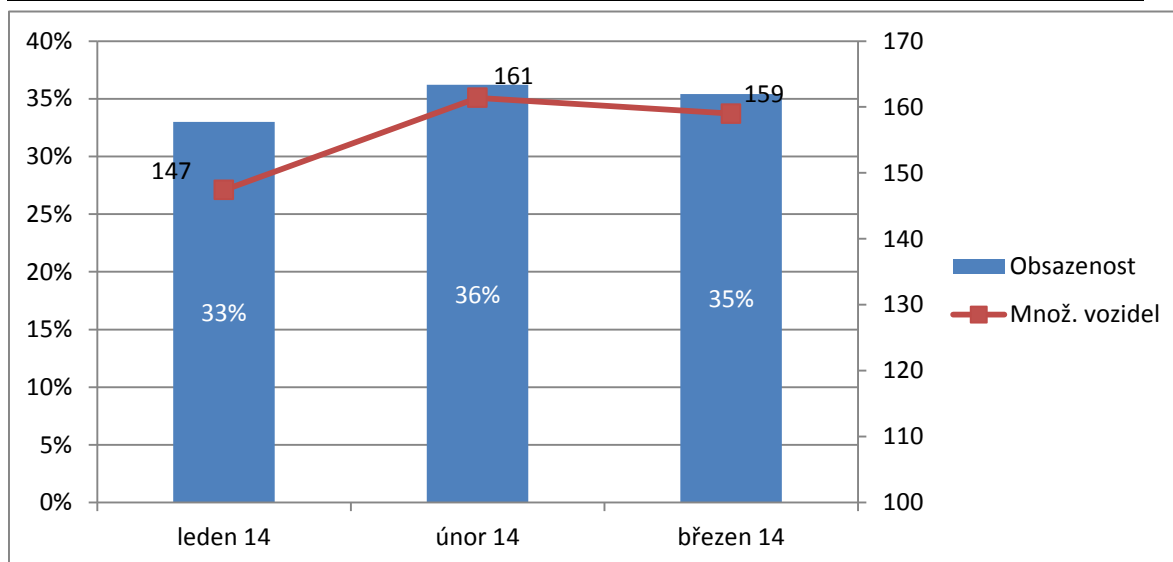

# Přehled obsazenosti PD Rychtářka za I. čtvrtletí roku 2014

## Souhrn špičkových hodnot obsazenosti v pracovních dnech po měsících

Den	Množství parkujících			Vyjádření v procentech		
	leden 14	únor 14	březen 14	leden 14	únor 14	březen 14
pondělí	160	153	157	36%	34%	35%
úterý	151	156	154	34%	35%	34%
středa	145	173	179	32%	39%	40%
čtvrtek	142	170	169	32%	38%	38%
pátek	139	155	136	31%	35%	30%
<b>Měsíčně:</b>	147	161	159	33%	36%	35%