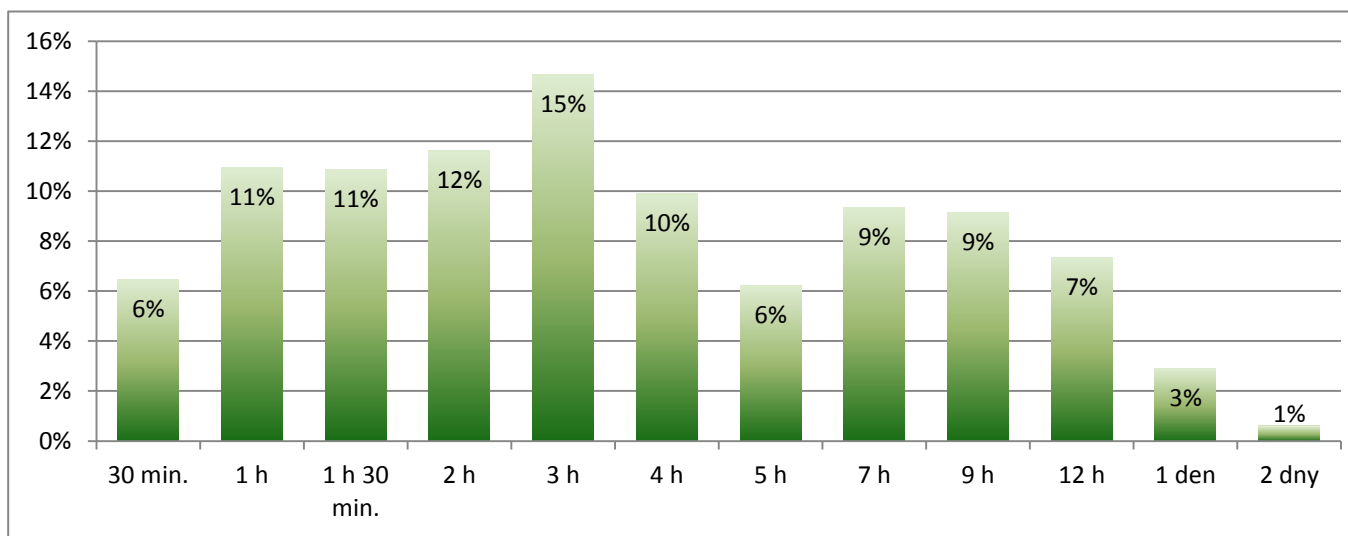

Preferovaná délka stání v PD Rychtářka v I. čtvrtletí 2014 krátkodobými uživateli (P+G)

Délka parkování	Preferuje
30 min.	6,45%
1 h	10,93%
1 h 30 min.	10,85%
2 h	11,61%
3 h	14,67%
4 h	9,89%
5 h	6,23%
7 h	9,36%
9 h	9,14%
12 h	7,35%
1 den	2,91%
2 dny	0,60%

Prům. doba: 4 h a 7 min.