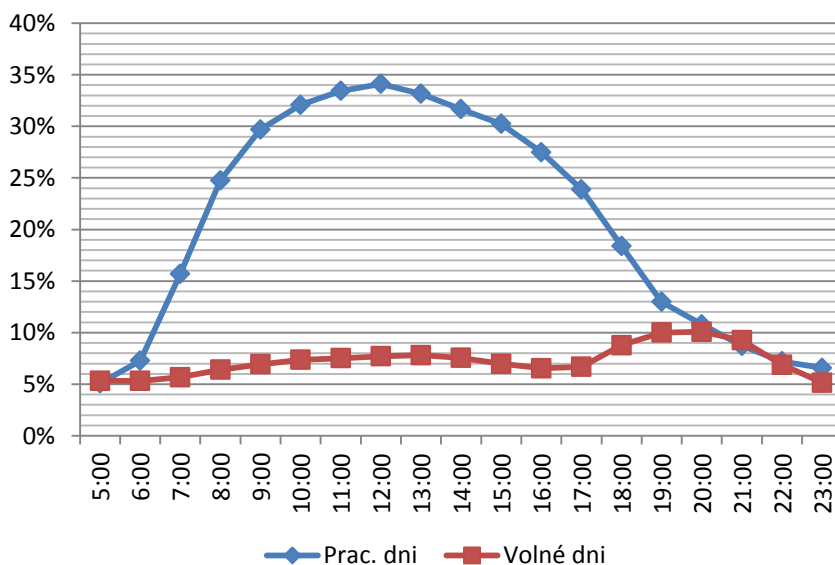

Zachycení denní obsazenosti Rychtářky v I. čtvrtletí 2014

ČAS	Zachycená obsazenost	Množství vozidel	Predikce M.O.Z. Consult
Prac. dni	21%	93	21%
5:00	5%	23	0%
6:00	7%	33	11%
7:00	16%	70	11%
8:00	25%	111	22%
9:00	30%	133	22%
10:00	32%	143	30%
11:00	33%	149	30%
12:00	34%	152	30%
13:00	33%	148	30%
14:00	32%	142	30%
15:00	30%	135	30%
16:00	27%	123	22%
17:00	24%	107	22%
18:00	18%	82	22%
19:00	13%	58	15%
20:00	11%	48	15%
21:00	9%	39	11%
22:00	7%	32	11%
23:00	7%	29	11%
Volné dni	7%	32	
5:00	5%	24	
6:00	5%	24	
7:00	6%	25	
8:00	6%	29	
9:00	7%	31	
10:00	7%	33	
11:00	8%	34	
12:00	8%	34	
13:00	8%	35	
14:00	8%	34	
15:00	7%	31	
16:00	7%	29	
17:00	7%	30	
18:00	9%	39	
19:00	10%	45	
20:00	10%	45	
21:00	9%	41	
22:00	7%	31	
23:00	5%	23	

Časový otisk obsazenosti v I. Q/2014