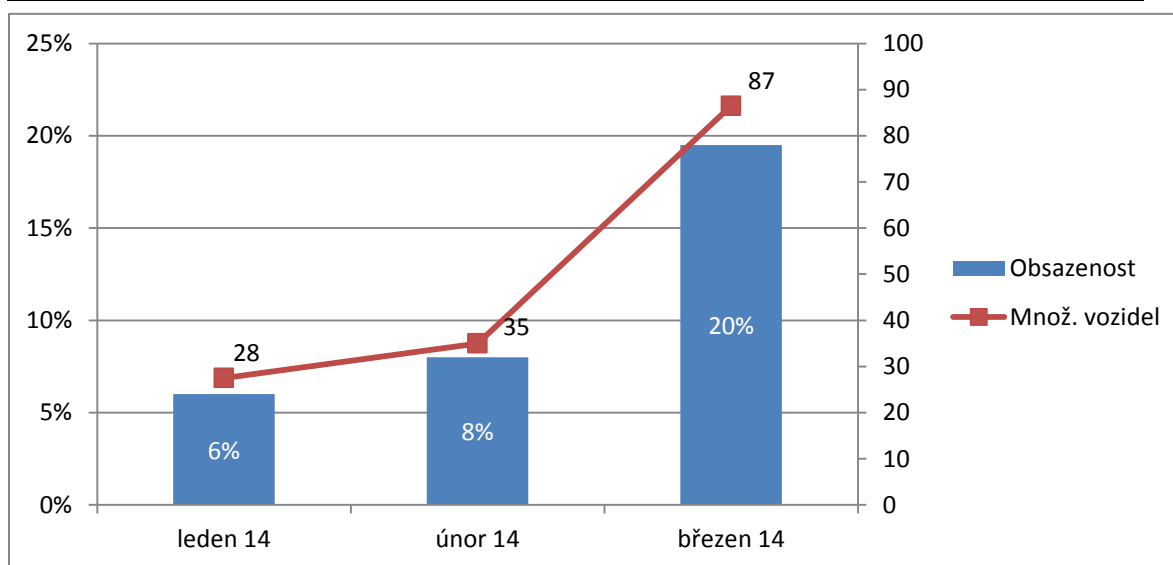

Souhrn špičkových hodnot obsazenosti o víkendech po měsících

Víkend	Množství parkujících			Vyjádření v procentech		
	leden 14	únor 14	březen 14	leden 14	únor 14	březen 14
neděle	23	27	98	5%	6%	22%
sobota	32	43	75	7%	10%	17%
Měsíčně:	28	35	87	6%	8%	20%