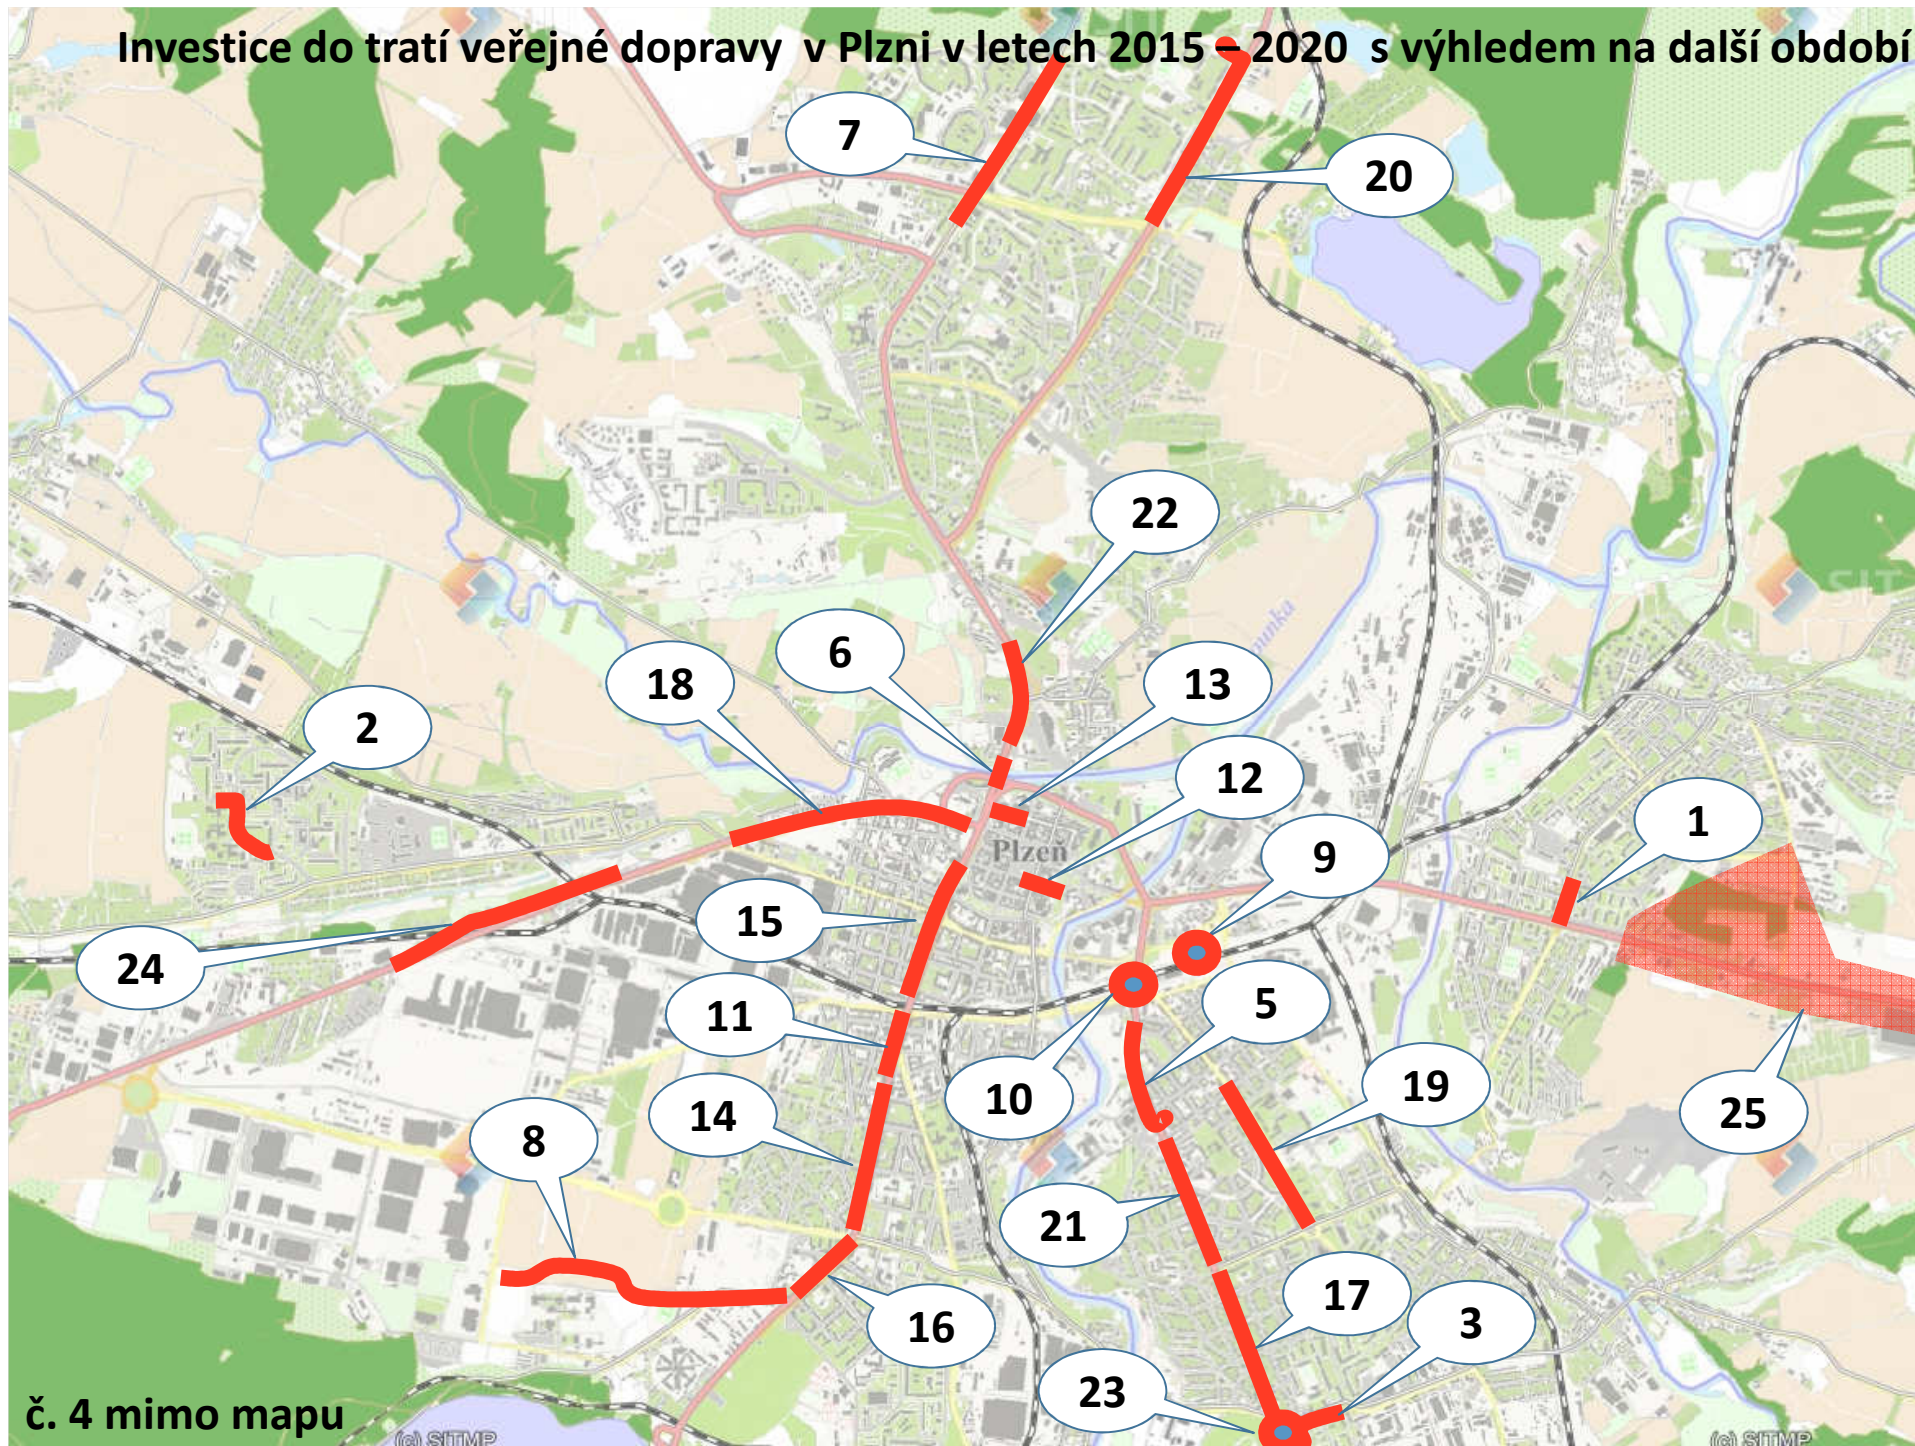

# Investice do tratí veřejné dopravy v Plzni v letech 2015 – 2020 s výhledem na další období

č. 4 mimo mapu

(c) STMP

(c) STMP