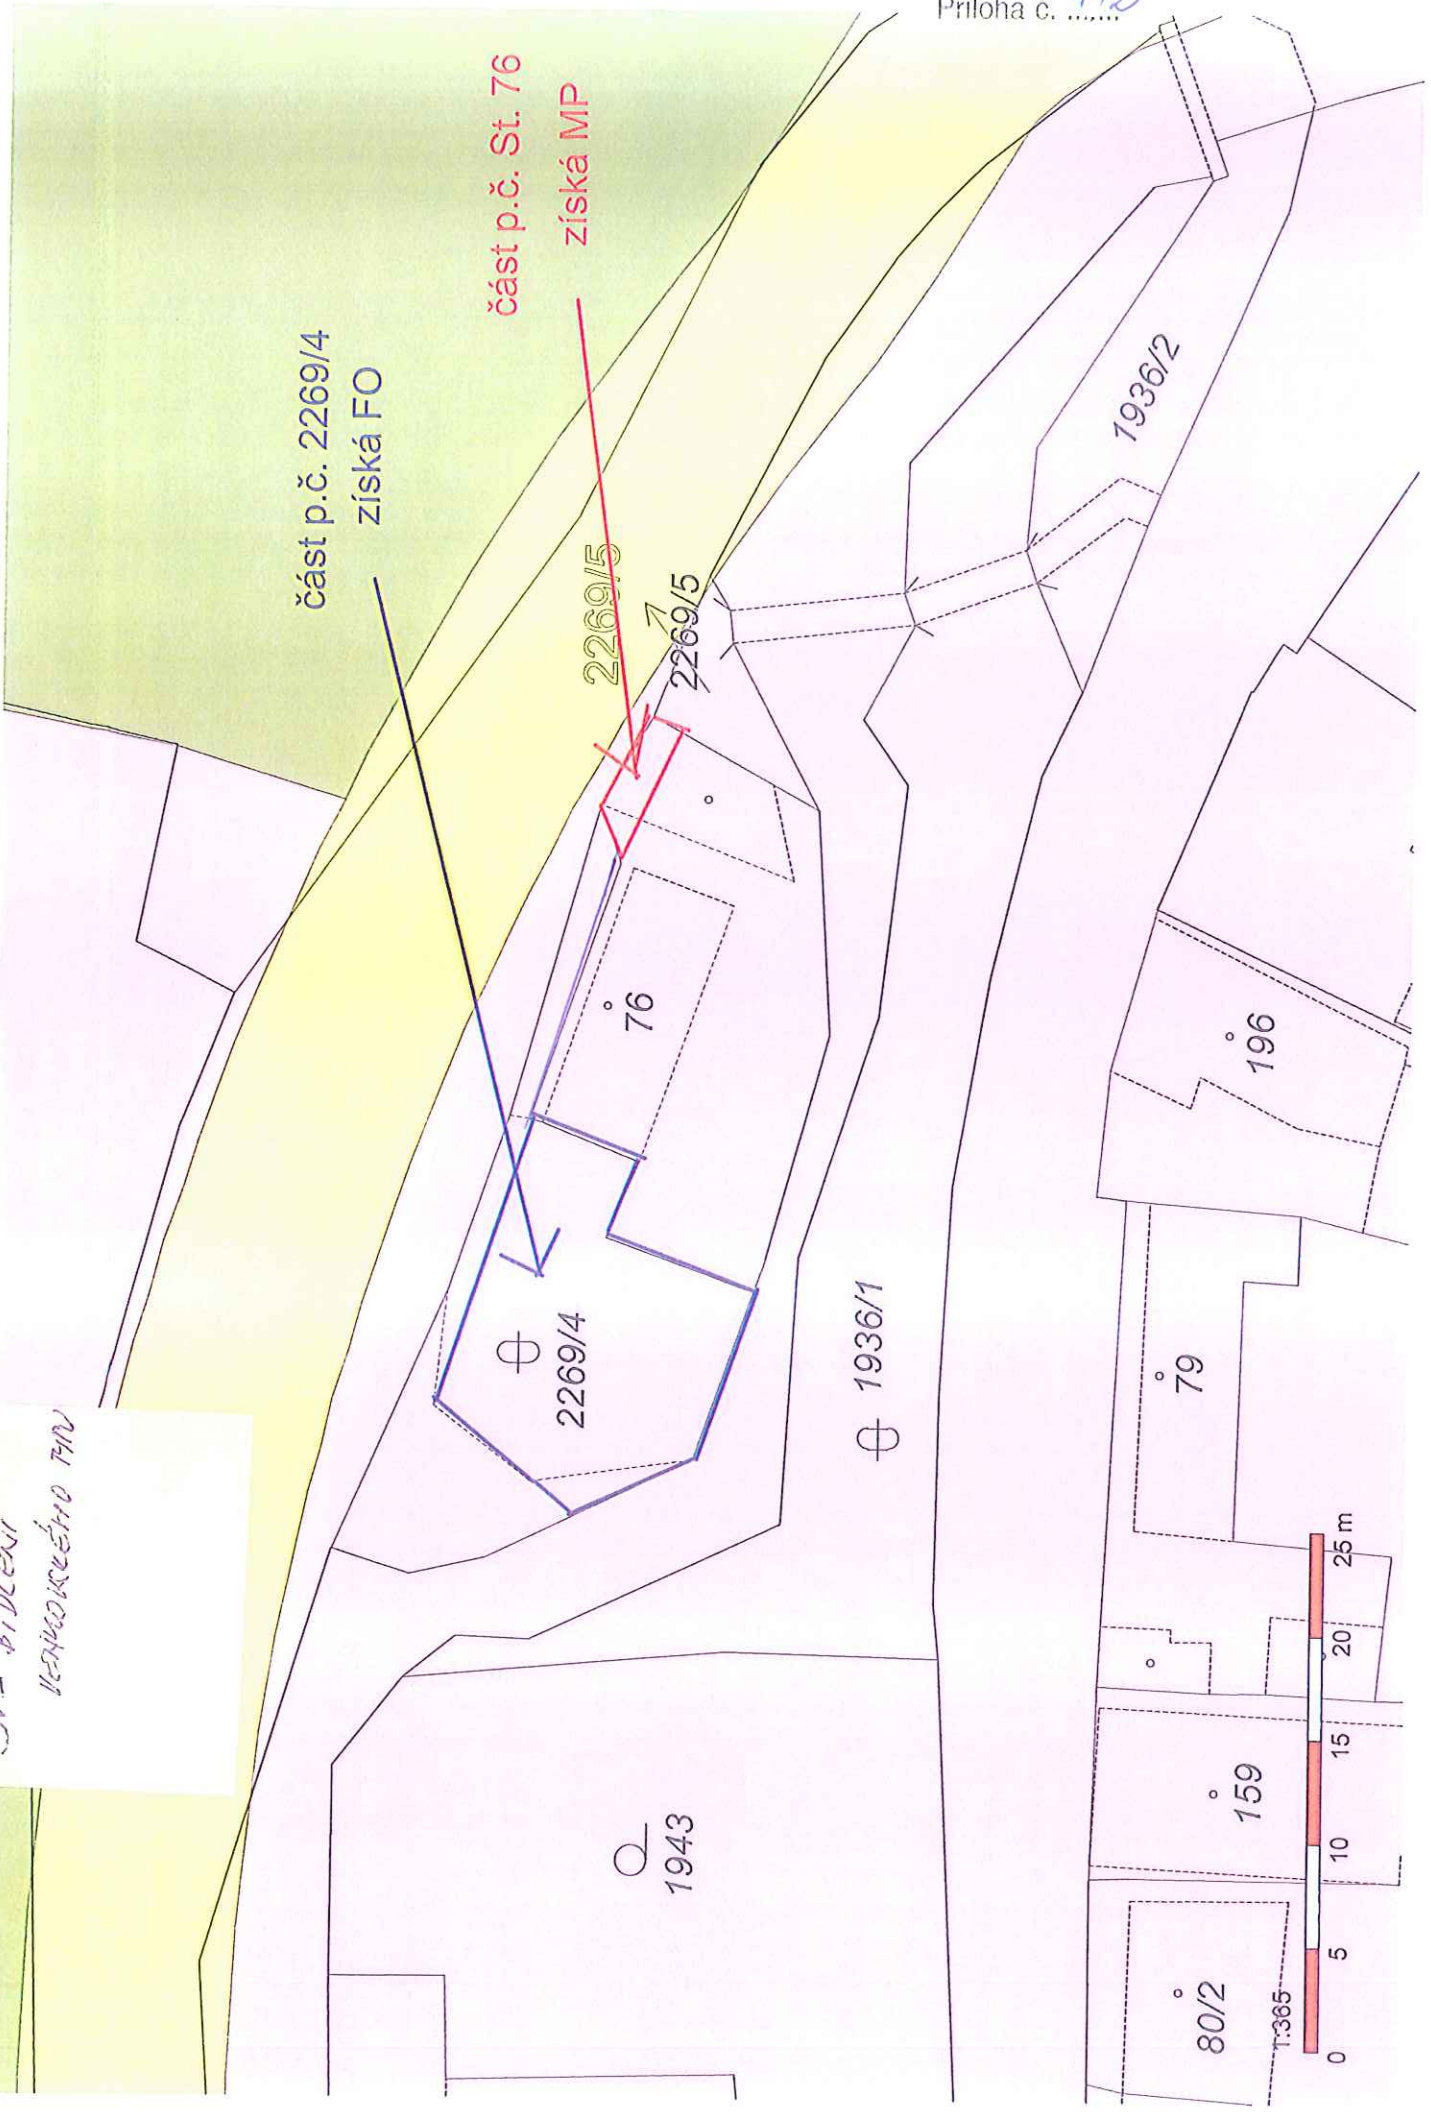

3V - BYDLENÍ
NEKONKURÉBNÍ PAV

část p.č. 2269/4
ziská FO

část p.č. St. 76
ziská MP

10000/1

Priloha č. 4/4

Široká
U Hradu

K Vaše

K Ovčínů

1:980

(C) SITMP