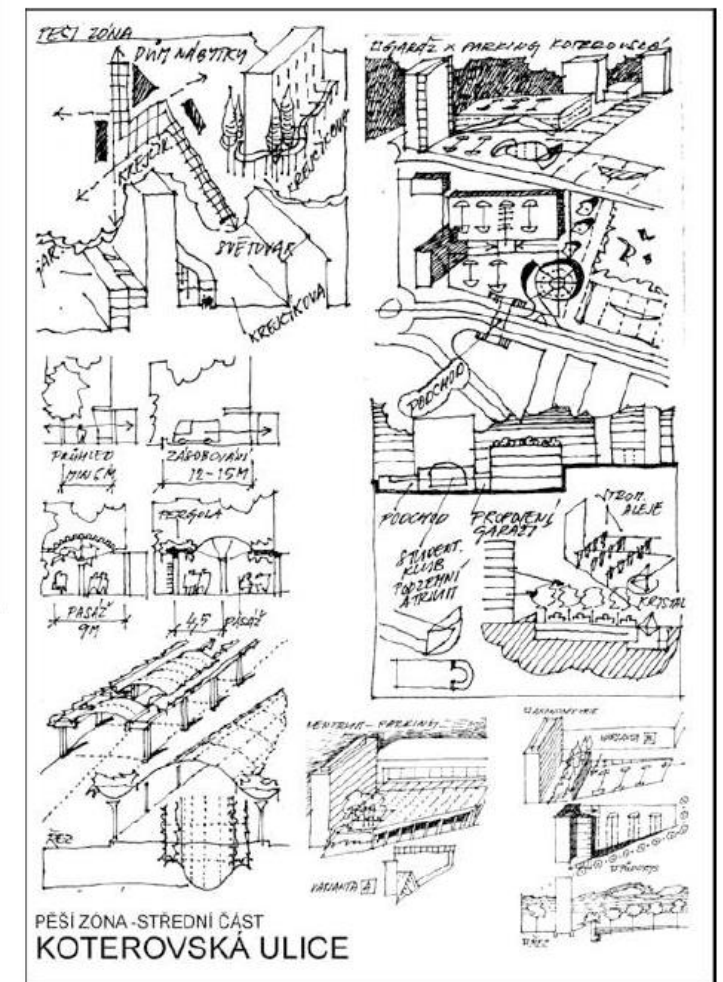

STÁVAJÍCÍ STAV KOTEROVSKÁ - POHLED JIŽNÍ

LOKALIZACE ÚZEMÍ III. ETAPY

## KOTEROVSKÁ - JIŽNÍ, SEVERNÍ ČÁST III. ETAPA - VÝHLEDOVÁ

### Návrh úprav

- předmětem této etapy je rekonstrukce Koterovské, která tvoří páteř území a má charakter klasické obchodní třídy
- rekonstrukce je členěna na dva samostatné úseky tak, aby nebyla omezena výrazným způsobem její funkčnost
- při rekonstrukci budou nově řešeny povrchy komunikace, zpomalovací prvky, přechody pro chodce
- nově bude upraveno parkování
- doprovodnou součástí úprav bude i dotvoření přílehlých ploch zeleně