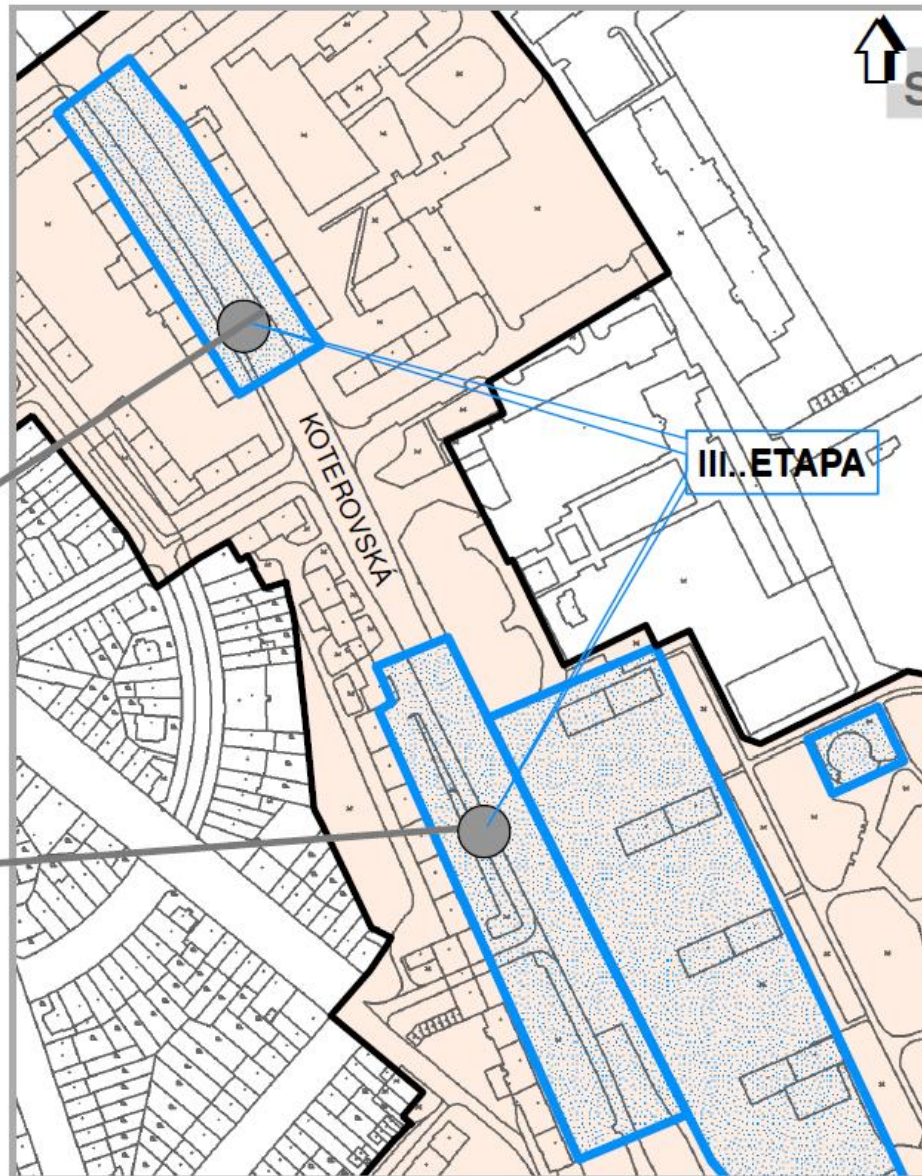

STÁVAJÍCÍ STAV KOTEROVSKÁ - POHLED JIŽNÍ

LOKALIZACE ÚZEMÍ III. ETAPY

## KOTEROVSKÁ - JIŽNÍ, SEVERNÍ ČÁST III. ETAPA - VÝHLEDOVÁ

### Návrh úprav

- předmětem této etapy je rekonstrukce Koterovské, která tvoří páteř území a má charakter klasické obchodní třídy
- rekonstrukce je členěna na dva samostatné úseky tak, aby nebyla omezena výrazným způsobem její funkčnost
- při rekonstrukci budou nově řešeny povrchy komunikace, zpomalovací prvky, přechody pro chodce
- nově bude upraveno parkování
- doprovodnou součástí úprav bude i dotvoření přílehlých ploch zeleně