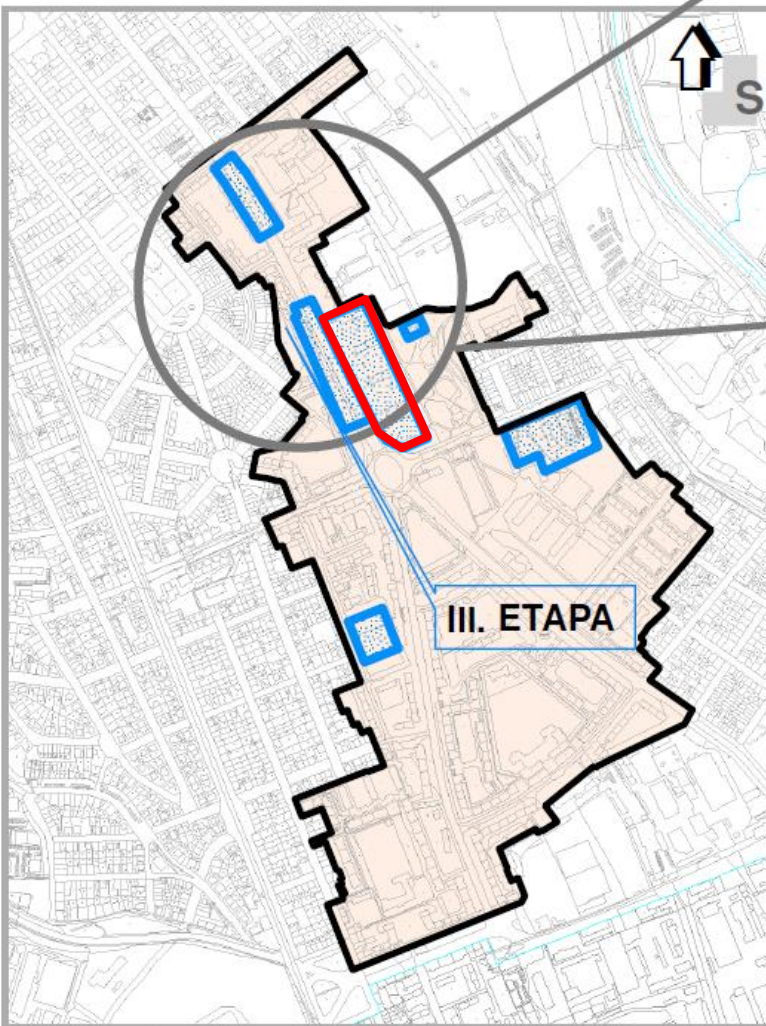

STÁVAJÍCÍ STAV KOTEROVSKÁ - POHLED JIŽNÍ

LOKALIZACE ÚZEMÍ III. ETAPY

## KOTEROVSKÁ - JIŽNÍ, SEVERNÍ ČÁST III. ETAPA - VÝHLEDOVÁ

### Návrh úprav

- předmětem této etapy je rekonstrukce Koterovské, která tvoří páteř území a má charakter klasické obchodní třídy
- rekonstrukce je členěna na dva samostatné úseky tak, aby nebyla omezena výrazným způsobem její funkčnost
- při rekonstrukci budou nově řešeny povrchy komunikace, zpomalovací prvky, přechody pro chodce
- nově bude upraveno parkování
- doprovodnou součástí úprav bude i dotvoření přílehlých ploch zeleně