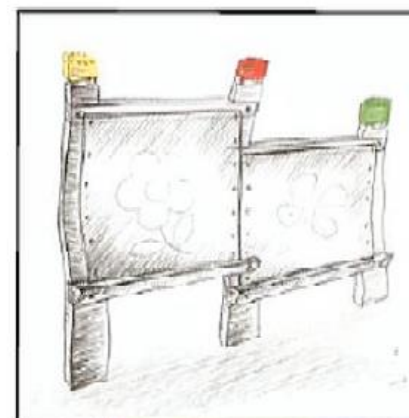

PROJEKT REGENERACE SÍDLIŠTĚ

PLZEŇ – SLOVANY, CENTRÁLNÍ ČÁST

VZOROVÉ TYPY MOBILIÁŘE