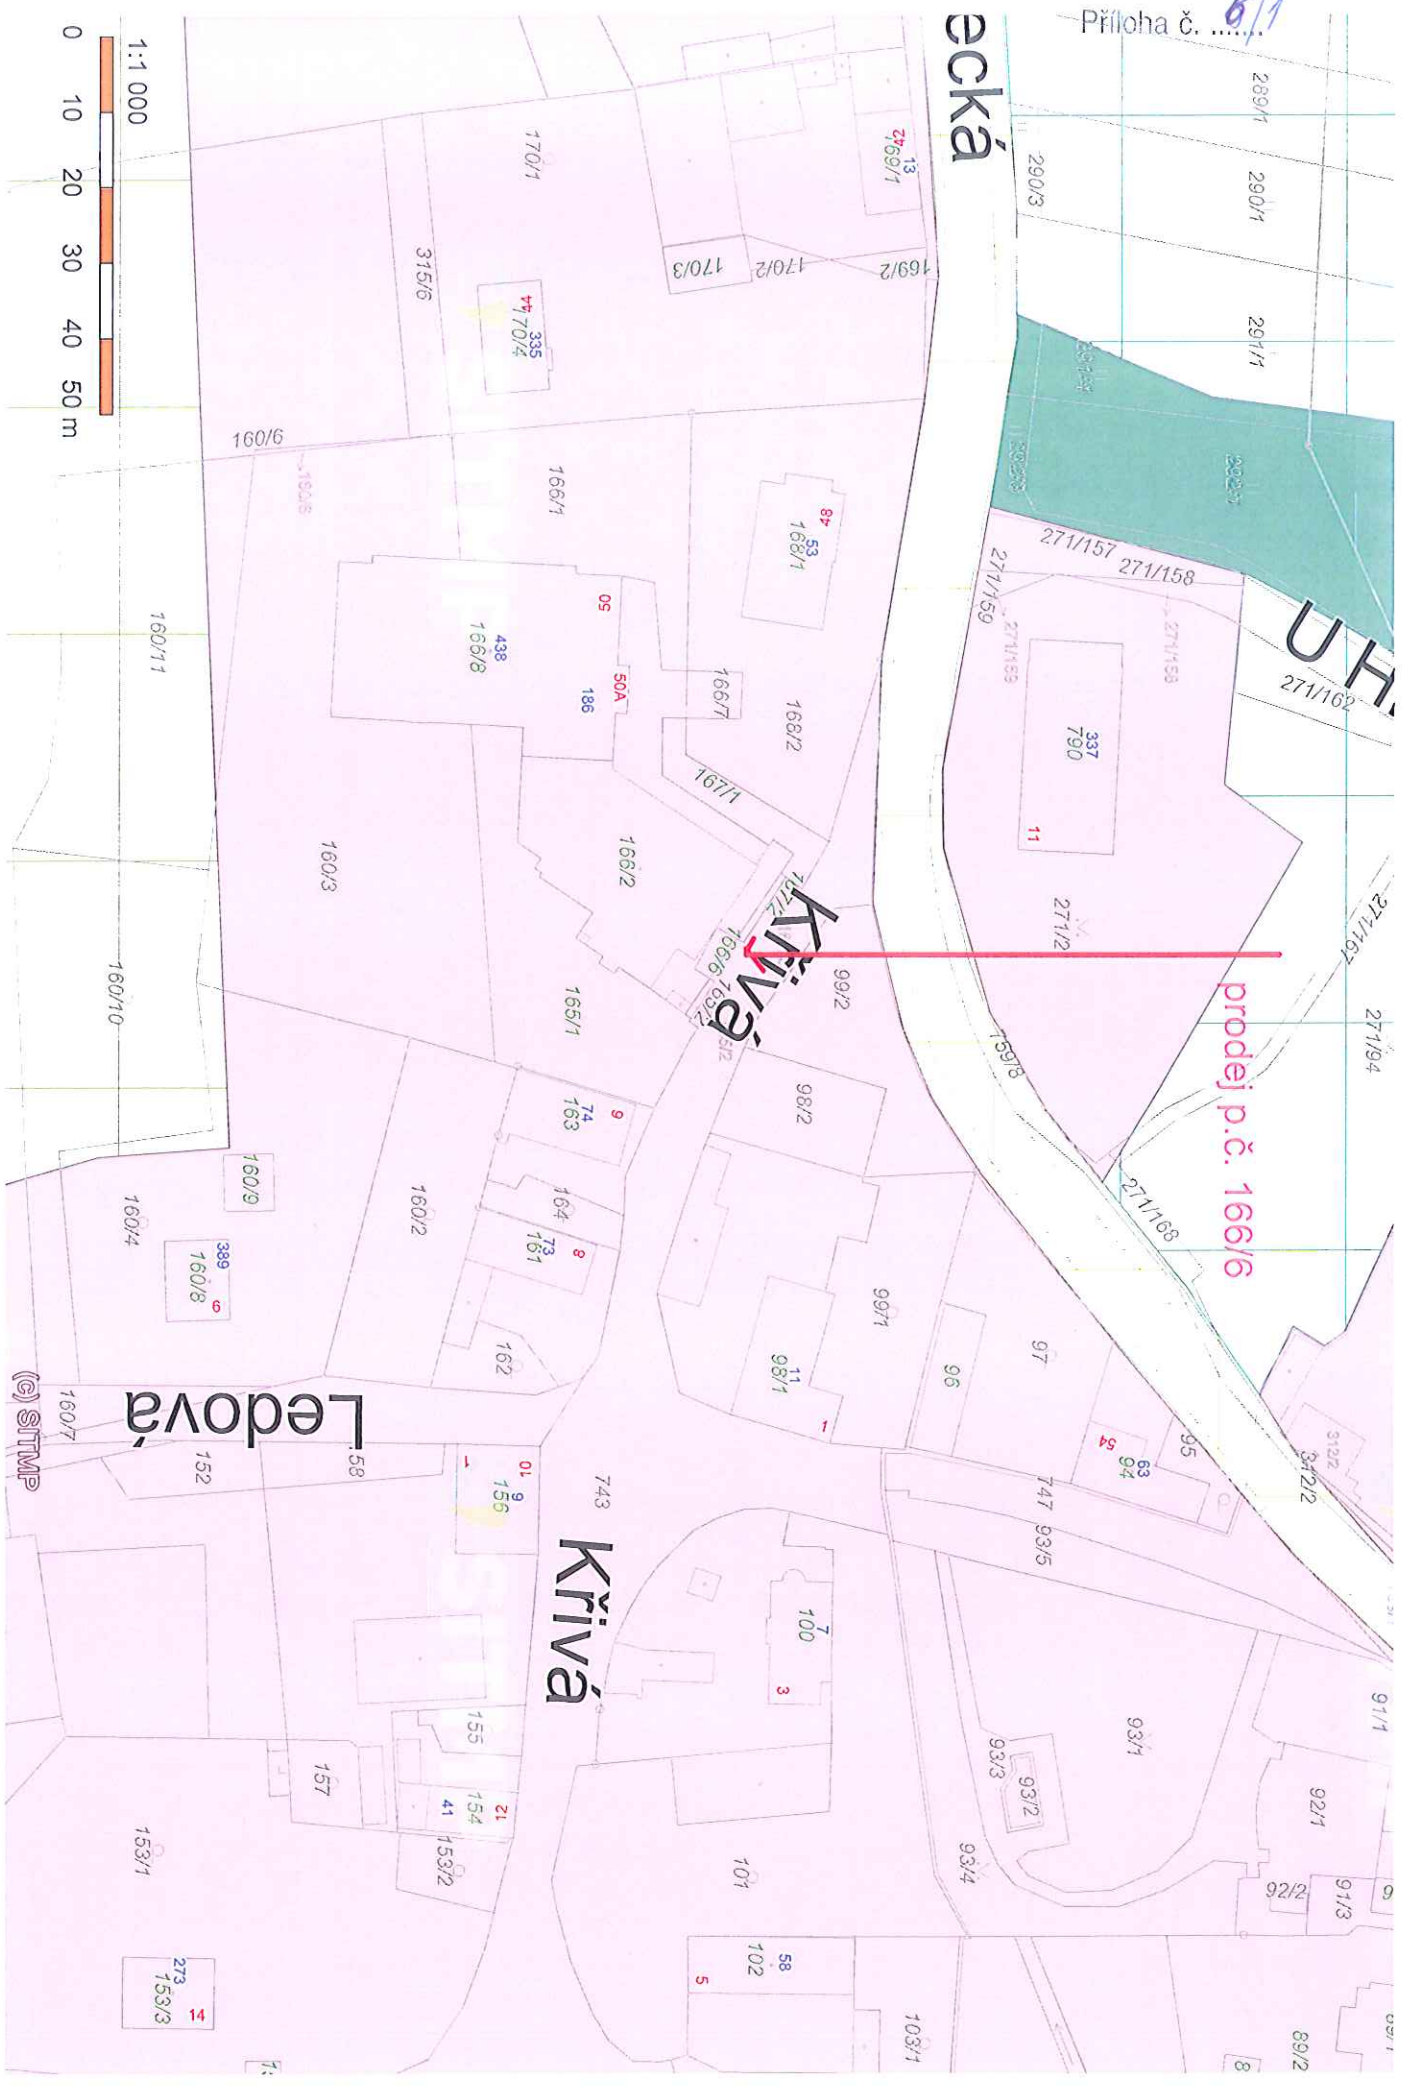

acká

prodej p.č. 166/6

Křivá

Ledová

Křivá

acká

prodej p.č. 166/6

Křivá

Křivá

Ledová

Podkladová data (c) ČÚZK  
1:1 000

(c) SITMP

V Hajku

U Hriste

Červenohradecká

prodej p.č. 166/6

Křivá

Ledová

Křivá

K Halyři

Červenohradecká

Vesnická

Křivá

Křivá

Křivá

Křivá

Přímá

Fortánská

Na Vámp

Ledová