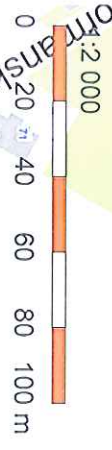

acká

prodej p.č. 166/6

Křivá

Ledová

Křivá

acká

prodej p.č. 166/6

Křivá

Křivá

Ledová

Podkladová data (c) ČÚZK  
1:1 000

(c) SITMP

V Hajku

U Hriste

Červenohradecká

prodej p.č. 166/6

Křivá

Ledová

Křivá

K Halyři

Červenohradecká

Vesnická

Křivá

Křivá

Křivá

Křivá

Přímá

Fortánská

Na Vámp

Ledová