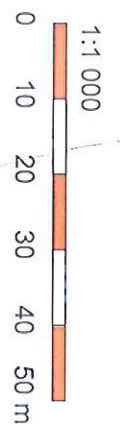

acká

prodej p.č. 166/6

Křivá

Ledová

Křivá

acká

prodej p.č. 166/6

Křivá

Křivá

Ledová

Podkladová data (c) ČÚZK  
1:1 000

(c) SITMP

V Hajku

U Hriste

Červenohradecká

prodej p.č. 166/6

Křivá

Ledová

Křivá

K Halyři

Červenohradecká

Vesnická

Křivá

Křivá

Křivá

Křivá

Přímá

Fortánská

Na Vámp

Ledová