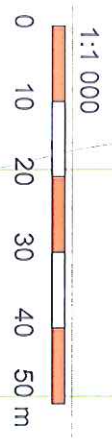

acká

prodej p.č. 166/6

Křivá

Ledová

Křivá

acká

prodej p.č. 166/6

Křivá

Křivá

Ledová

Podkladová data (c) ČÚZK  
1:1 000

(c) SITMP

V Hajku

U Hriste

Červenohradecká

prodej p.č. 166/6

Křivá

Ledová

Křivá

K Halyři

Červenohradecká

Vesnická

Křivá

Křivá

Křivá

Křivá

Přímá

Fortánská

Na Vámp

Ledová