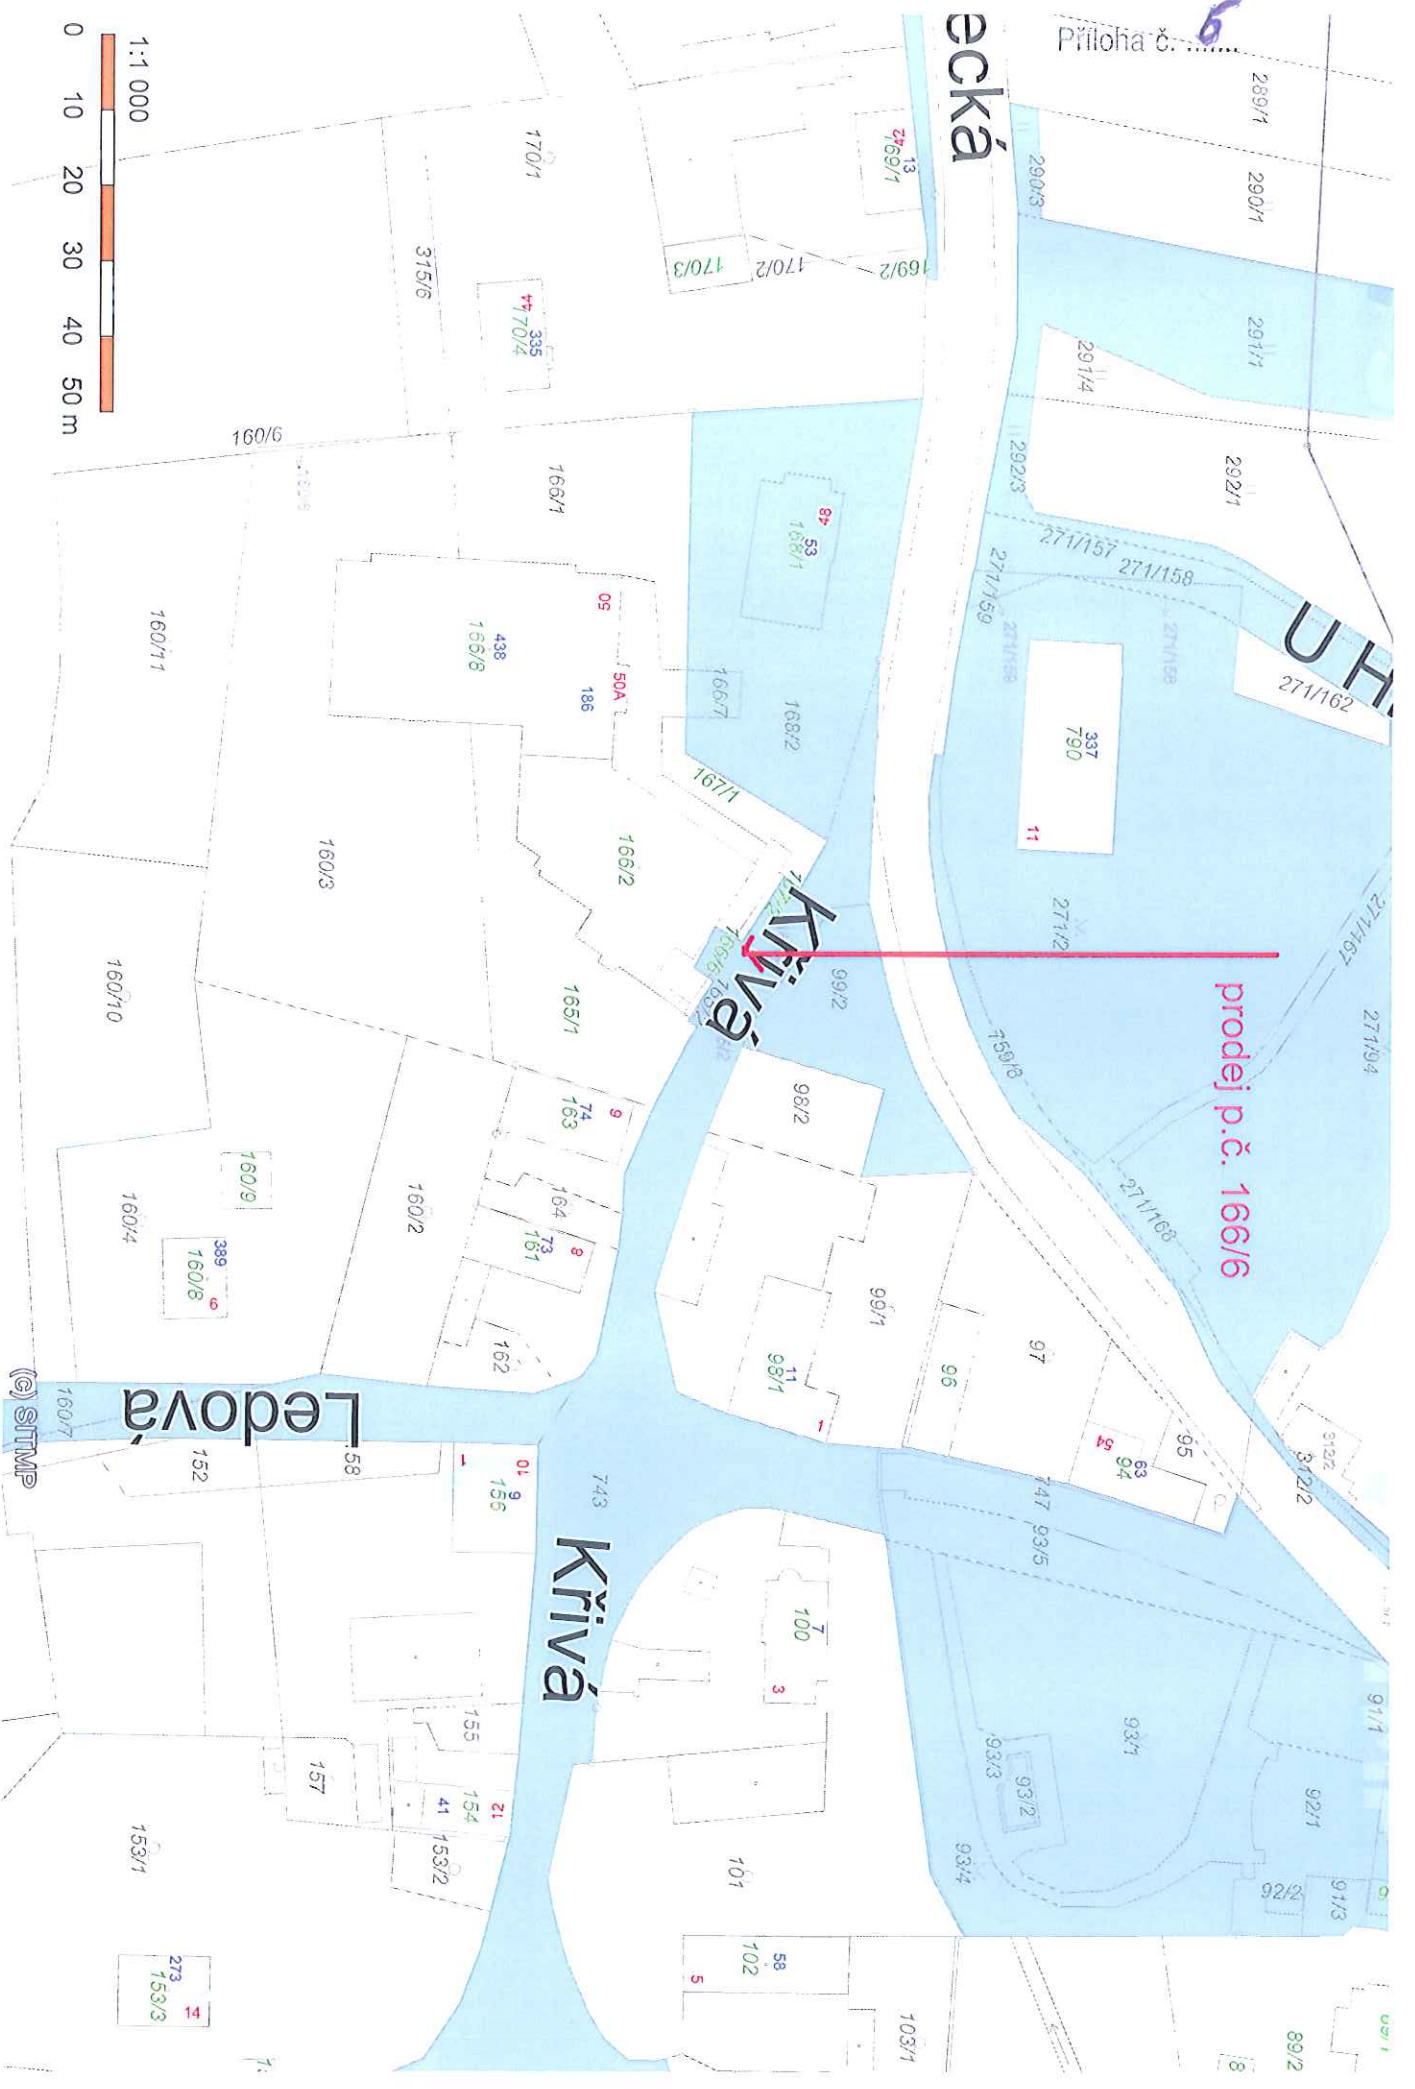

acká

prodej p.č. 166/6

Křivá

Ledová

Křivá

acká

prodej p.č. 166/6

Křivá

Křivá

Ledová

Podkladová data (c) ČÚZK  
1:1 000

(c) SITMP

V Hajku

U Hriste

Červenohradecká

prodej p.č. 166/6

Křivá

Ledová

Křivá

K Halyři

Červenohradecká

Vesnická

Křivá

Křivá

Křivá

Křivá

Přímá

Fortánská

Na Vámp

Ledová