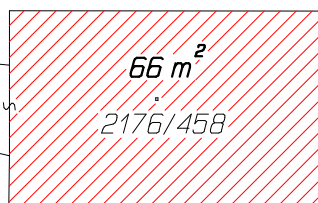

kú: Skvrňany  
mēřrtka: 1:250

∨.  
2176/454

2176/457

2176/232

∨.  
2176/459

2176/293

2176/520

∨.  
2176/461