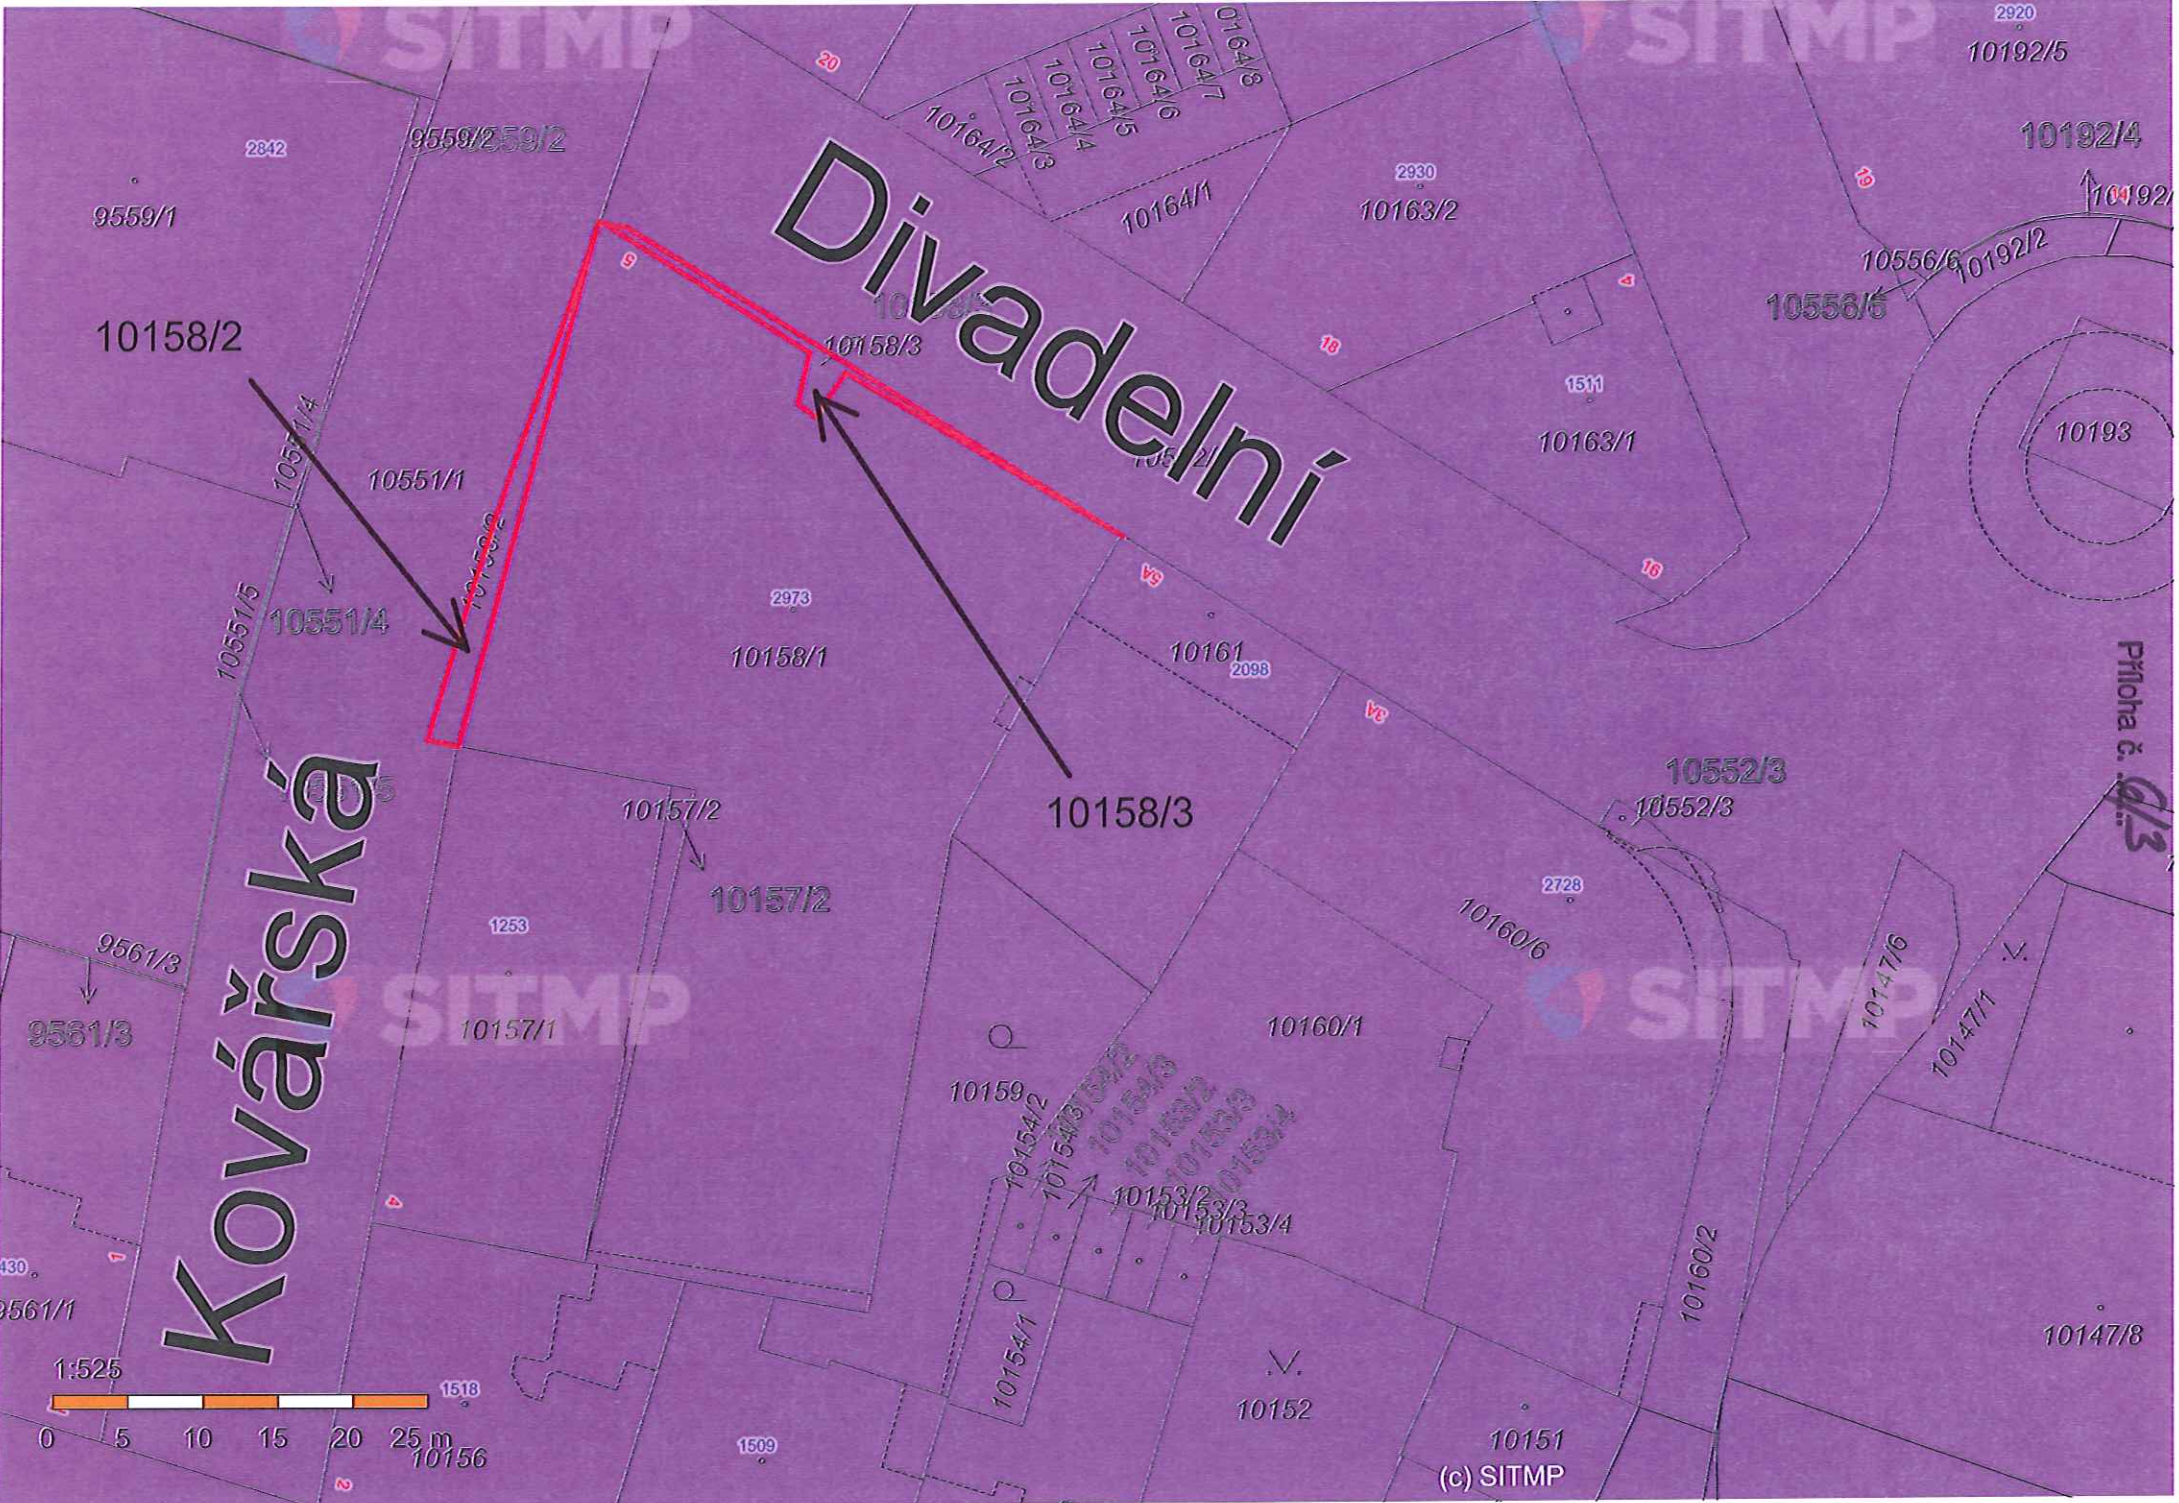

© SITMP

Divadelní

Kovářská

Filipova č. 6/2

Podkladová data (c) ČÚZK
1:525
0 5 10 15 20 25 m
1518
10156
1509

(c) SITMP

Parcel numbers: 9559/1, 10158/2, 10551/1, 10551/4, 10551/5, 10551/4, 10551/1, 10158/1, 10157/2, 10157/2, 10157/1, 10158/3, 10158/3, 10161, 10158/3, 10552/3, 10552/3, 10160/6, 10160/1, 10159, 10154/2, 10154/3, 10153/2, 10153/3, 10153/4, 10154/1, 10154/2, 10154/3, 10154/4, 10154/5, 10164/1, 10164/2, 10164/3, 10164/4, 10164/5, 10164/6, 10164/7, 10164/8, 10163/2, 10163/1, 10192/4, 10192/5, 10556/6, 10192/2, 10192/1, 10193, 10160/2, 10147/6, 10147/7, 10147/8, 10151, 10152, 10155, 10156, 10157, 10158, 10159, 10160, 10161, 10162, 10163, 10164, 10165, 10166, 10167, 10168, 10169, 10170, 10171, 10172, 10173, 10174, 10175, 10176, 10177, 10178, 10179, 10180, 10181, 10182, 10183, 10184, 10185, 10186, 10187, 10188, 10189, 10190, 10191, 10192, 10193, 10194, 10195, 10196, 10197, 10198, 10199, 10200.

Kovářská

Divadelní

(c) SITMP