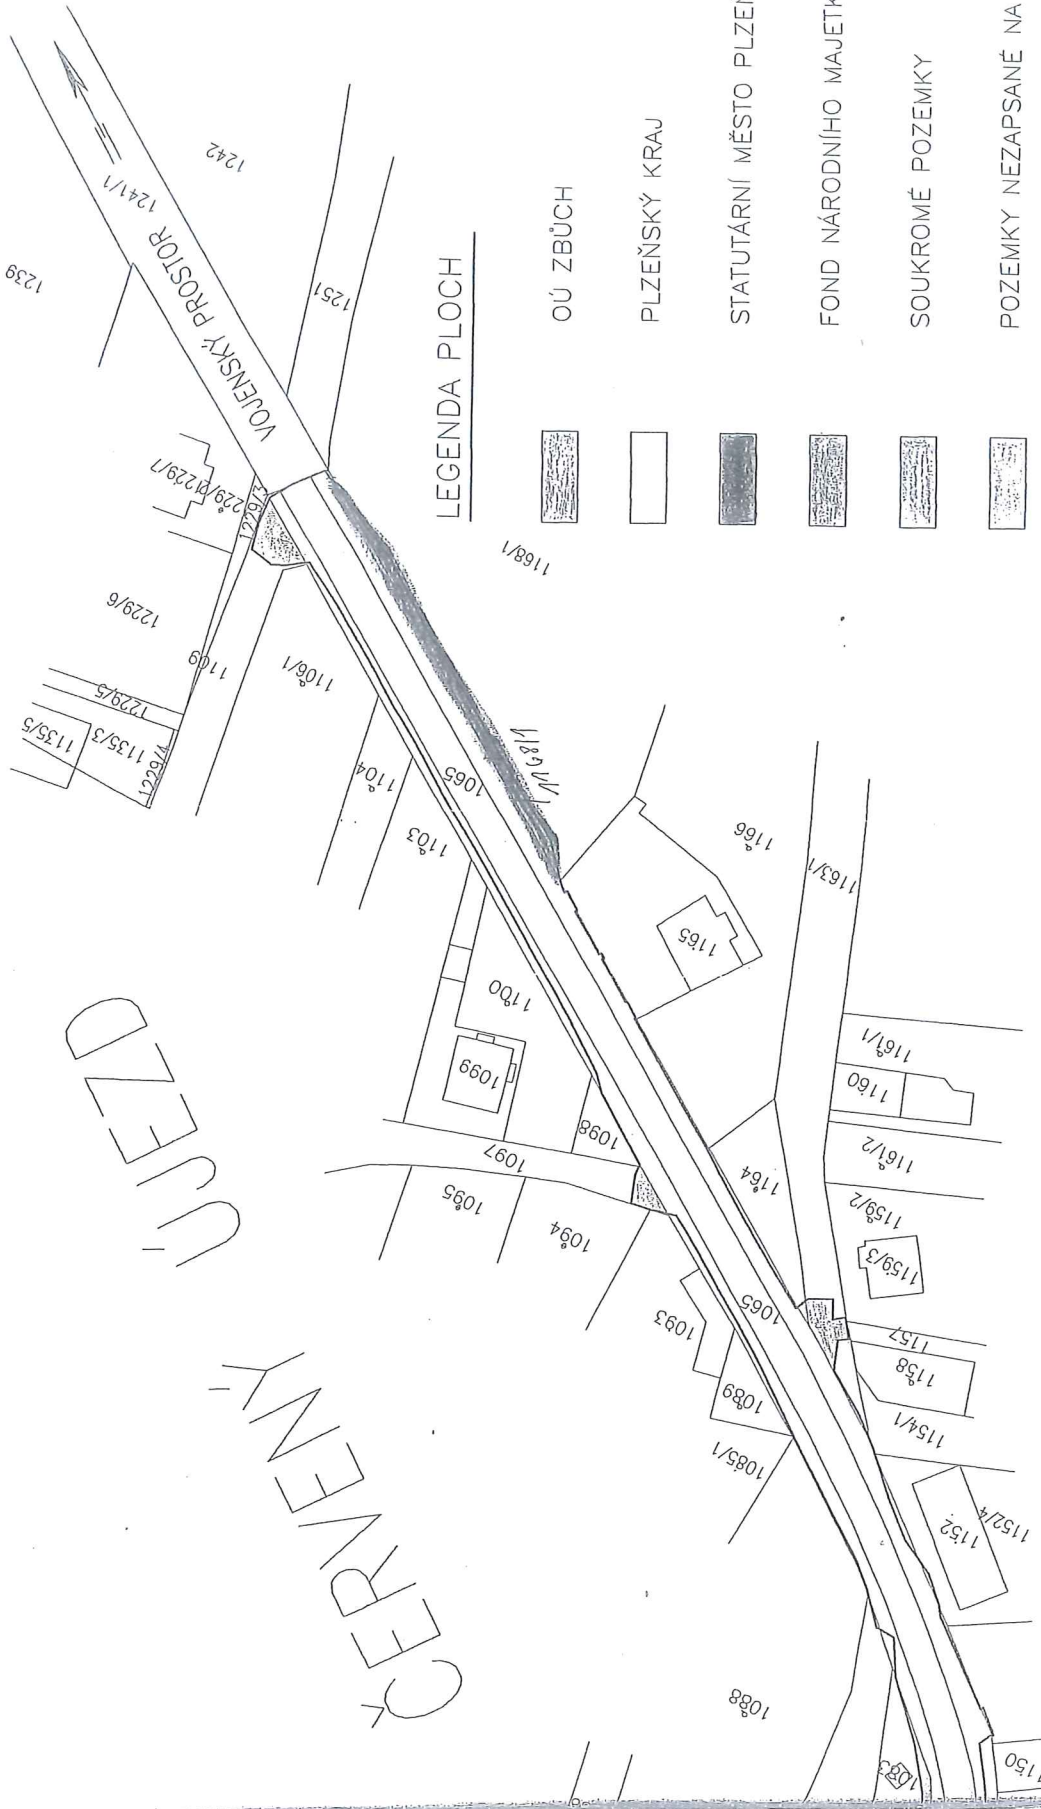

Priloha e. 3

ČERVENÝ ÚJEZD

LEGENDA PLOCH

-  OÚ ZBŮCH
-  PLZEŇSKÝ KRAJ
-  STATUTÁRNÍ MĚSTO PLZEŇ
-  FOND NÁRODNÍHO MAJETKU
-  SOUKROMÉ POZEMKY
-  POZEMKY NEZAPSANÉ NA LV

Projektant :	Ing. Václav Baxa
Investor :	SÚS Kralovice a OÚ Zbůch
Obecní úřad :	OÚ Zbůch
Okres :	Plzeň – sever
III/0267 ČERVENÝ ÚJEZD	
Projekční a inženýrské služby	Na Výsluní E 816, 321 01 Plzeň
tel. 377 422 604, 603 211 256	
Datum :	12 / 2006
Měřítko :	1 : 1000
Stupeň :	DUR
Číslo kopie :	Číslo přílohy :