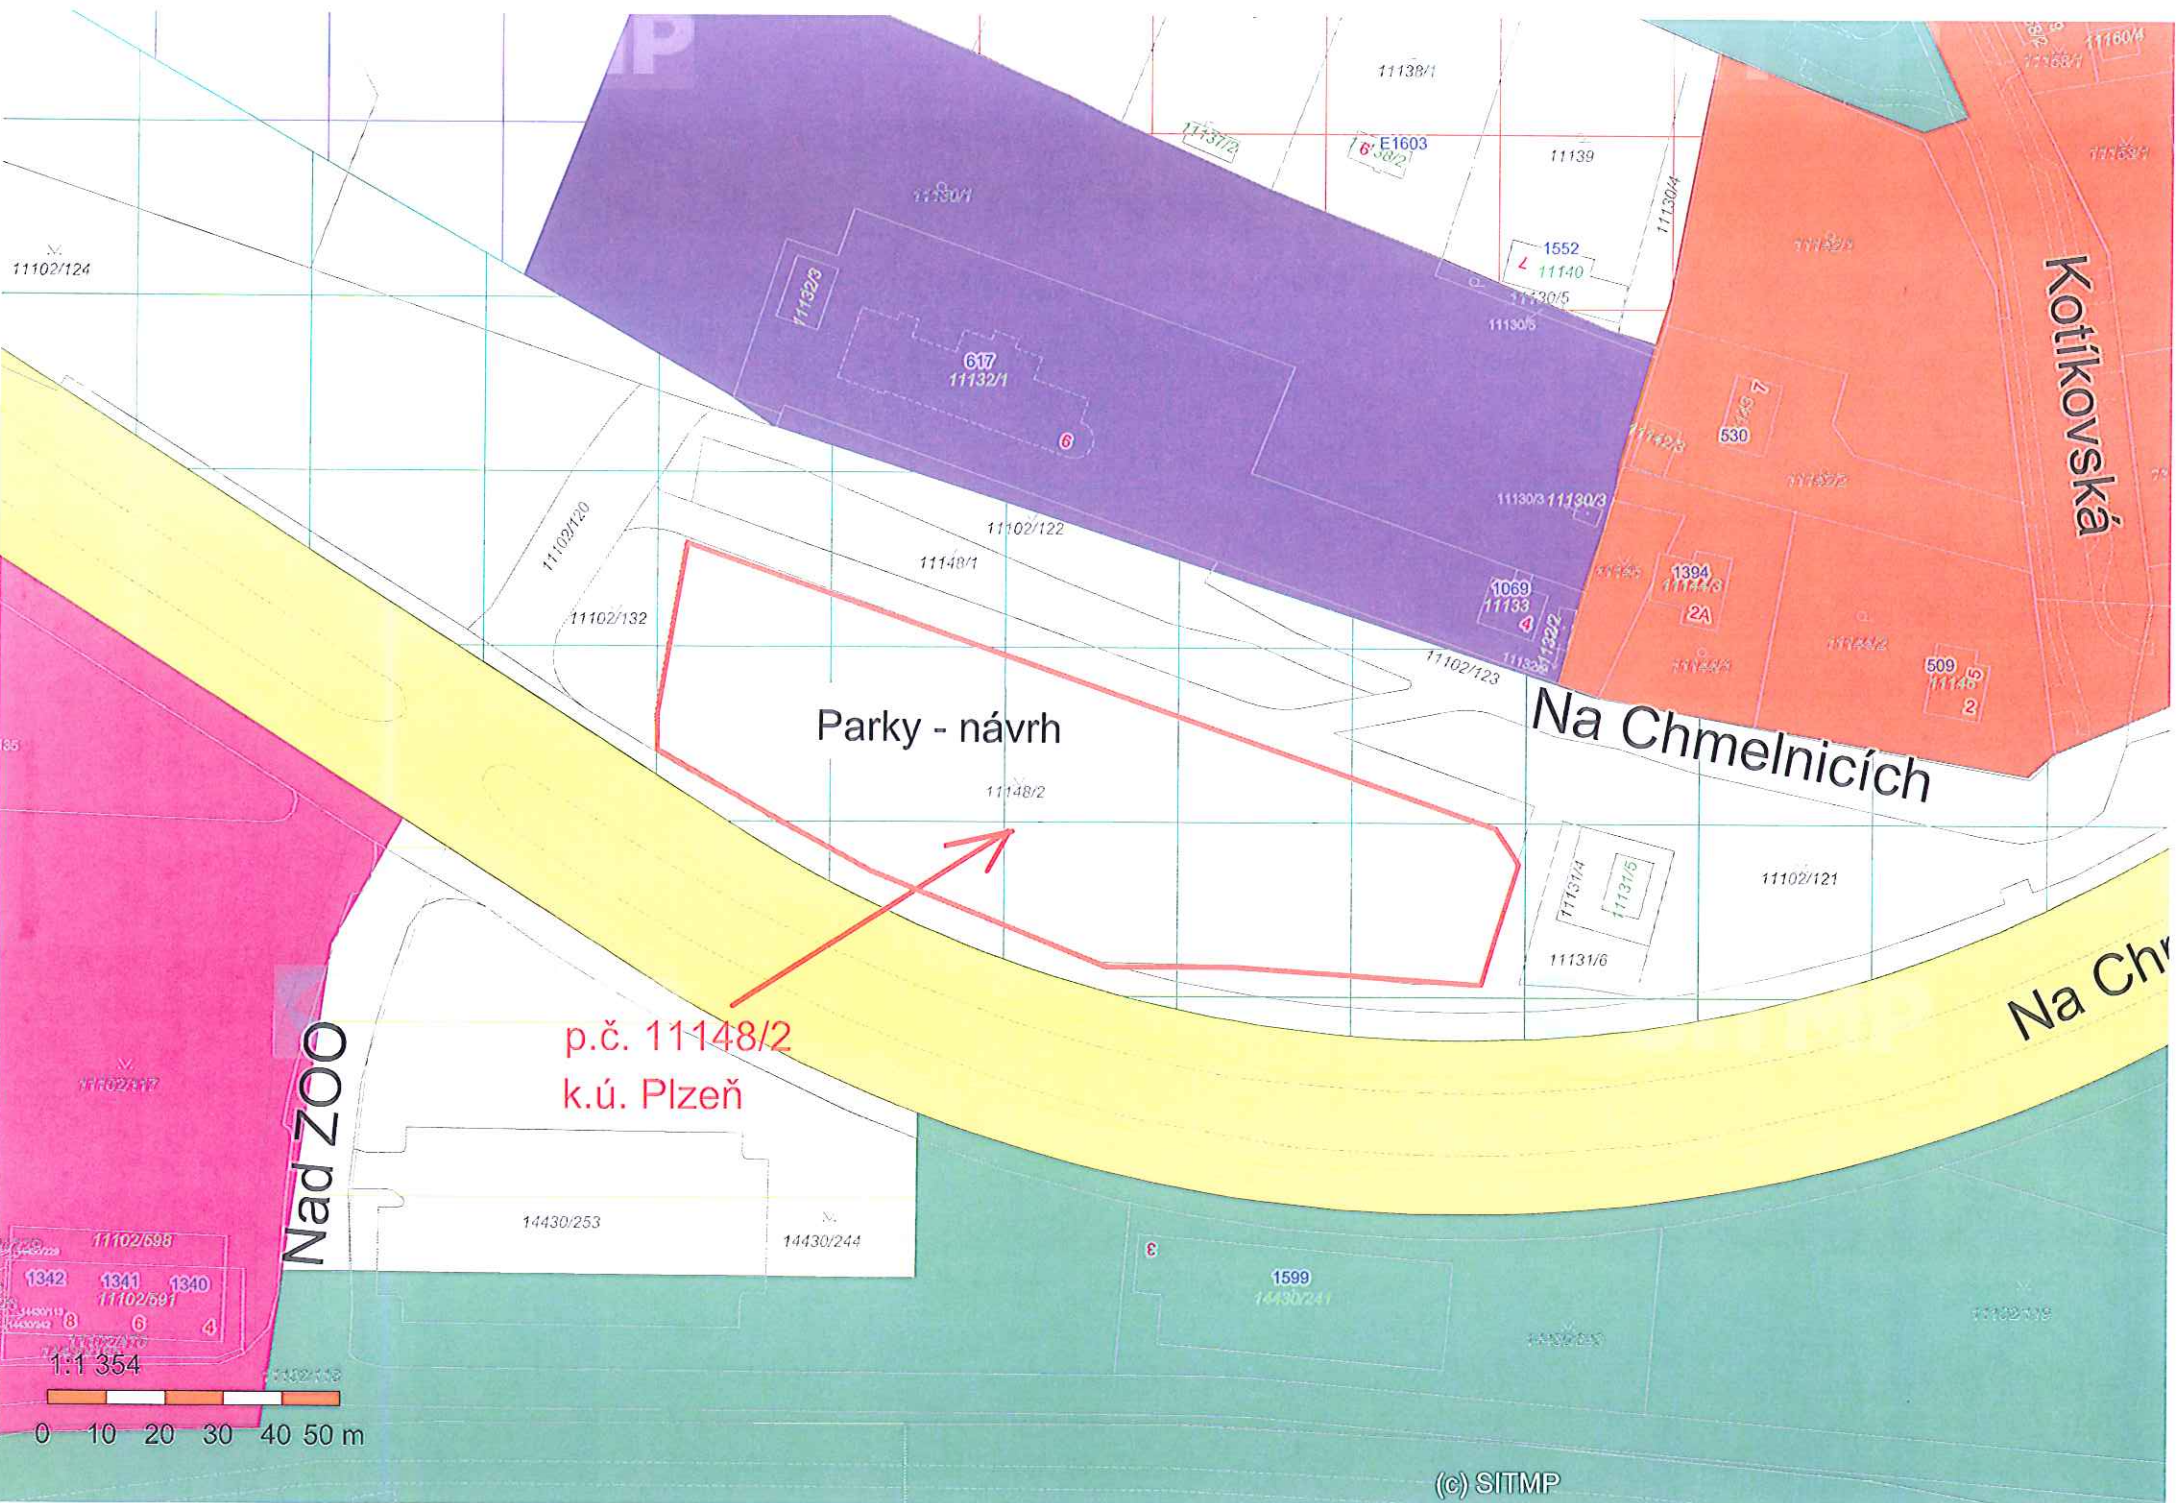

p.č. 11148/2  
k.ú. Plzeň

Nad ZOO

Na Chmelnicích

Kotíkovská

11102/229	11102/598
1342	1341
11102/591	1340
8	6
4	

1:1 354

11102/124

11139/1

E1603  
382

11139

1552  
11140

11130/5

11130/5

11130/3 11130/3

1069  
11133

11102/123