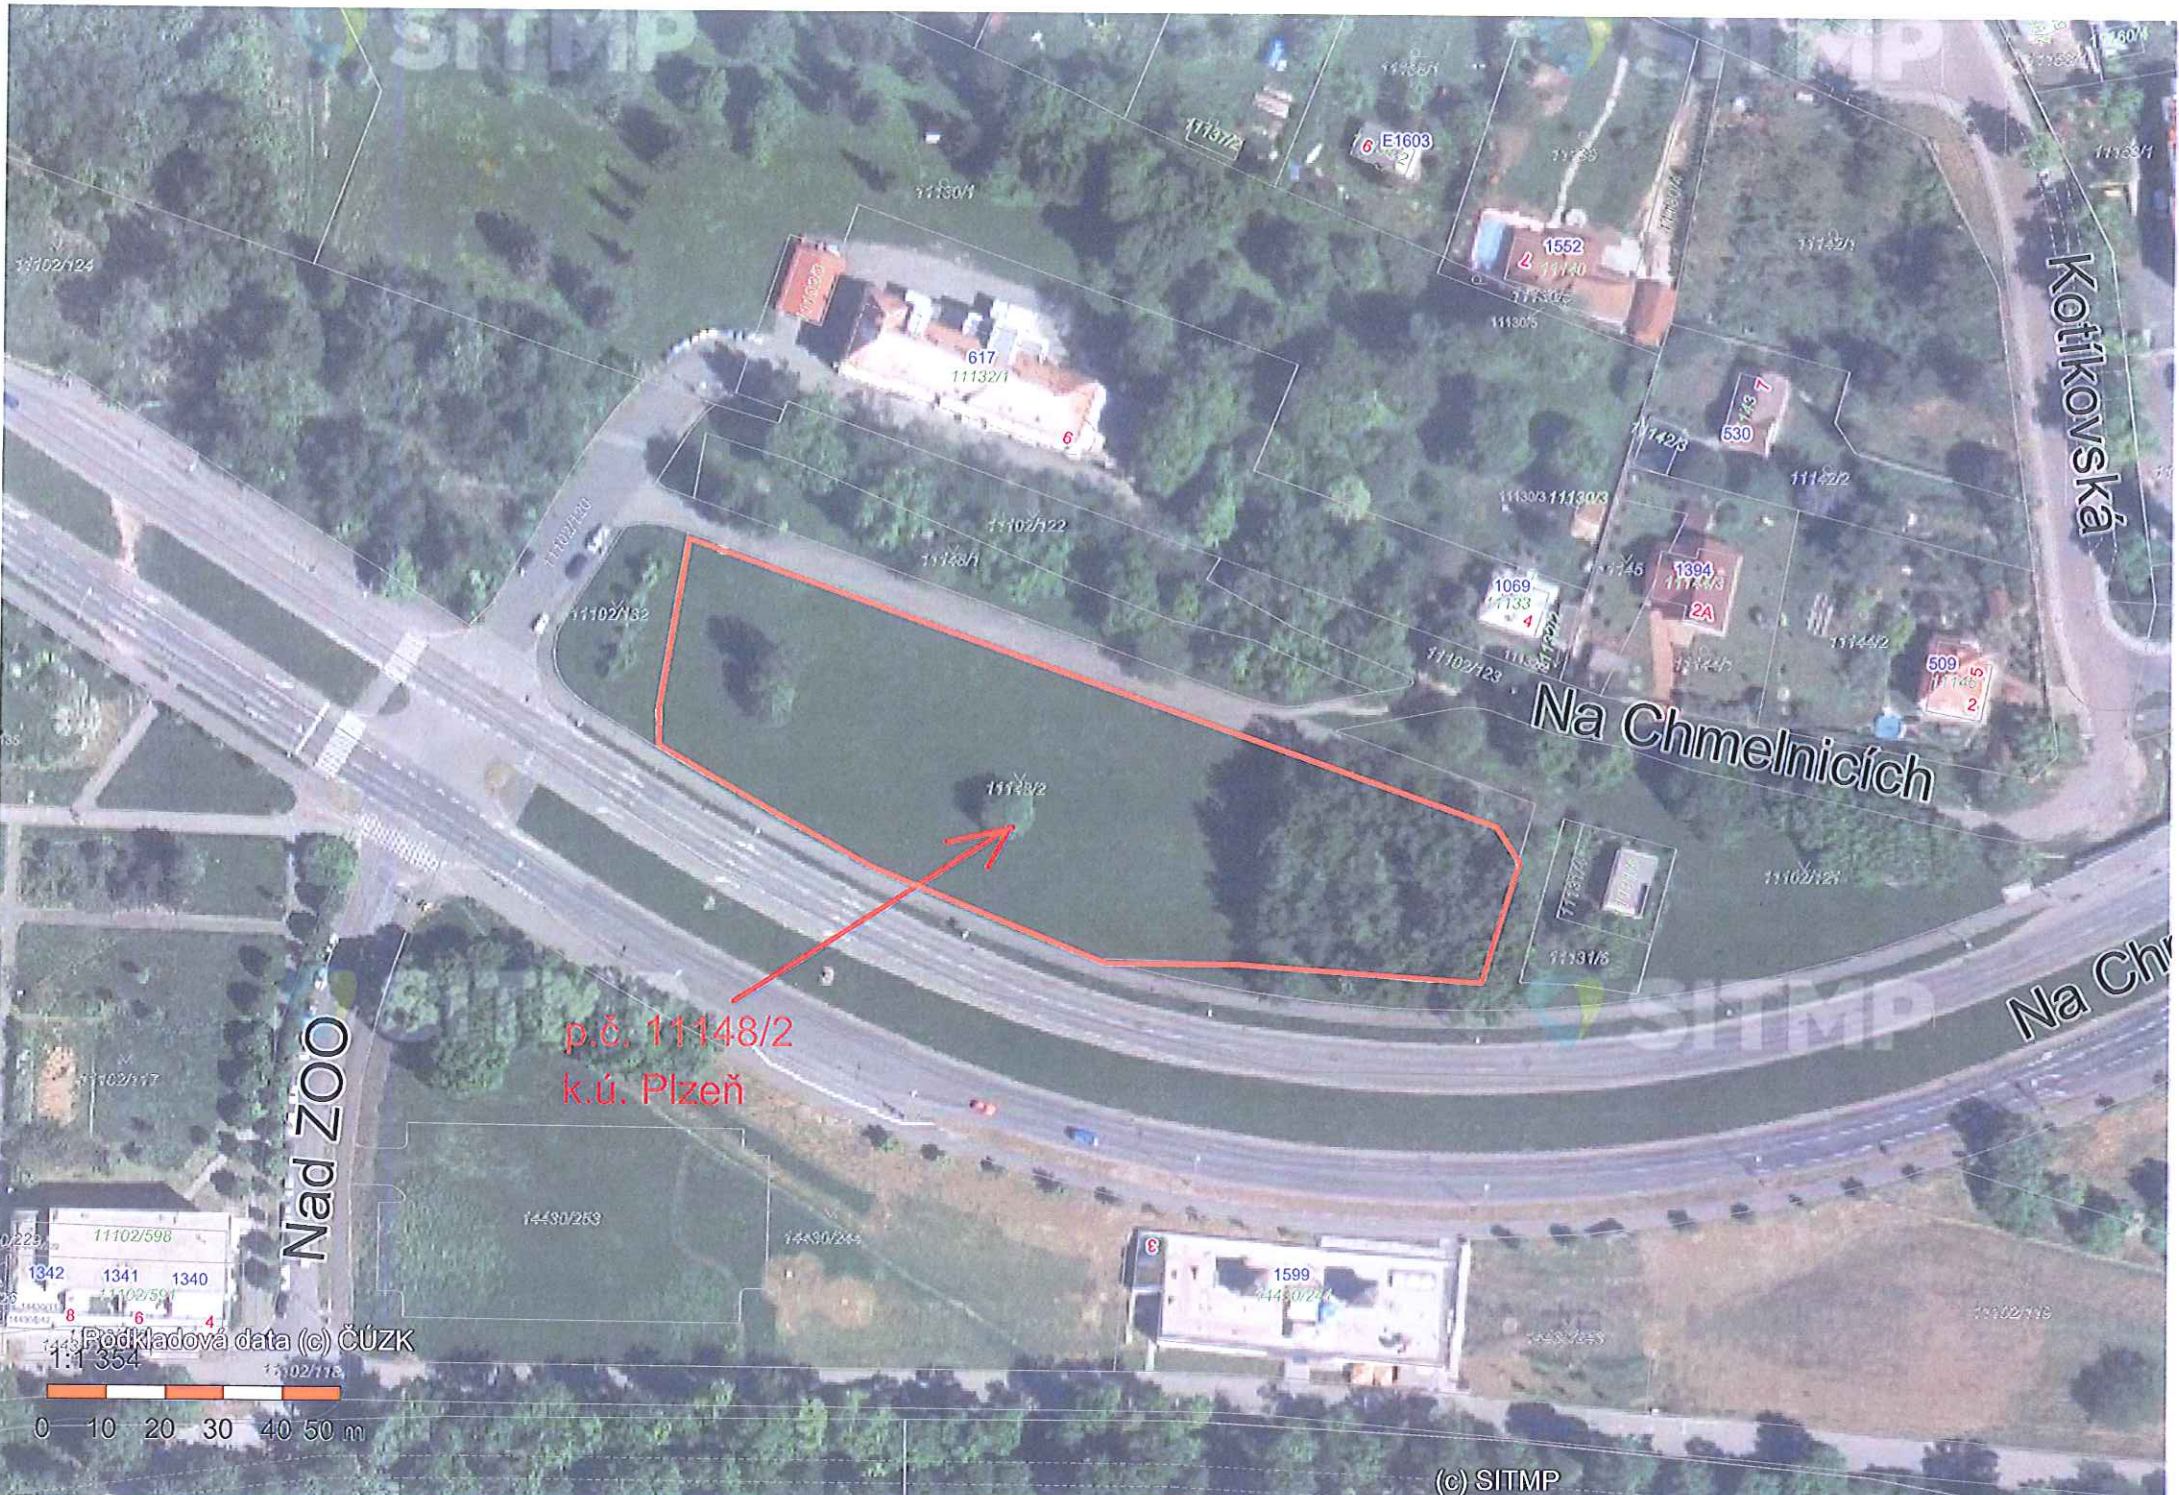

p.č. 11148/2
k.ú. Plzeň

Nad ZOO

Na Chmelnicích

Kotlíkovská

Podkladová data (c) ČÚZK

0 10 20 30 40 50 m

(c) SITMP