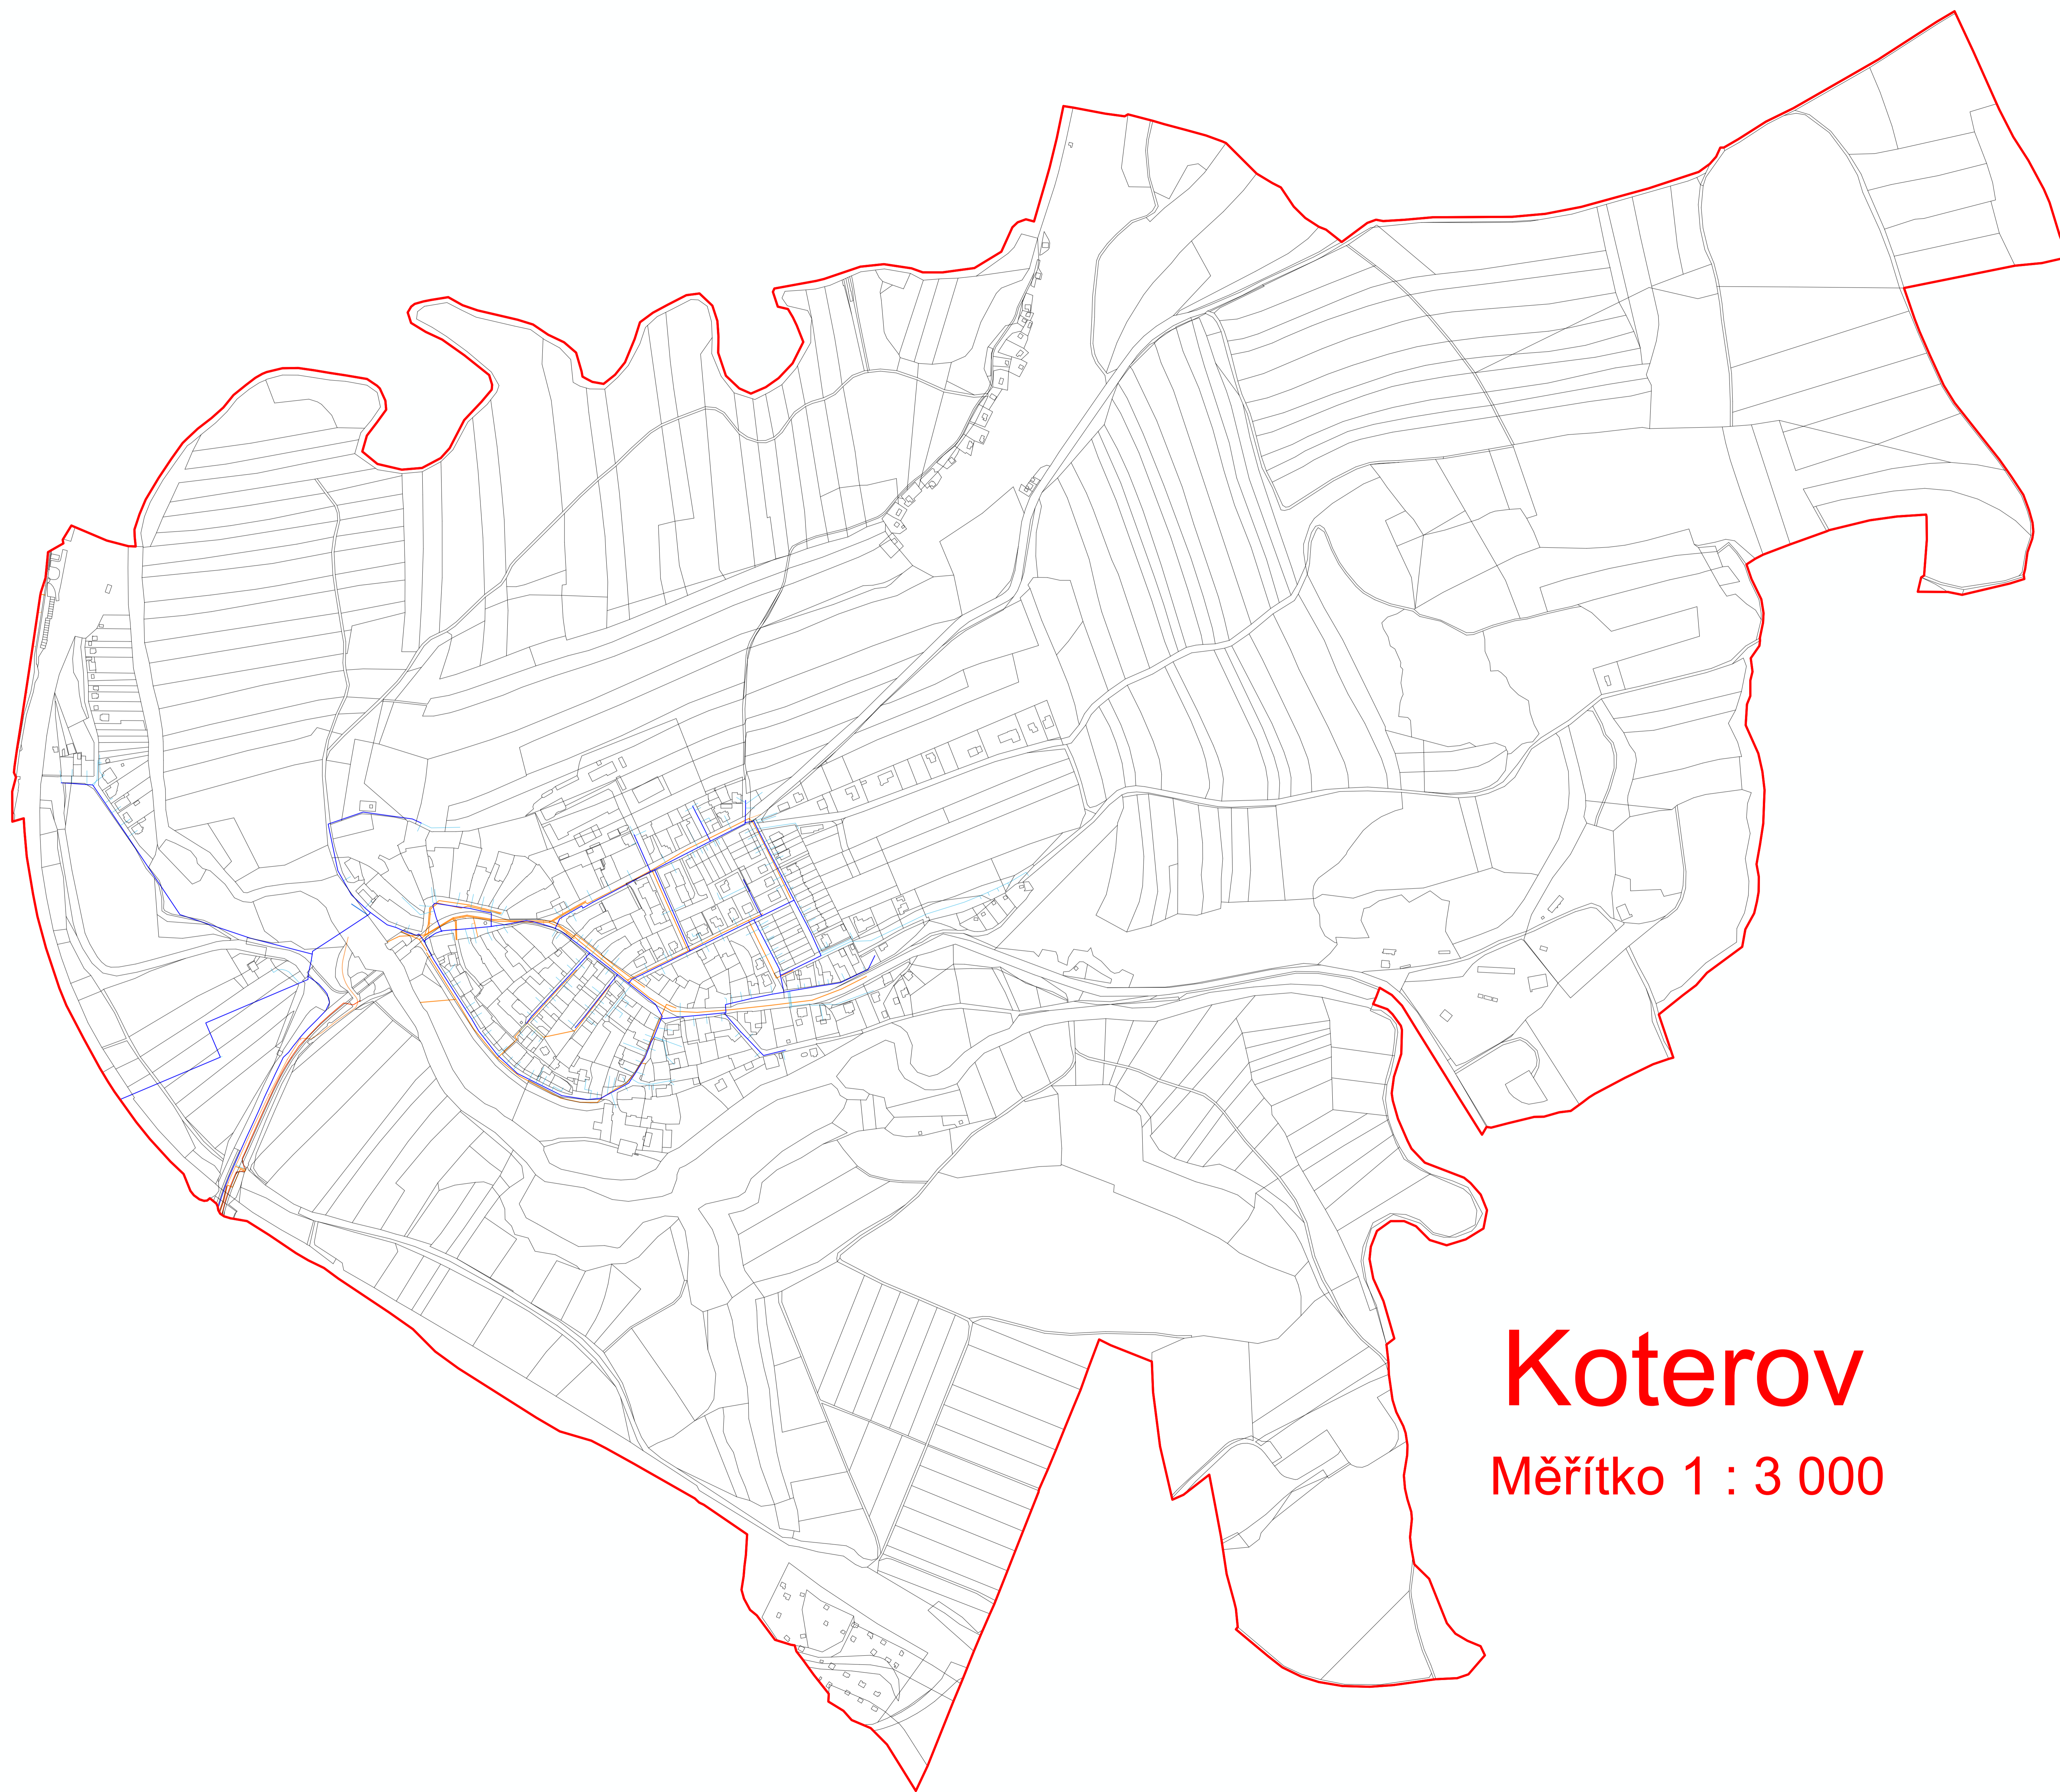

DAŇOVÝ KOEFICIENT	
	1.6
	2.5
	3.5
	4.5

Koterov

Měřítko 1 : 3 000

2015

DAŇOVÝ KOEFICIENT	
	1.6
	2.5
	3.5
	4.5

Koterov

Měřítko 1 : 3 000

Koterov

Měřítko 1 : 3 000