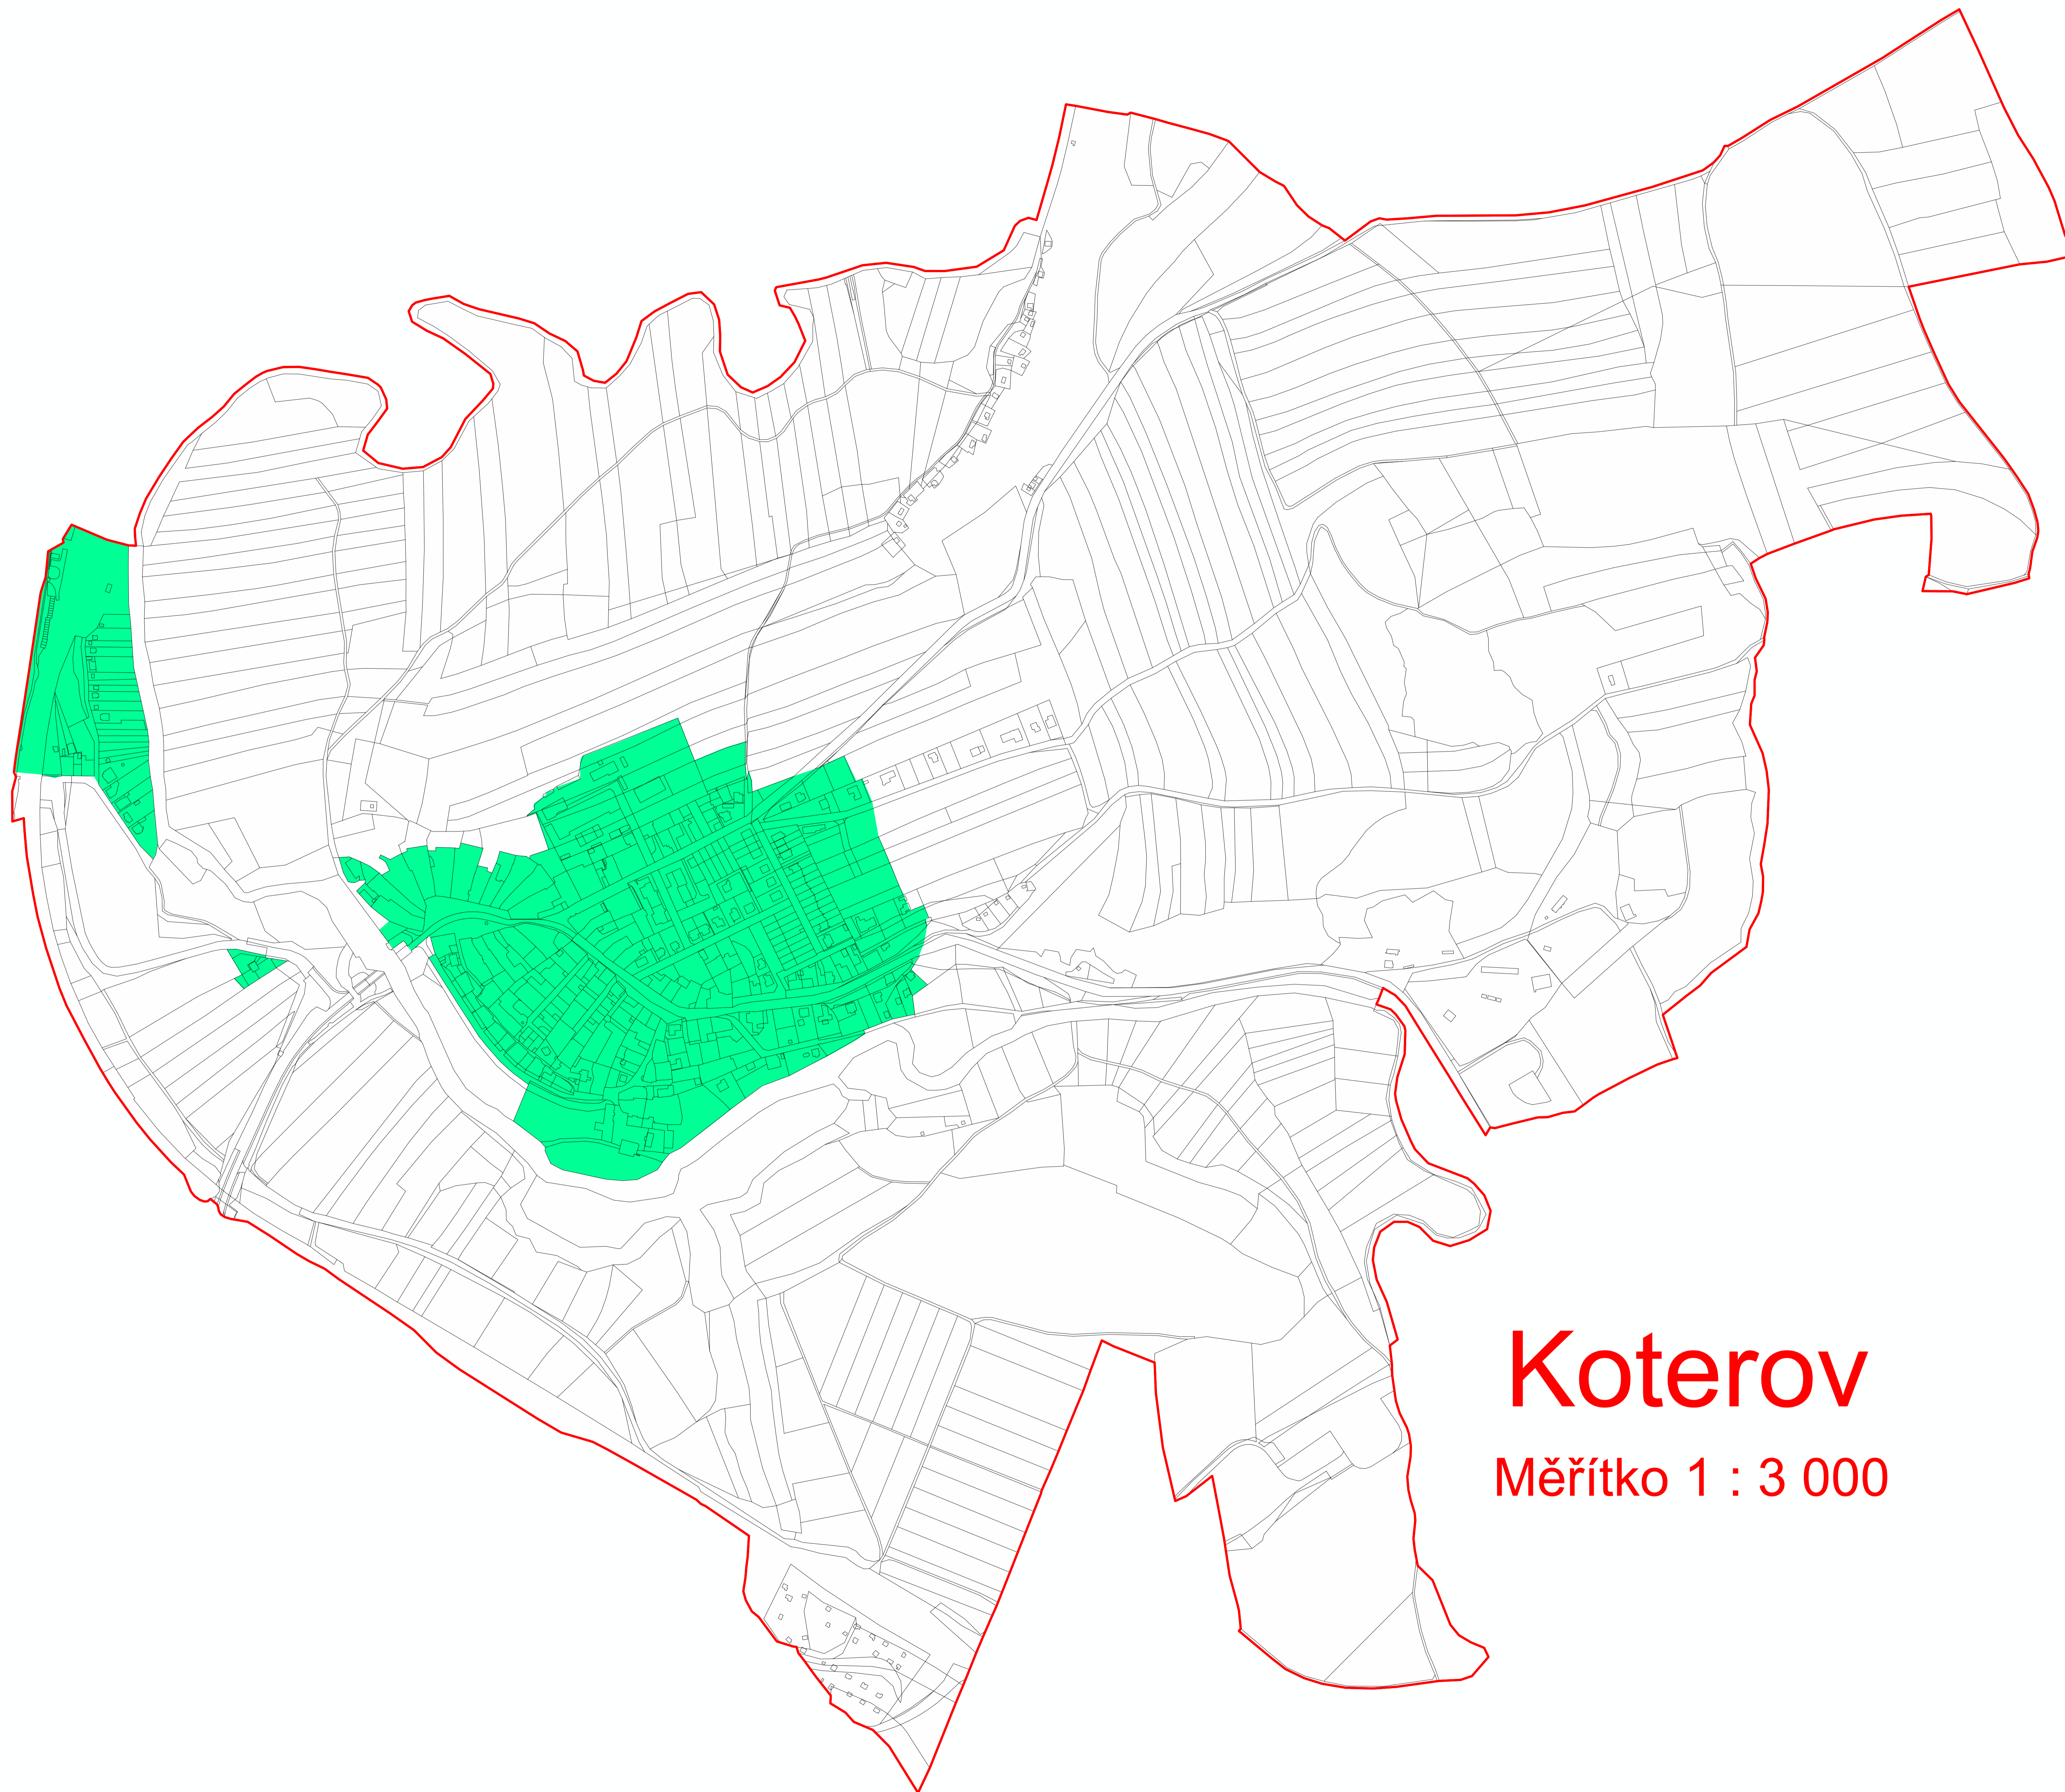

DAŇOVÝ KOEFICIENT	
	1.6
	2.5
	3.5
	4.5

Koterov

Měřítko 1 : 3 000

2015

DAŇOVÝ KOEFICIENT	
	1.6
	2.5
	3.5
	4.5

Koterov

Měřítko 1 : 3 000

Koterov

Měřítko 1 : 3 000