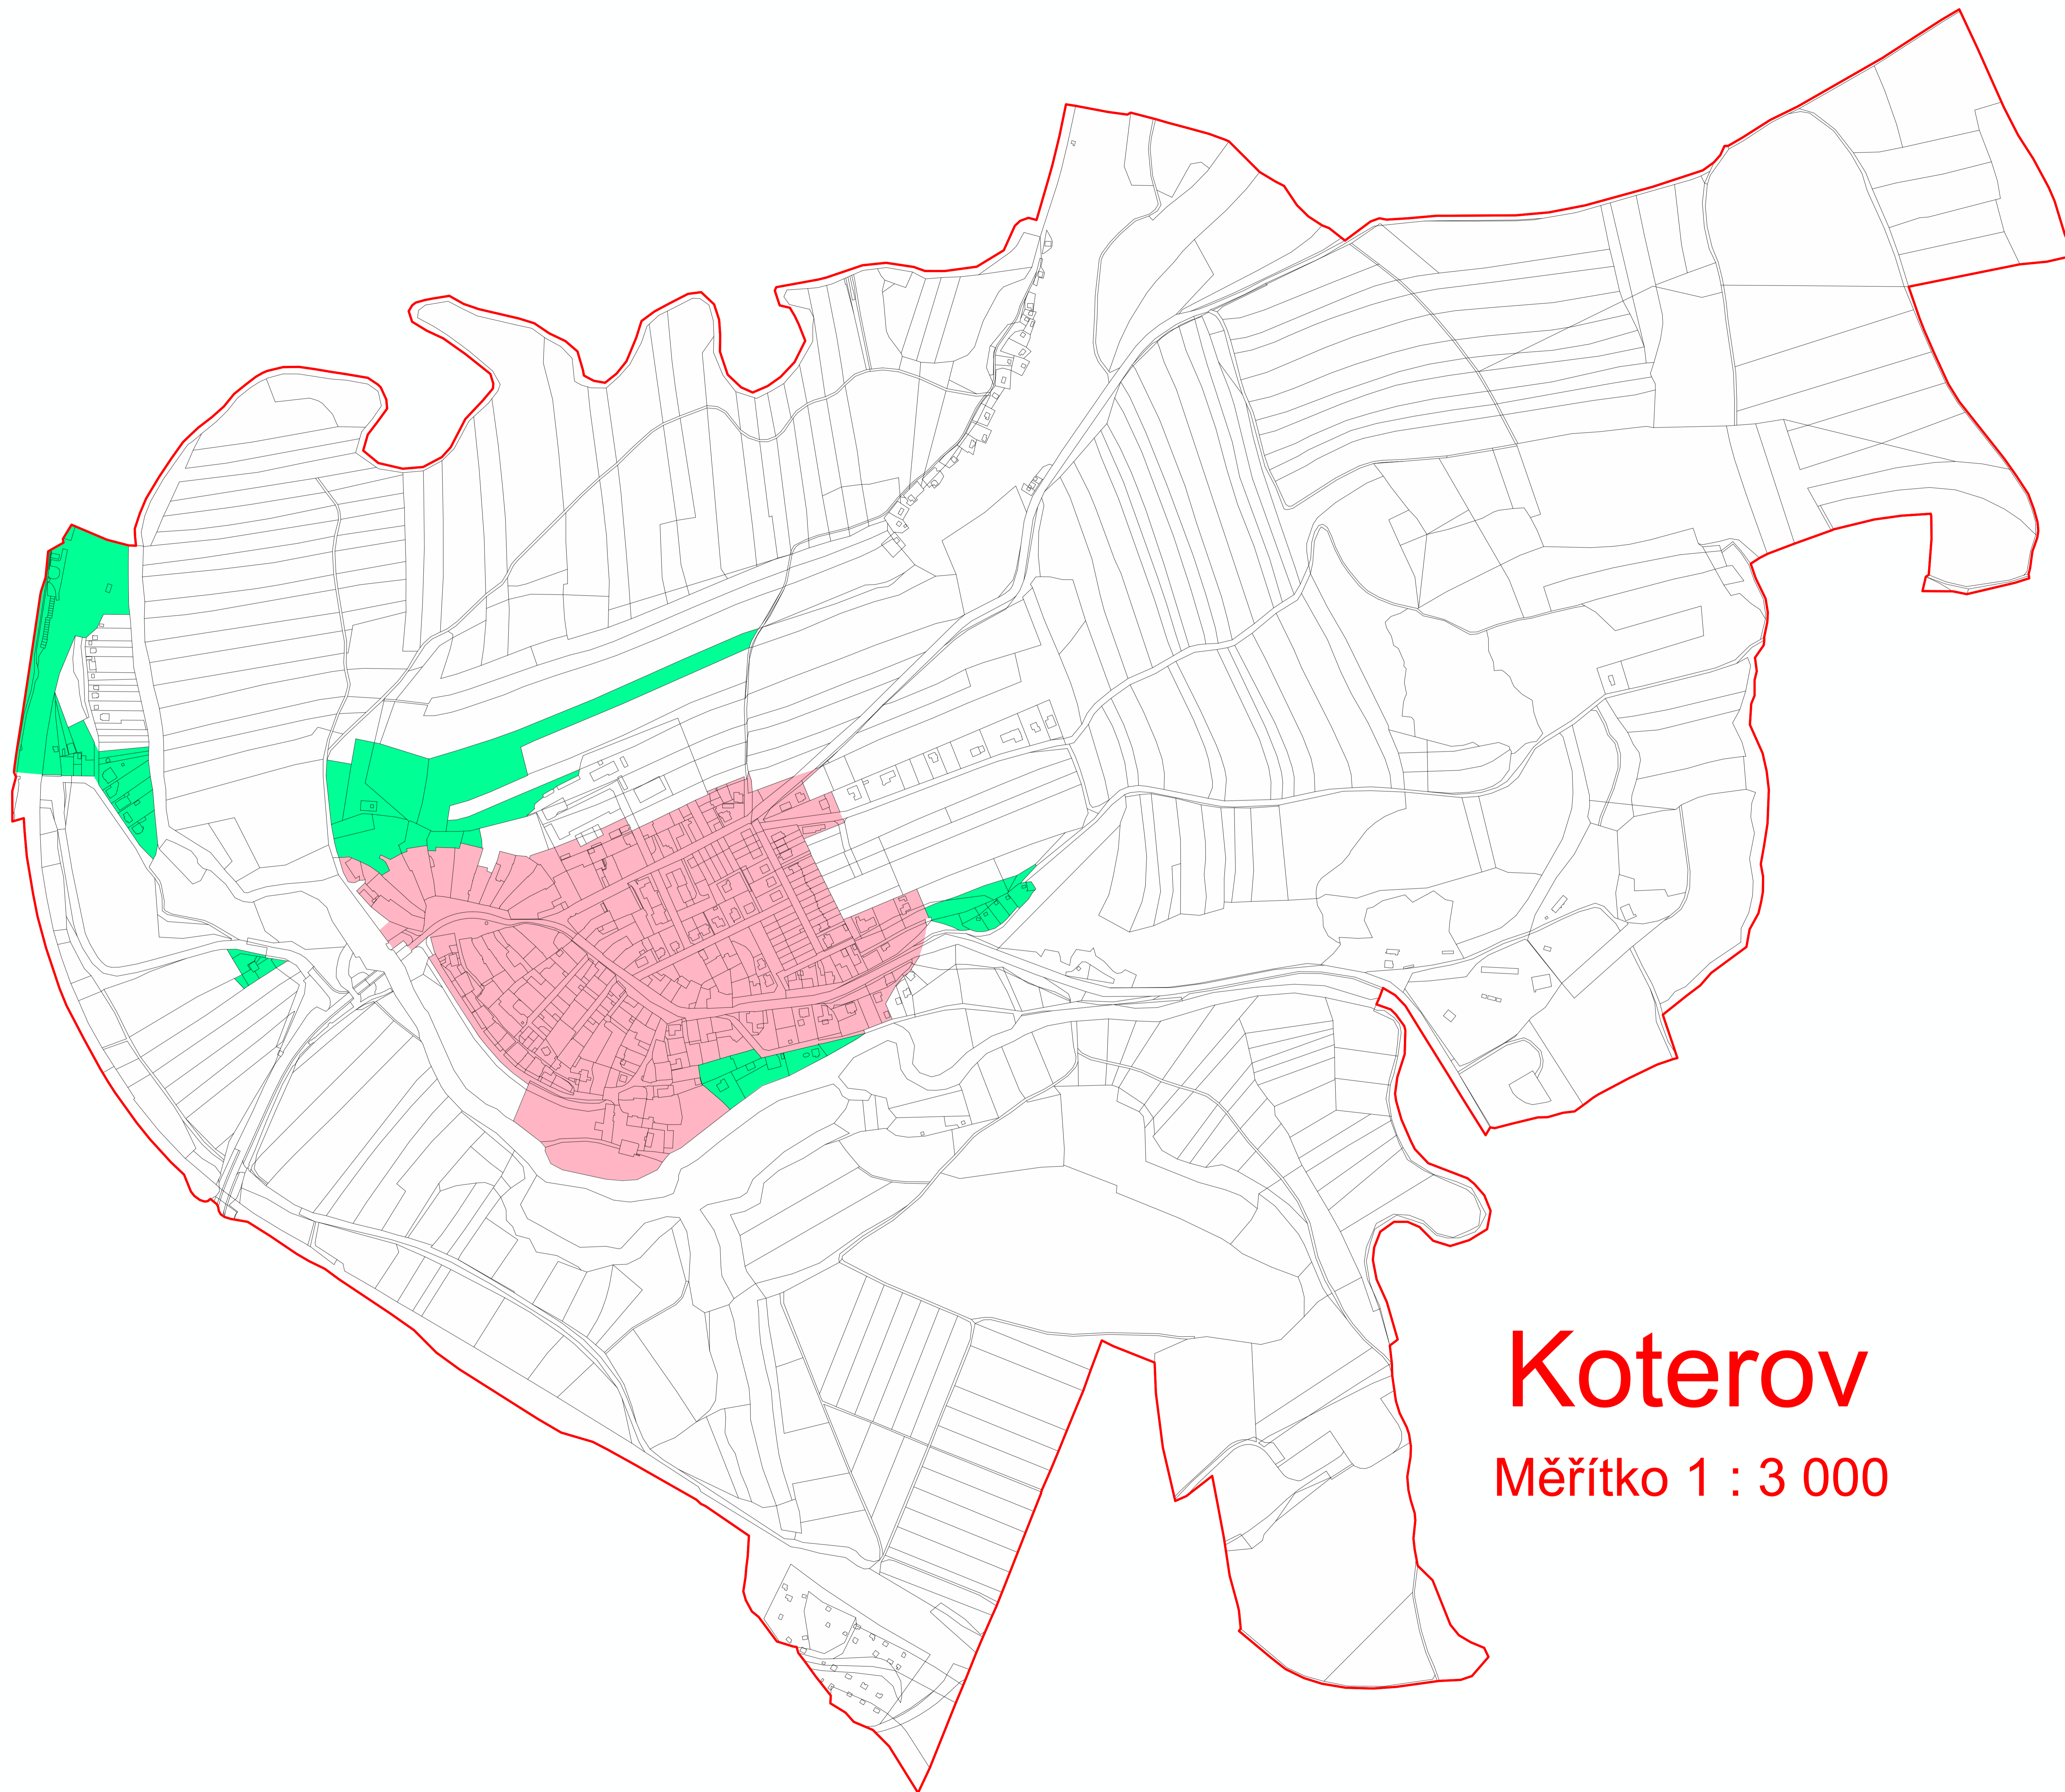

DAŇOVÝ KOEFICIENT	
	1.6
	2.5
	3.5
	4.5

Koterov

Měřítko 1 : 3 000

2015

DAŇOVÝ KOEFICIENT	
	1.6
	2.5
	3.5
	4.5

Koterov

Měřítko 1 : 3 000

Koterov

Měřítko 1 : 3 000