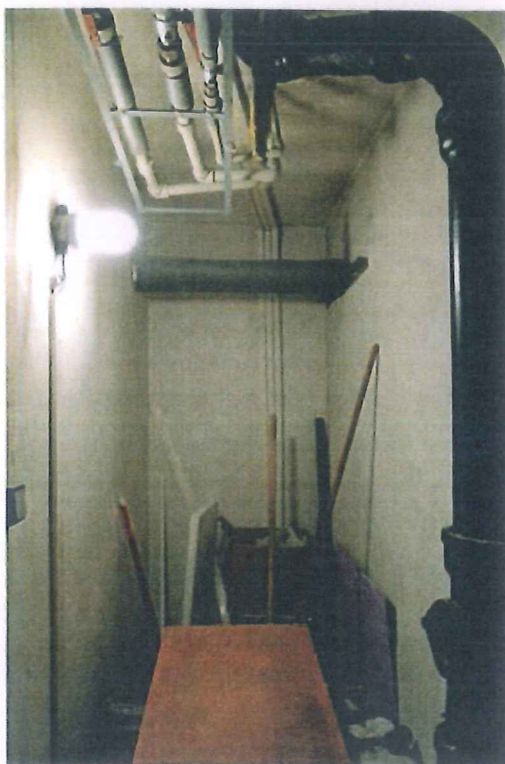

Vchody do domu Strážnická 1000/13 a 1001/15

Dveře do domu Strážnická 1000/13

Vchod do NJ č. 1000/25

Uzávěry na rozvodech vody, plynu

Vnitřek NJ č. 1000/25 s rozvody instalací

Svislý rozvod kanalizace s čistícím kusem