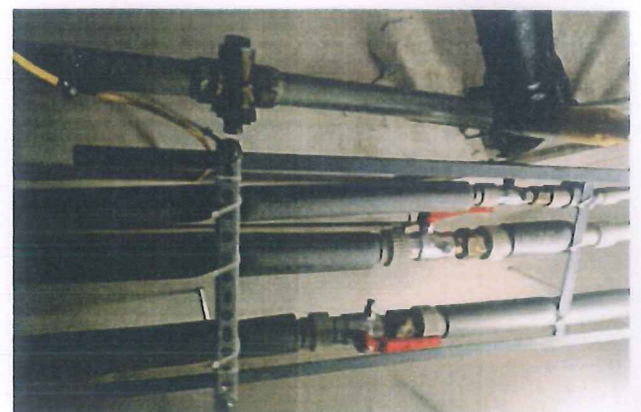

Vchody do domu Strážnická 1000/13 a 1001/15

Dveře do domu Strážnická 1000/13

Vchod do NJ č. 1000/25

Uzávěry na rozvodech vody, plynu

Vnitřek NJ č. 1000/25 s rozvody instalací

Svislý rozvod kanalizace s čistícím kusem