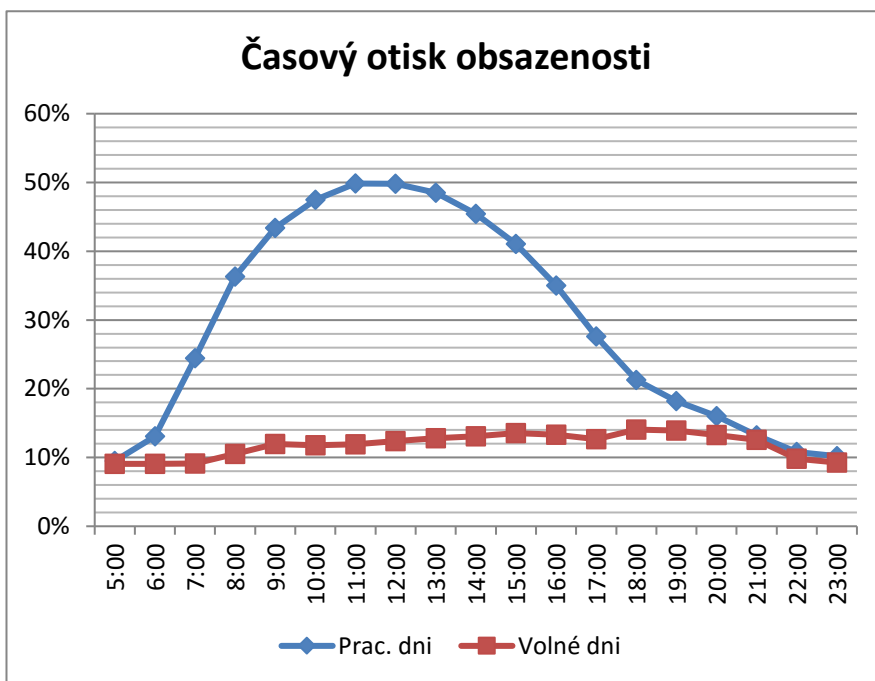

Zachycení denní obsazenosti PD Nové divadlo ve III. čtvrtletí 2016

ČAS	Zachycená obsazenost	Množství vozidel
Prac. dni	30%	49
5:00	9%	16
6:00	13%	22
7:00	24%	41
8:00	36%	60
9:00	43%	72
10:00	47%	79
11:00	50%	83
12:00	50%	83
13:00	49%	81
14:00	45%	75
15:00	41%	68
16:00	35%	58
17:00	28%	46
18:00	21%	35
19:00	18%	30
20:00	16%	27
21:00	13%	22
22:00	11%	18
23:00	10%	17
Volné dni	12%	20
5:00	9%	15
6:00	9%	15
7:00	9%	15
8:00	11%	17
9:00	12%	20
10:00	12%	20
11:00	12%	20
12:00	12%	21
13:00	13%	21
14:00	13%	22
15:00	14%	23
16:00	13%	22
17:00	13%	21
18:00	14%	23
19:00	14%	23
20:00	13%	22
21:00	13%	21
22:00	10%	16
23:00	9%	15