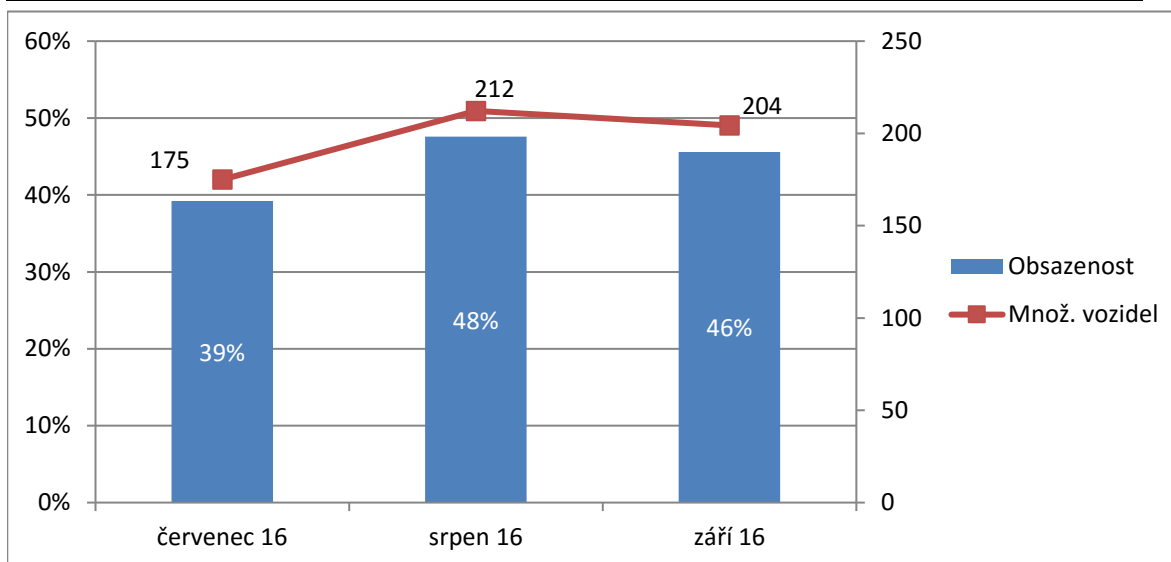

Přehled obsazenosti
PD Rychtářka a PD Nové Divadlo
za III. čtvrtletí roku 2016

Souhrn špičkových hodnot obsazenosti v pracovních dnech po měsících v PDR

Den	Množství parkujících v Rychtářce			Vyjádření v procentech		
	červenec 16	srpen 16	září 16	červenec 16	srpen 16	září 16
pondělí	172	206	206	38%	46%	46%
úterý	190	227	216	43%	51%	48%
středa	165	217	171	37%	49%	38%
čtvrtek	182	214	236	41%	48%	53%
pátek	166	197	193	37%	44%	43%
Měsíčně:	175	212	204	39%	48%	46%

Souhrn špičkových hodnot obsazenosti o víkendech po měsících v PDR

Víkend	Množství parkujících v Rychtářce			Vyjádření v procentech		
	červenec 16	srpen 16	září 16	červenec 16	srpen 16	září 16
neděle	53	239	127	12%	53%	28%
sobota	70	184	77	16%	41%	17%
Měsíčně:	62	212	102	14%	47%	23%

Zachycení denní obsazenosti Rychtářky ve III. čtvrtletí 2016

ČAS	Zachycená obsazenost	Množství vozidel
Prac. dni	29%	130
5:00	12%	53
6:00	14%	63
7:00	21%	96
8:00	30%	134
9:00	36%	162
10:00	40%	179
11:00	43%	192
12:00	44%	196
13:00	44%	195
14:00	42%	187
15:00	40%	177
16:00	36%	161
17:00	32%	145
18:00	27%	119
19:00	23%	102
20:00	21%	94
21:00	19%	84
22:00	17%	76
23:00	14%	64
Volné dni	15%	68
5:00	11%	51
6:00	11%	51
7:00	11%	51
8:00	12%	53
9:00	13%	56
10:00	14%	61
11:00	15%	66
12:00	16%	74
13:00	19%	83
14:00	19%	87
15:00	19%	84
16:00	19%	84
17:00	18%	82
18:00	18%	82
19:00	19%	83
20:00	18%	81
21:00	15%	66
22:00	12%	55
23:00	11%	49