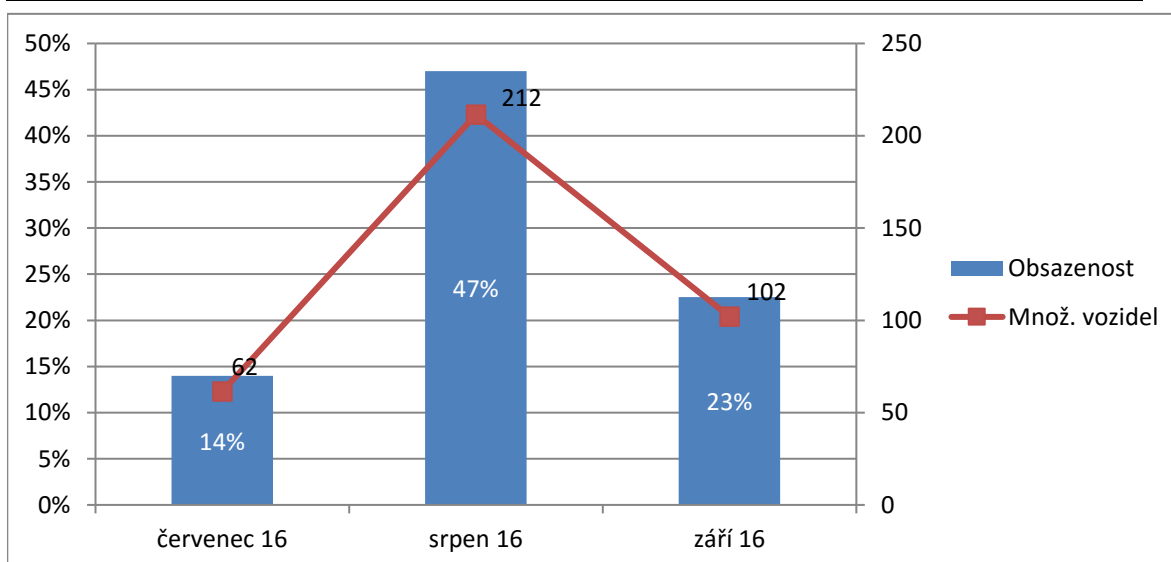

Přehled obsazenosti
PD Rychtářka a PD Nové Divadlo
za III. čtvrtletí roku 2016

Souhrn špičkových hodnot obsazenosti v pracovních dnech po měsících v PDR

Den	Množství parkujících v Rychtářce			Vyjádření v procentech		
	červenec 16	srpen 16	září 16	červenec 16	srpen 16	září 16
pondělí	172	206	206	38%	46%	46%
úterý	190	227	216	43%	51%	48%
středa	165	217	171	37%	49%	38%
čtvrtek	182	214	236	41%	48%	53%
pátek	166	197	193	37%	44%	43%
Měsíčně:	175	212	204	39%	48%	46%

Souhrn špičkových hodnot obsazenosti o víkendech po měsících v PDR

Víkend	Množství parkujících v Rychtářce			Vyjádření v procentech		
	červenec 16	srpen 16	září 16	červenec 16	srpen 16	září 16
neděle	53	239	127	12%	53%	28%
sobota	70	184	77	16%	41%	17%
Měsíčně:	62	212	102	14%	47%	23%

Zachycení denní obsazenosti Rychtářky ve III. čtvrtletí 2016

ČAS	Zachycená obsazenost	Množství vozidel
Prac. dni	29%	130
5:00	12%	53
6:00	14%	63
7:00	21%	96
8:00	30%	134
9:00	36%	162
10:00	40%	179
11:00	43%	192
12:00	44%	196
13:00	44%	195
14:00	42%	187
15:00	40%	177
16:00	36%	161
17:00	32%	145
18:00	27%	119
19:00	23%	102
20:00	21%	94
21:00	19%	84
22:00	17%	76
23:00	14%	64
Volné dni	15%	68
5:00	11%	51
6:00	11%	51
7:00	11%	51
8:00	12%	53
9:00	13%	56
10:00	14%	61
11:00	15%	66
12:00	16%	74
13:00	19%	83
14:00	19%	87
15:00	19%	84
16:00	19%	84
17:00	18%	82
18:00	18%	82
19:00	19%	83
20:00	18%	81
21:00	15%	66
22:00	12%	55
23:00	11%	49