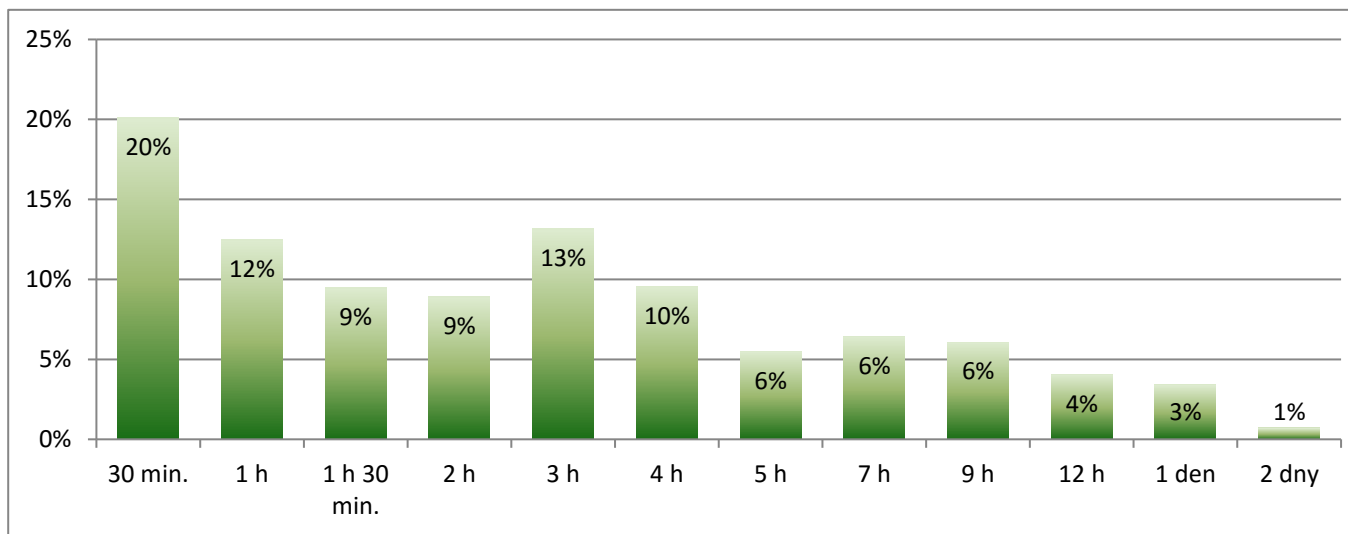

Preferovaná délka stání v PD Rychtářka v III. čtvrtletí 2016 krátkodobými uživateli (P+G)

Délka parkování	Preferuje
30 min.	20,13%
1 h	12,49%
1 h 30 min.	9,50%
2 h	8,92%
3 h	13,18%
4 h	9,56%
5 h	5,51%
7 h	6,42%
9 h	6,08%
12 h	4,06%
1 den	3,42%
2 dny	0,72%

Prům. doba: 3 h 26 minut