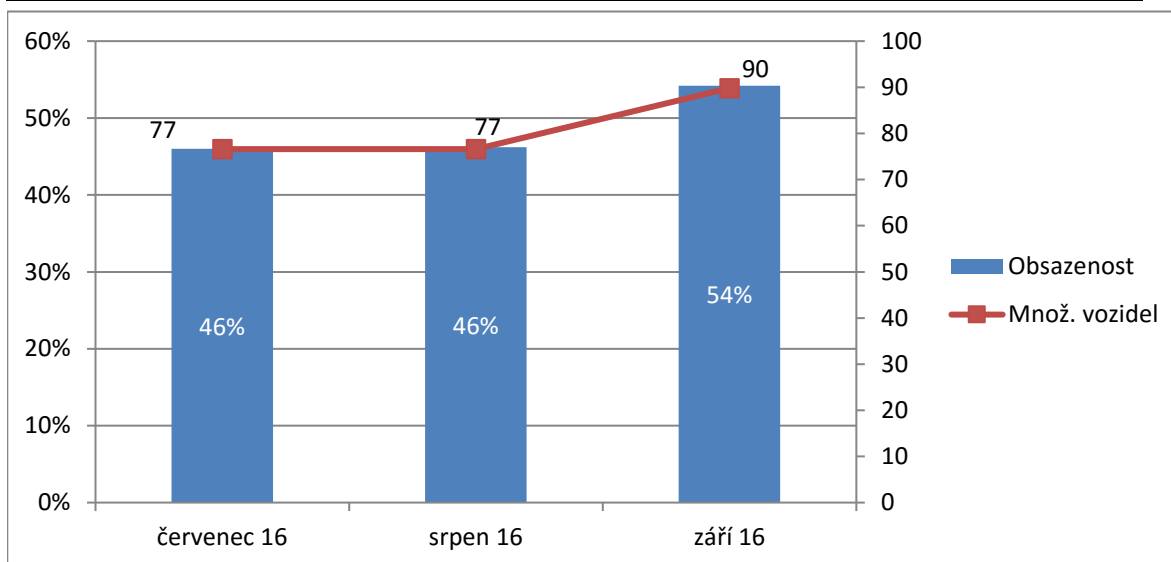

Prům. doba: 3 h 26 minut

Preferovaná délka stání v PD Rychtářka v III. čtvrtletí 2016 držitelé předplatného

Délka parkování	Preferuje
2 h	9,87%
4 h	12,63%
7 h	15,22%
9 h	23,66%
12 h	14,34%
1 den	18,04%
3 dny	3,70%
5 dní	1,38%
7 dní	0,33%
14 dní	0,39%
1 měs.	0,33%
2 měs.	0,11%
3 měs.	0,00%

Prům. doba: 15 h 30 minut

Souhrn špičkových hodnot obsazenosti v prac. dnech po měsících v N. divadle

Den	Množství parkujících v N. divadle			Vyjádření v procentech		
	červenec 16	srpen 16	září 16	červenec 16	srpen 16	září 16
pondělí	82	86	93	49%	52%	56%
úterý	72	76	94	43%	46%	57%
středa	71	75	76	43%	45%	46%
čtvrtek	78	77	94	47%	46%	57%
pátek	80	69	92	48%	42%	55%
Měsíčně:	77	77	90	46%	46%	54%