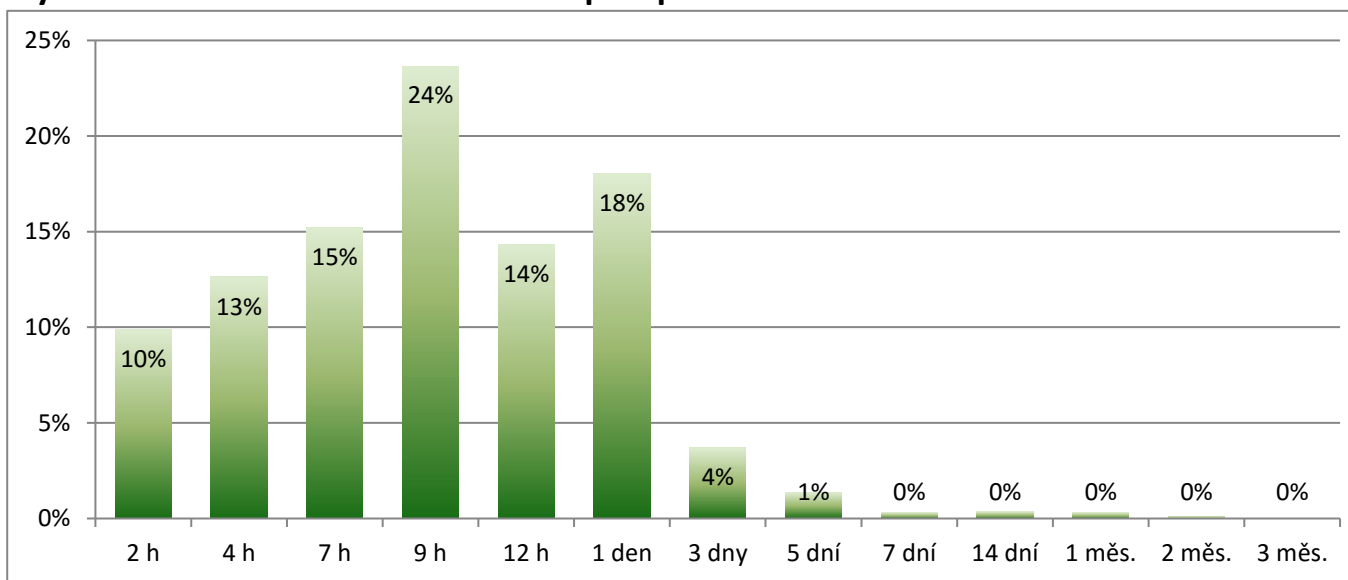

Preferovaná délka stání v PD Rychtářka v III. čtvrtletí 2016 držitelé předplatného

Délka parkování	Preferuje
2 h	9,87%
4 h	12,63%
7 h	15,22%
9 h	23,66%
12 h	14,34%
1 den	18,04%
3 dny	3,70%
5 dní	1,38%
7 dní	0,33%
14 dní	0,39%
1 měs.	0,33%
2 měs.	0,11%
3 měs.	0,00%

Prům. doba: 15 h 30 minut