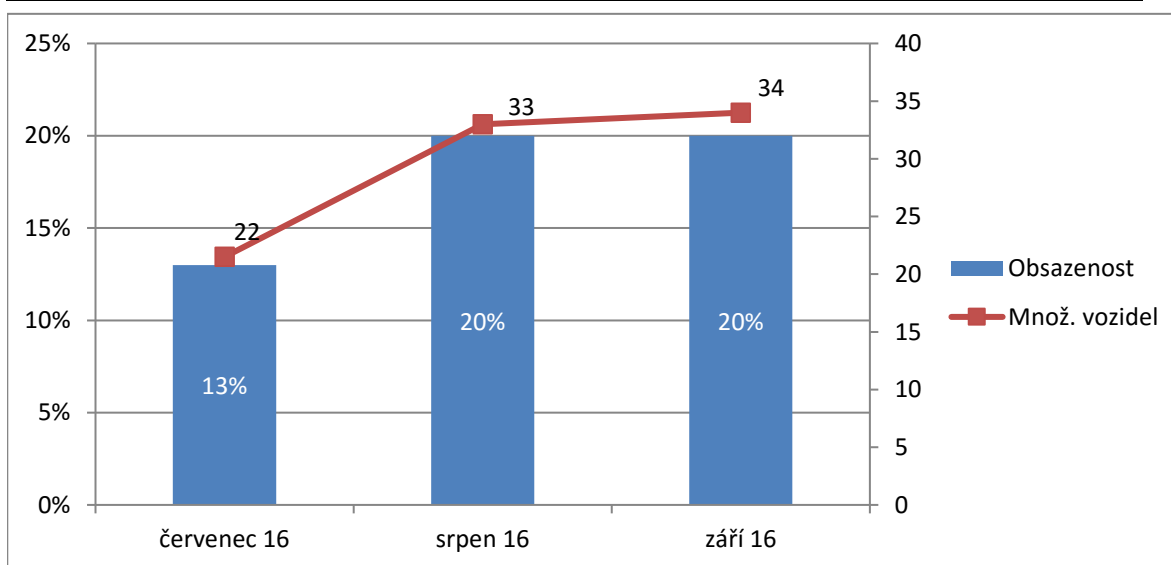

Prům. doba: 15 h 30 minut

Souhrn špičkových hodnot obsazenosti v prac. dnech po měsících v N. divadle

Den	Množství parkujících v N. divadle			Vyjádření v procentech		
	červenec 16	srpen 16	září 16	červenec 16	srpen 16	září 16
pondělí	82	86	93	49%	52%	56%
úterý	72	76	94	43%	46%	57%
středa	71	75	76	43%	45%	46%
čtvrtek	78	77	94	47%	46%	57%
pátek	80	69	92	48%	42%	55%
Měsíčně:	77	77	90	46%	46%	54%

Souhrn špičkových hodnot obsazenosti o víkendech po měsících v N. divadle

Víkend	Množství parkujících v N. Divadle			Vyjádření v procentech		
	červenec 16	srpen 16	září 16	červenec 16	srpen 16	září 16
neděle	18	31	29	11%	19%	17%
sobota	25	35	39	15%	21%	23%
Měsíčně:	22	33	34	13%	20%	20%