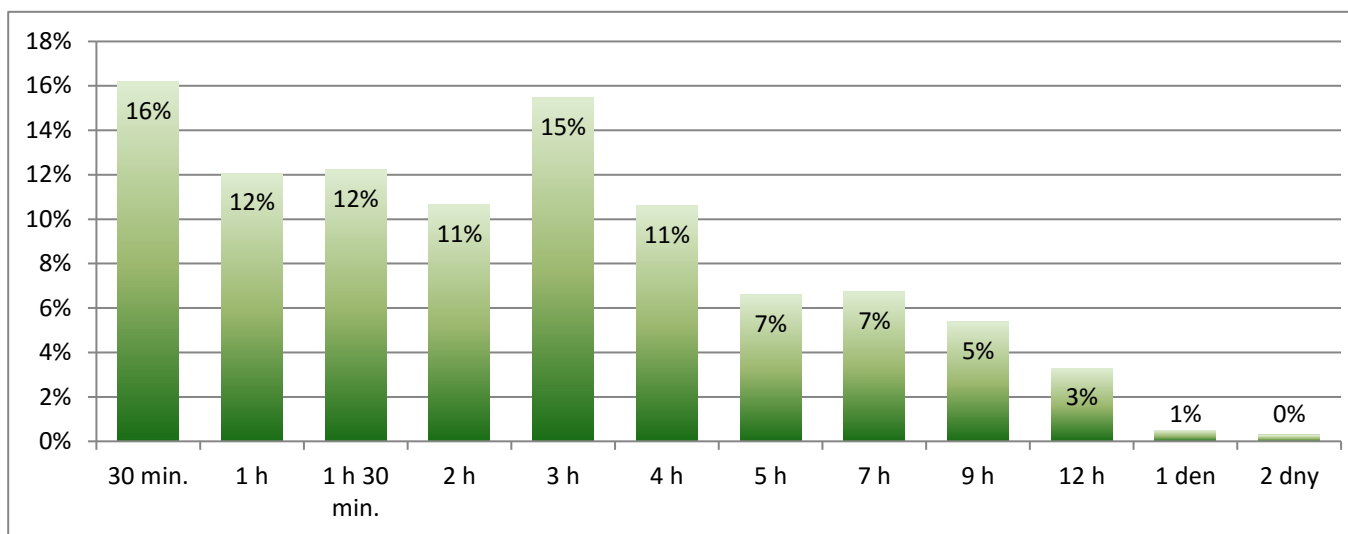

Preferovaná délka stání v PD Nové divadlo v III. čtvrtletí 2016 krátkodobými uživateli (P+G)

Délka parkování	Preferuje
30 min.	16,18%
1 h	12,07%
1 h 30 min.	12,22%
2 h	10,66%
3 h	15,47%
4 h	10,61%
5 h	6,59%
7 h	6,73%
9 h	5,38%
12 h	3,30%
1 den	0,50%
2 dny	0,29%

Prům. doba: 3 h 50 minut