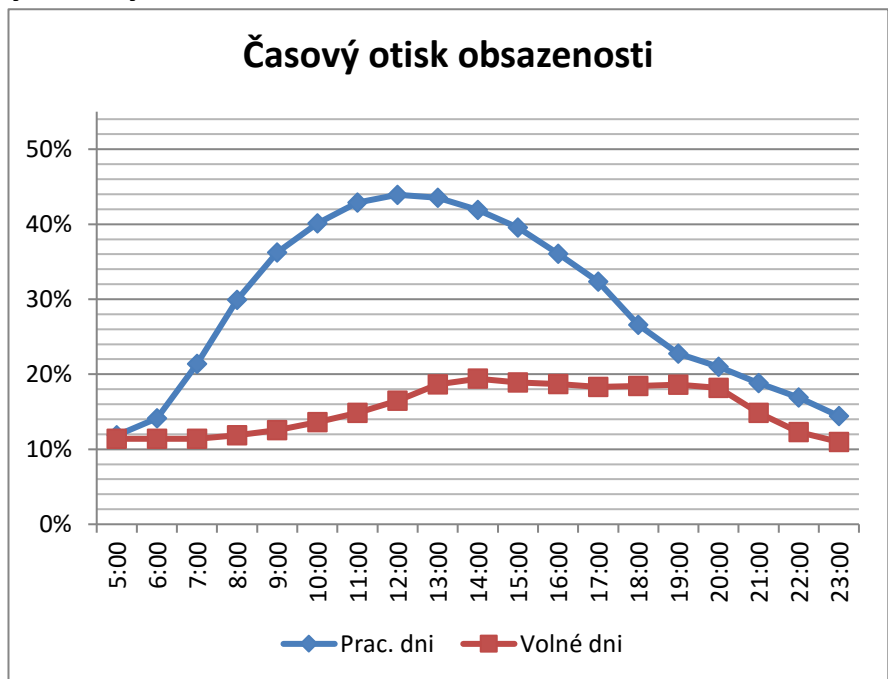

Zachycení denní obsazenosti Rychtářky ve III. čtvrtletí 2016

ČAS	Zachycená obsazenost	Množství vozidel
Prac. dni	29%	130
5:00	12%	53
6:00	14%	63
7:00	21%	96
8:00	30%	134
9:00	36%	162
10:00	40%	179
11:00	43%	192
12:00	44%	196
13:00	44%	195
14:00	42%	187
15:00	40%	177
16:00	36%	161
17:00	32%	145
18:00	27%	119
19:00	23%	102
20:00	21%	94
21:00	19%	84
22:00	17%	76
23:00	14%	64
Volné dni	15%	68
5:00	11%	51
6:00	11%	51
7:00	11%	51
8:00	12%	53
9:00	13%	56
10:00	14%	61
11:00	15%	66
12:00	16%	74
13:00	19%	83
14:00	19%	87
15:00	19%	84
16:00	19%	84
17:00	18%	82
18:00	18%	82
19:00	19%	83
20:00	18%	81
21:00	15%	66
22:00	12%	55
23:00	11%	49