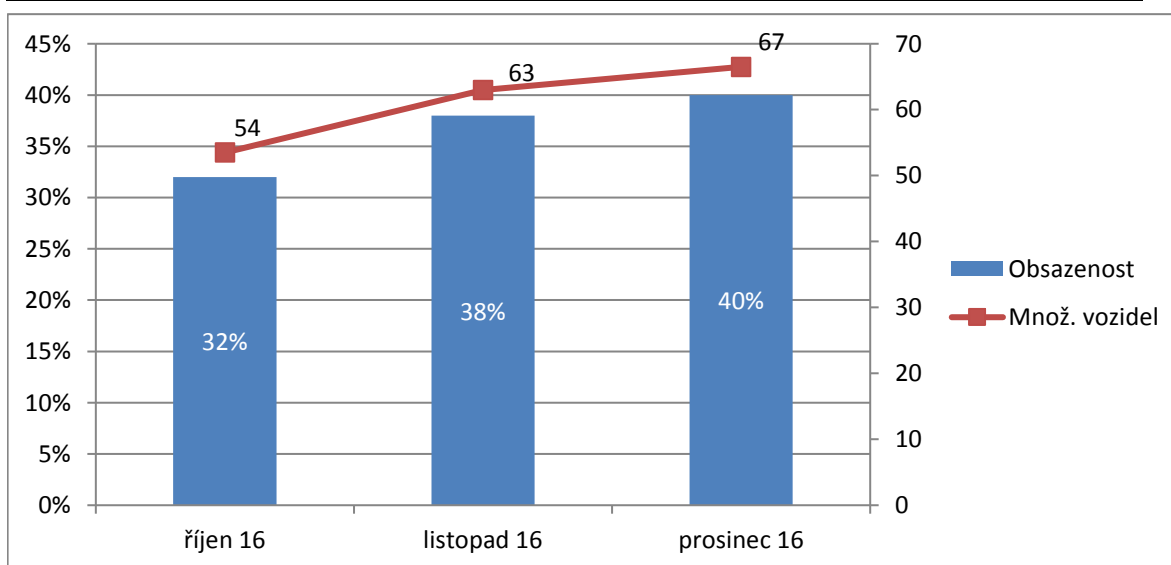

Souhrn špičkových hodnot obsazenosti o víkendech po měsících v N. divadle

Víkend	Množství parkujících v N. Divadle			Vyjádření v procentech		
	říjen 16	listopad 16	prosinec 16	říjen 16	listopad 16	prosinec 16
neděle	52	56	68	31%	34%	41%
sobota	55	70	65	33%	42%	39%
Měsíčně:	54	63	67	32%	38%	40%