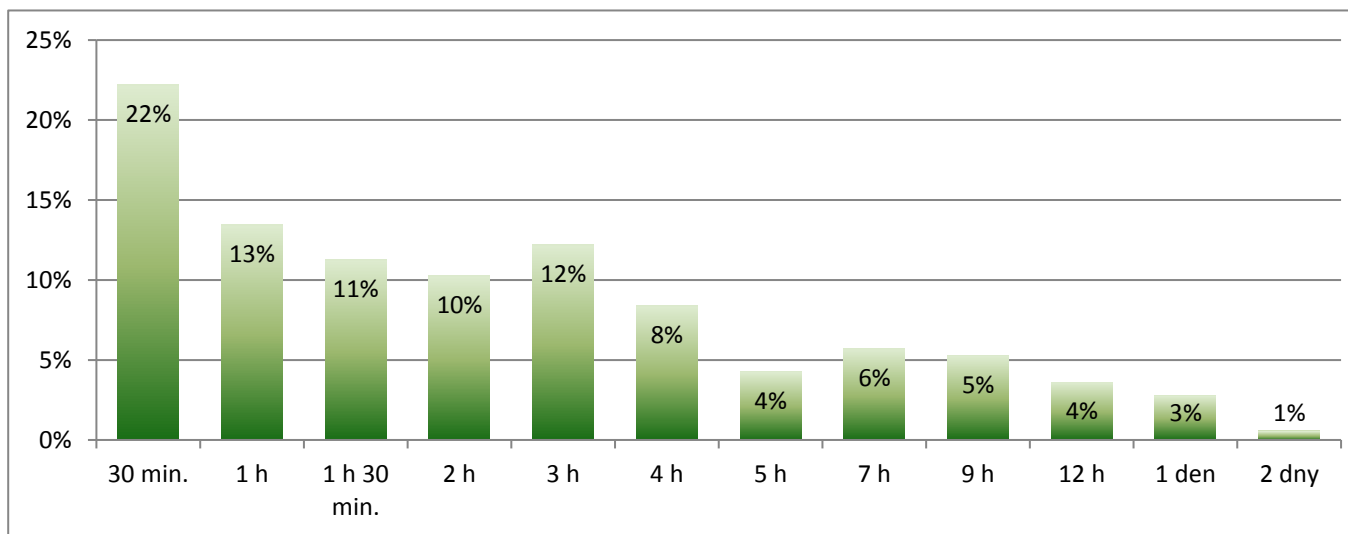

Preferovaná délka stání v PD Rychtářka v IV. čtvrtletí 2016 krátkodobými uživateli (P+G)

Délka parkování	Preferuje
30 min.	22,22%
1 h	13,46%
1 h 30 min.	11,26%
2 h	10,27%
3 h	12,20%
4 h	8,38%
5 h	4,27%
7 h	5,71%
9 h	5,29%
12 h	3,62%
1 den	2,77%
2 dny	0,56%

Prům. doba: 3 h 2 minut