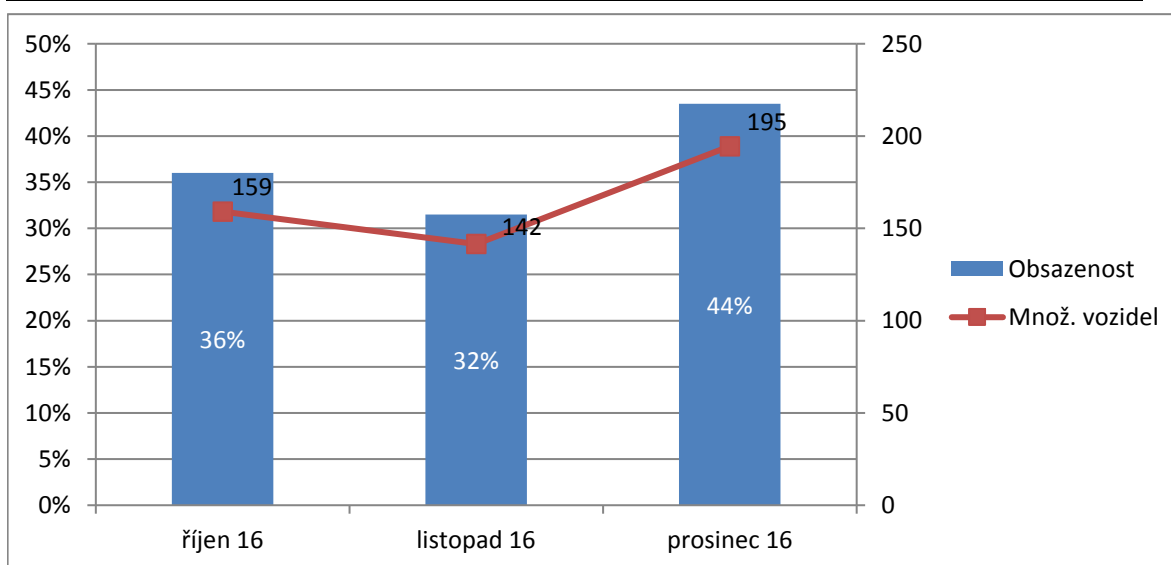

Přehled obsazenosti  
PD Rychtářka a PD Nové Divadlo  
za IV. čtvrtletí roku 2016

Plzeňské městské  
dopravní podniky 

---

## Souhrn špičkových hodnot obsazenosti v pracovních dnech po měsících v PDR

Den	Množství parkujících v Rychtářce			Vyjádření v procentech		
	říjen 16	listopad 16	prosinec 16	říjen 16	listopad 16	prosinec 16
pondělí	214	206	229	48%	46%	51%
úterý	200	220	231	45%	49%	52%
středa	209	208	256	47%	47%	57%
čtvrtek	248	168	259	55%	38%	58%
pátek	171	201	234	38%	45%	52%
<b>Měsíčně:</b>	208	201	242	47%	45%	54%

## Souhrn špičkových hodnot obsazenosti o víkendech po měsících v PDR

Víkend	Množství parkujících v Rychtářce			Vyjádření v procentech		
	říjen 16	listopad 16	prosinec 16	říjen 16	listopad 16	prosinec 16
neděle	168	193	175	38%	43%	39%
sobota	150	90	214	34%	20%	48%
<b>Měsíčně:</b>	159	142	195	36%	32%	44%