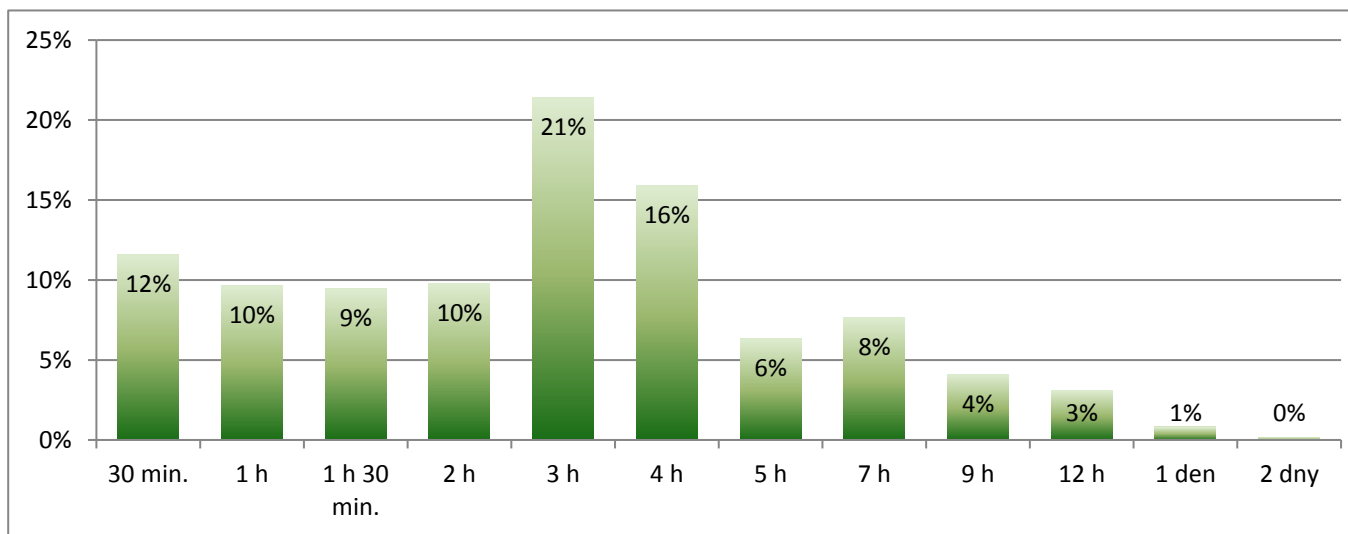

Preferovaná délka stání v PD Nové divadlo v IV. čtvrtletí 2016 krátkodobými uživateli (P+G)

Délka parkování	Preferuje
30 min.	11,58%
1 h	9,65%
1 h 30 min.	9,45%
2 h	9,80%
3 h	21,42%
4 h	15,92%
5 h	6,31%
7 h	7,67%
9 h	4,11%
12 h	3,11%
1 den	0,82%
2 dny	0,17%

Prům. doba: 3 h 2 minuty