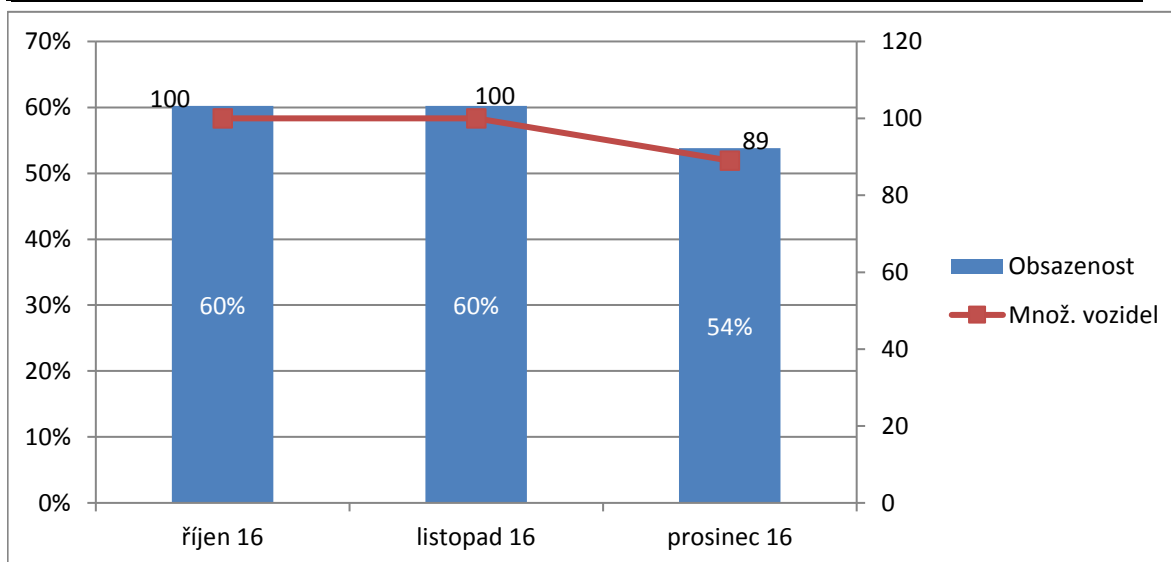

Souhrn špičkových hodnot obsazenosti v prac. dnech po měsících v N. divadle

Den	Množství parkujících v N. divadle			Vyjádření v procentech		
	říjen 16	listopad 16	prosinec 16	říjen 16	listopad 16	prosinec 16
pondělí	101	100	93	61%	60%	56%
úterý	100	105	86	60%	63%	52%
středa	104	108	89	63%	65%	54%
čtvrtek	100	89	93	60%	54%	56%
pátek	95	98	84	57%	59%	51%
Měsíčně:	100	100	89	60%	60%	54%