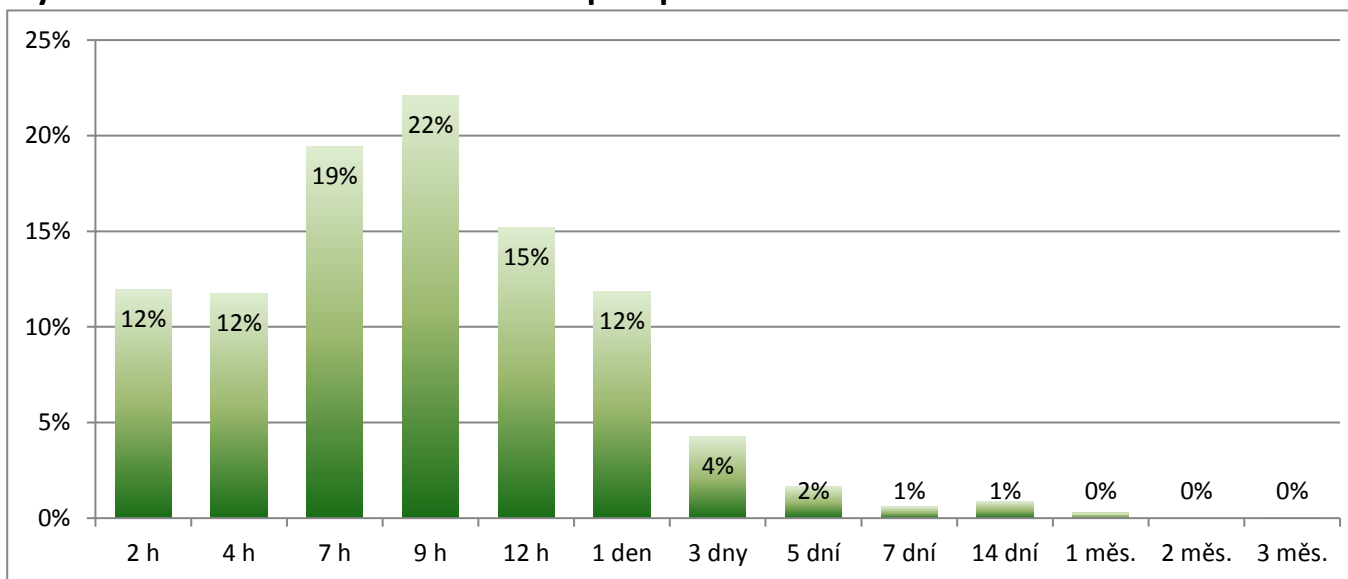

Preferovaná délka stání v PD Rychtářka v IV. čtvrtletí 2016 držitelé předplatného

Délka parkování	Preferuje
2 h	11,96%
4 h	11,74%
7 h	19,41%
9 h	22,08%
12 h	15,18%
1 den	11,85%
3 dny	4,28%
5 dní	1,67%
7 dní	0,61%
14 dní	0,89%
1 měs.	0,28%
2 měs.	0,00%
3 měs.	0,06%

Prům. doba: 16 h 41 minut