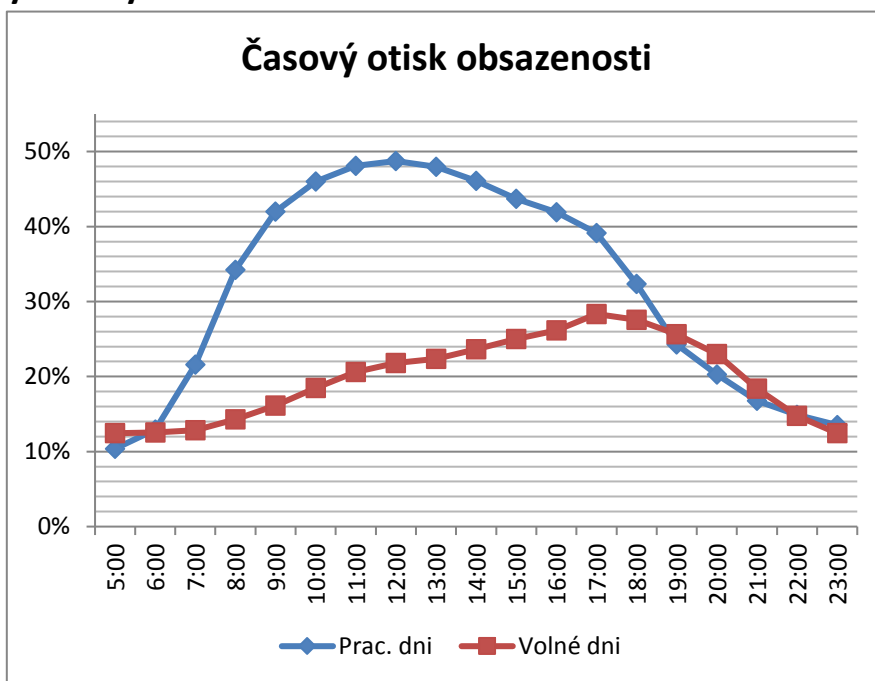

Zachycení denní obsazenosti Rychtářky ve IV. čtvrtletí 2016

ČAS	Zachycená obsazenost	Množství vozidel
Prac. dni	32%	142
5:00	10%	46
6:00	13%	58
7:00	22%	96
8:00	34%	153
9:00	42%	188
10:00	46%	206
11:00	48%	215
12:00	49%	218
13:00	48%	214
14:00	46%	206
15:00	44%	195
16:00	42%	187
17:00	39%	175
18:00	32%	145
19:00	24%	108
20:00	20%	91
21:00	17%	75
22:00	15%	67
23:00	14%	61
Volné dni	20%	89
5:00	12%	56
6:00	13%	56
7:00	13%	57
8:00	14%	64
9:00	16%	72
10:00	18%	83
11:00	21%	92
12:00	22%	98
13:00	22%	100
14:00	24%	106
15:00	25%	112
16:00	26%	117
17:00	28%	127
18:00	28%	123
19:00	26%	115
20:00	23%	103
21:00	18%	82
22:00	15%	66
23:00	12%	56