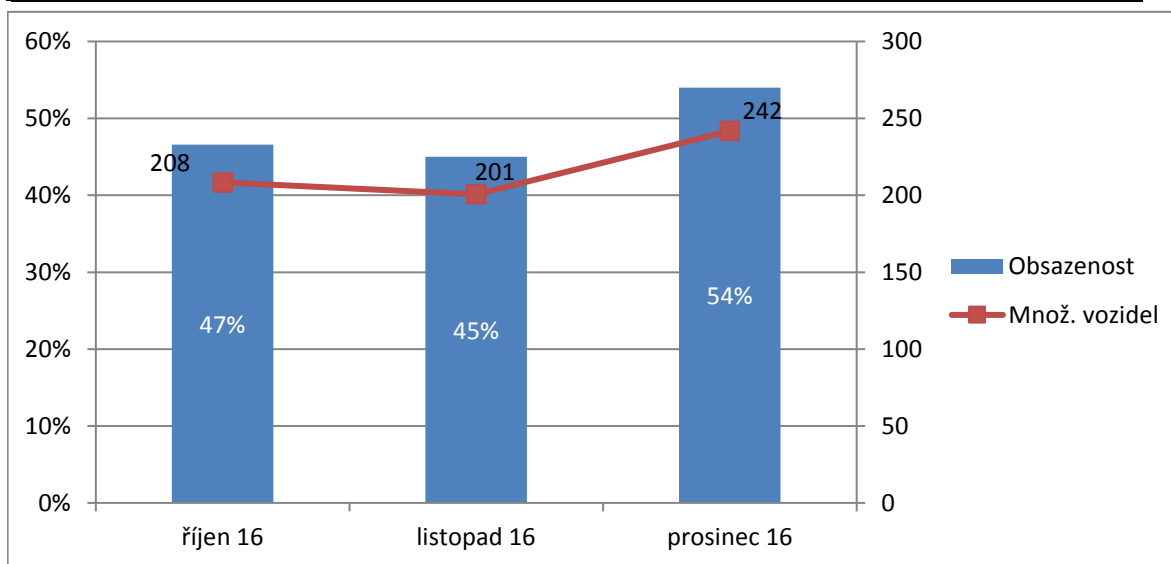

Přehled obsazenosti  
PD Rychtářka a PD Nové Divadlo  
za IV. čtvrtletí roku 2016

Plzeňské městské  
dopravní podniky 

---

## Souhrn špičkových hodnot obsazenosti v pracovních dnech po měsících v PDR

Den	Množství parkujících v Rychtářce			Vyjádření v procentech		
	říjen 16	listopad 16	prosinec 16	říjen 16	listopad 16	prosinec 16
pondělí	214	206	229	48%	46%	51%
úterý	200	220	231	45%	49%	52%
středa	209	208	256	47%	47%	57%
čtvrtek	248	168	259	55%	38%	58%
pátek	171	201	234	38%	45%	52%
<b>Měsíčně:</b>	208	201	242	47%	45%	54%

## Souhrn špičkových hodnot obsazenosti o víkendech po měsících v PDR

Víkend	Množství parkujících v Rychtářce			Vyjádření v procentech		
	říjen 16	listopad 16	prosinec 16	říjen 16	listopad 16	prosinec 16
neděle	168	193	175	38%	43%	39%
sobota	150	90	214	34%	20%	48%
<b>Měsíčně:</b>	159	142	195	36%	32%	44%