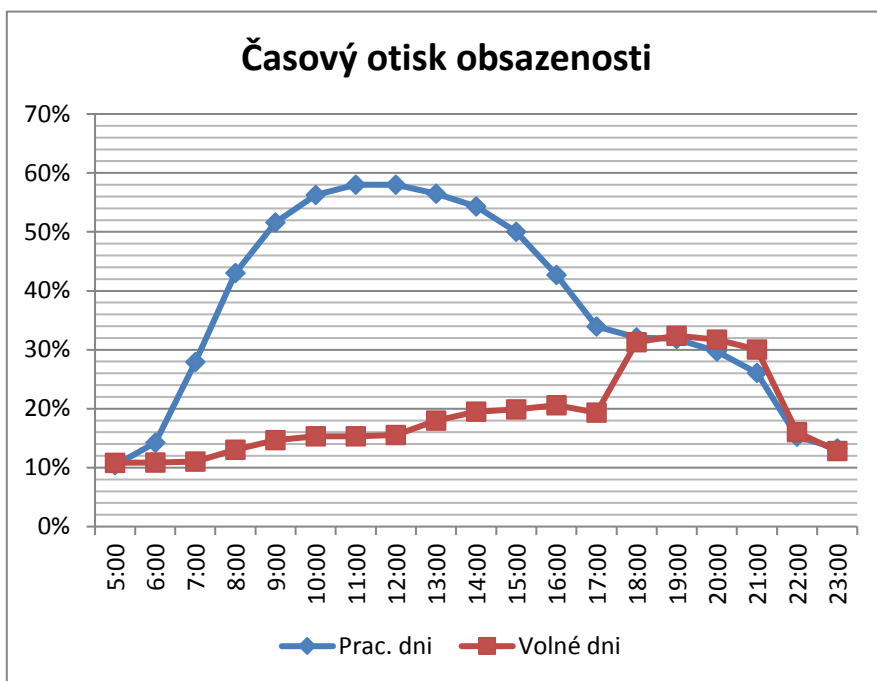

Zachycení denní obsazenosti PD Nové divadlo ve IV. čtvrtletí 2016

ČAS	Zachycená obsazenost	Množství vozidel
Prac. dni	37%	62
5:00	10%	17
6:00	14%	24
7:00	28%	46
8:00	43%	71
9:00	52%	86
10:00	56%	93
11:00	58%	96
12:00	58%	96
13:00	57%	94
14:00	54%	90
15:00	50%	83
16:00	43%	71
17:00	34%	56
18:00	32%	53
19:00	32%	53
20:00	30%	49
21:00	26%	43
22:00	15%	25
23:00	13%	22
Volné dni	19%	31
5:00	11%	18
6:00	11%	18
7:00	11%	18
8:00	13%	22
9:00	15%	24
10:00	15%	25
11:00	15%	25
12:00	16%	26
13:00	18%	30
14:00	19%	32
15:00	20%	33
16:00	21%	34
17:00	19%	32
18:00	31%	52
19:00	32%	54
20:00	32%	53
21:00	30%	50
22:00	16%	27
23:00	13%	21