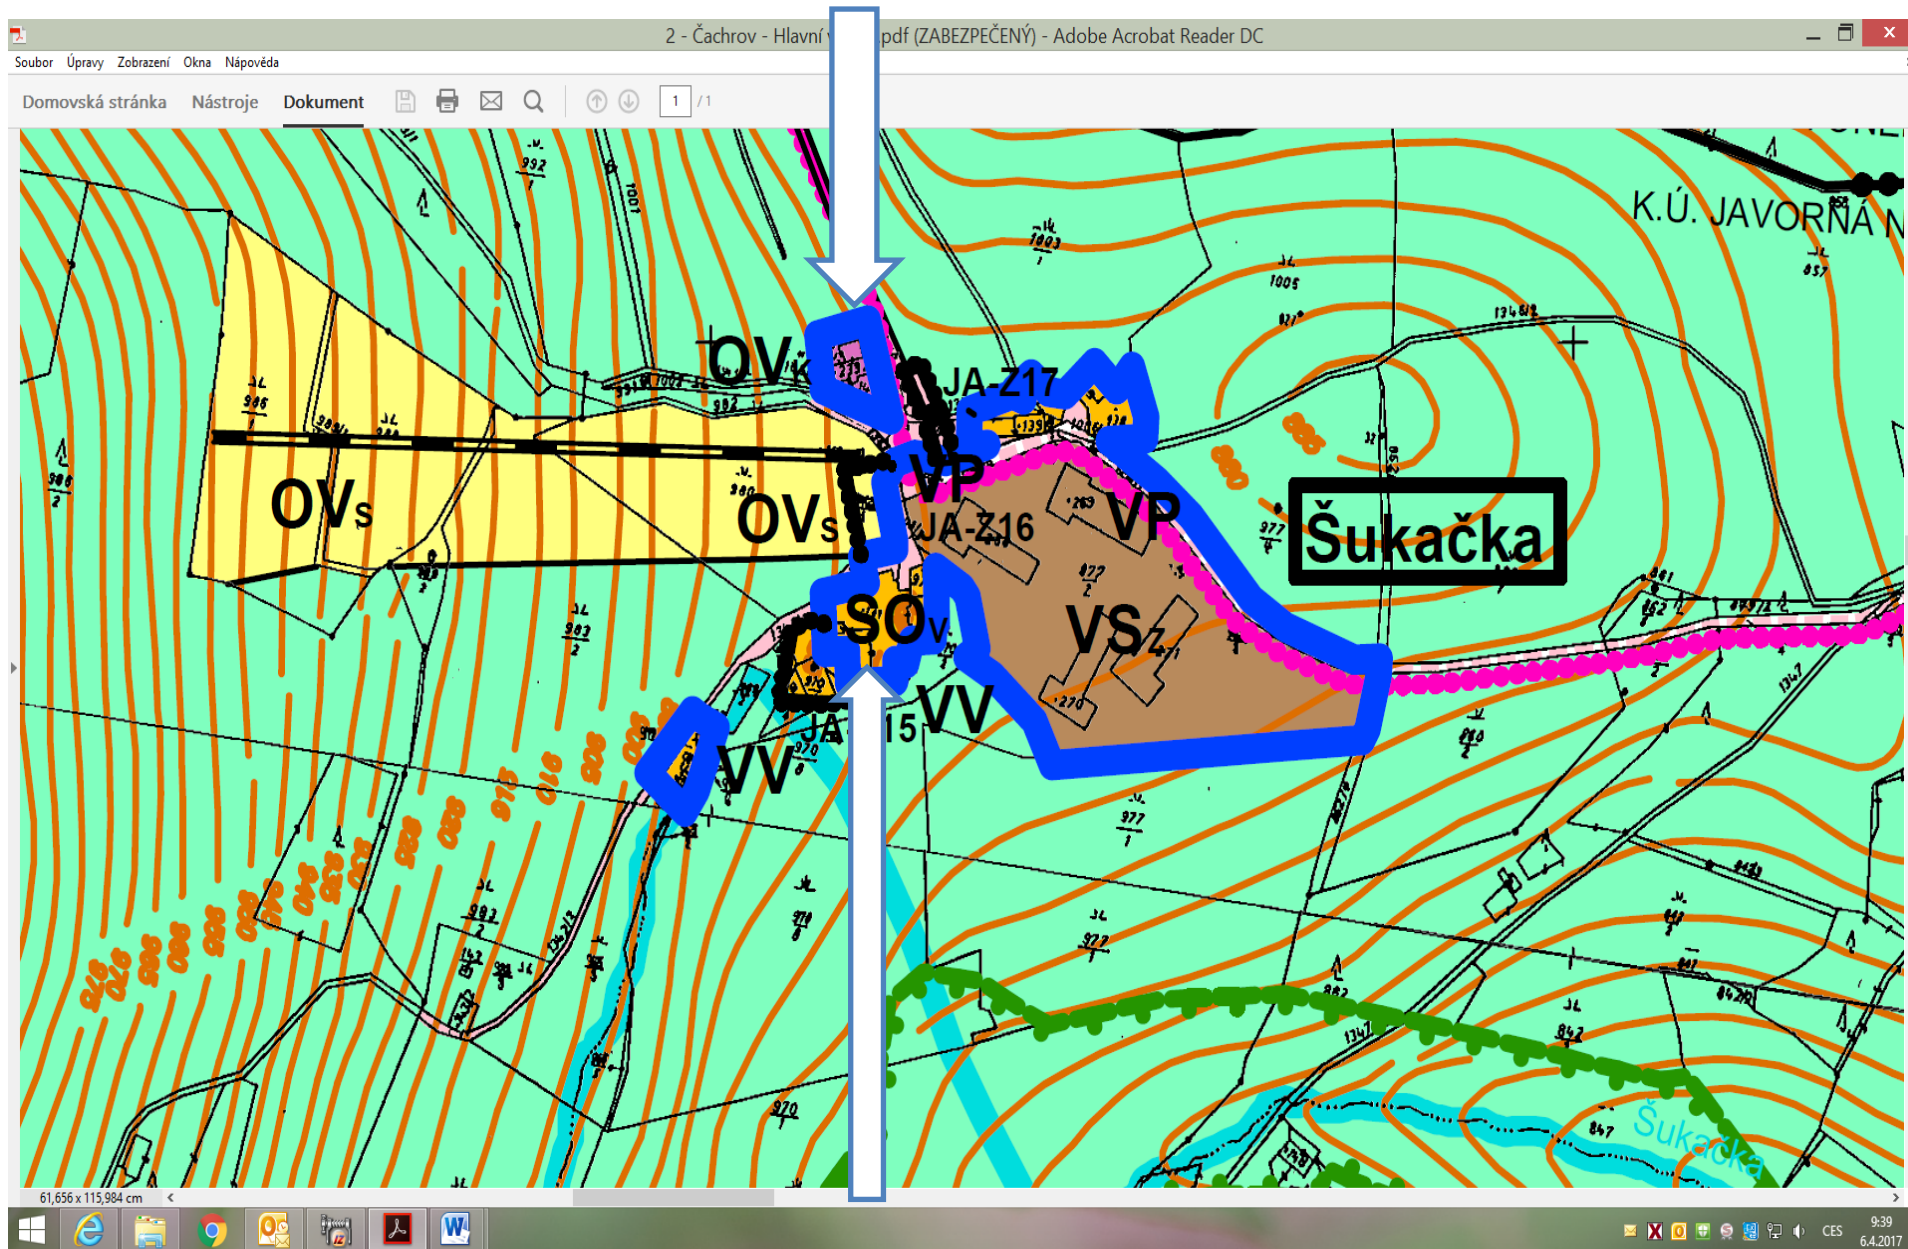

Javorná č.p. 45 – plochy občanského vybavení, komerční zařízení malá a střední

Javorná č.p. 44 - plochy smíšené obytné venkovské

- plochy vodní a vodohospodářské + plochy nezahrnuté do ÚP