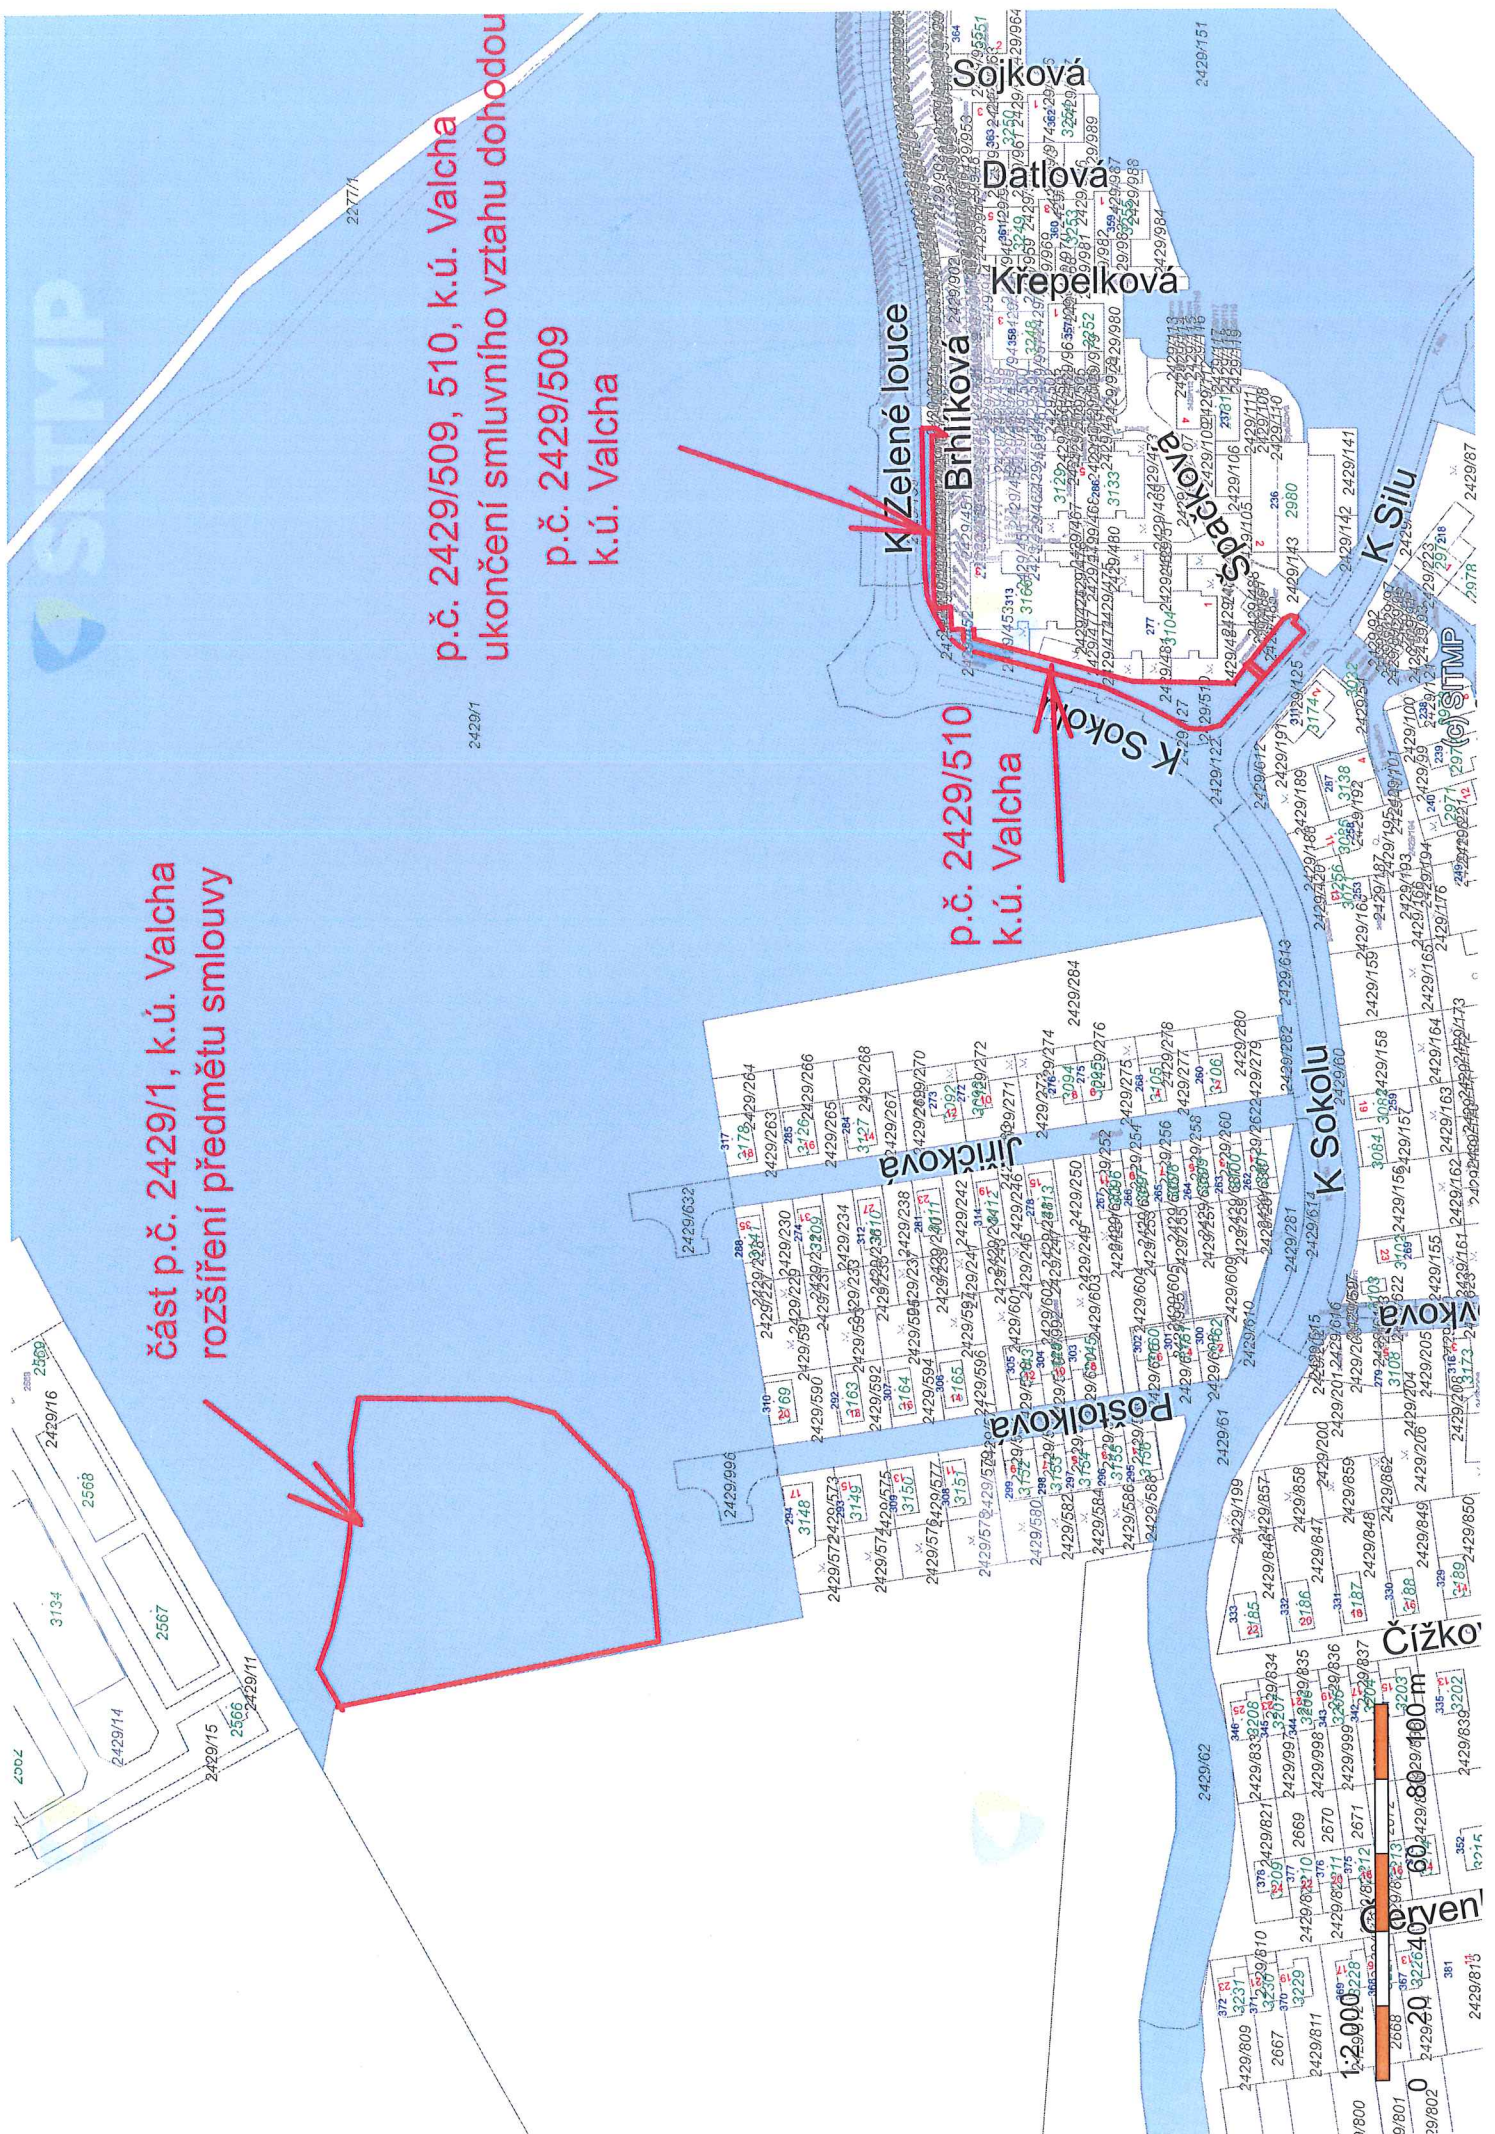

část p.č. 2429/1, k.ú. Valcha
rozšíření předmětu smlouvy

p.č. 2429/509, 510, k.ú. Valcha
ukončení smluvního vztahu dohodou
p.č. 2429/509
k.ú. Valcha

p.č. 2429/510
k.ú. Valcha

Čížková
1:2000
600 m