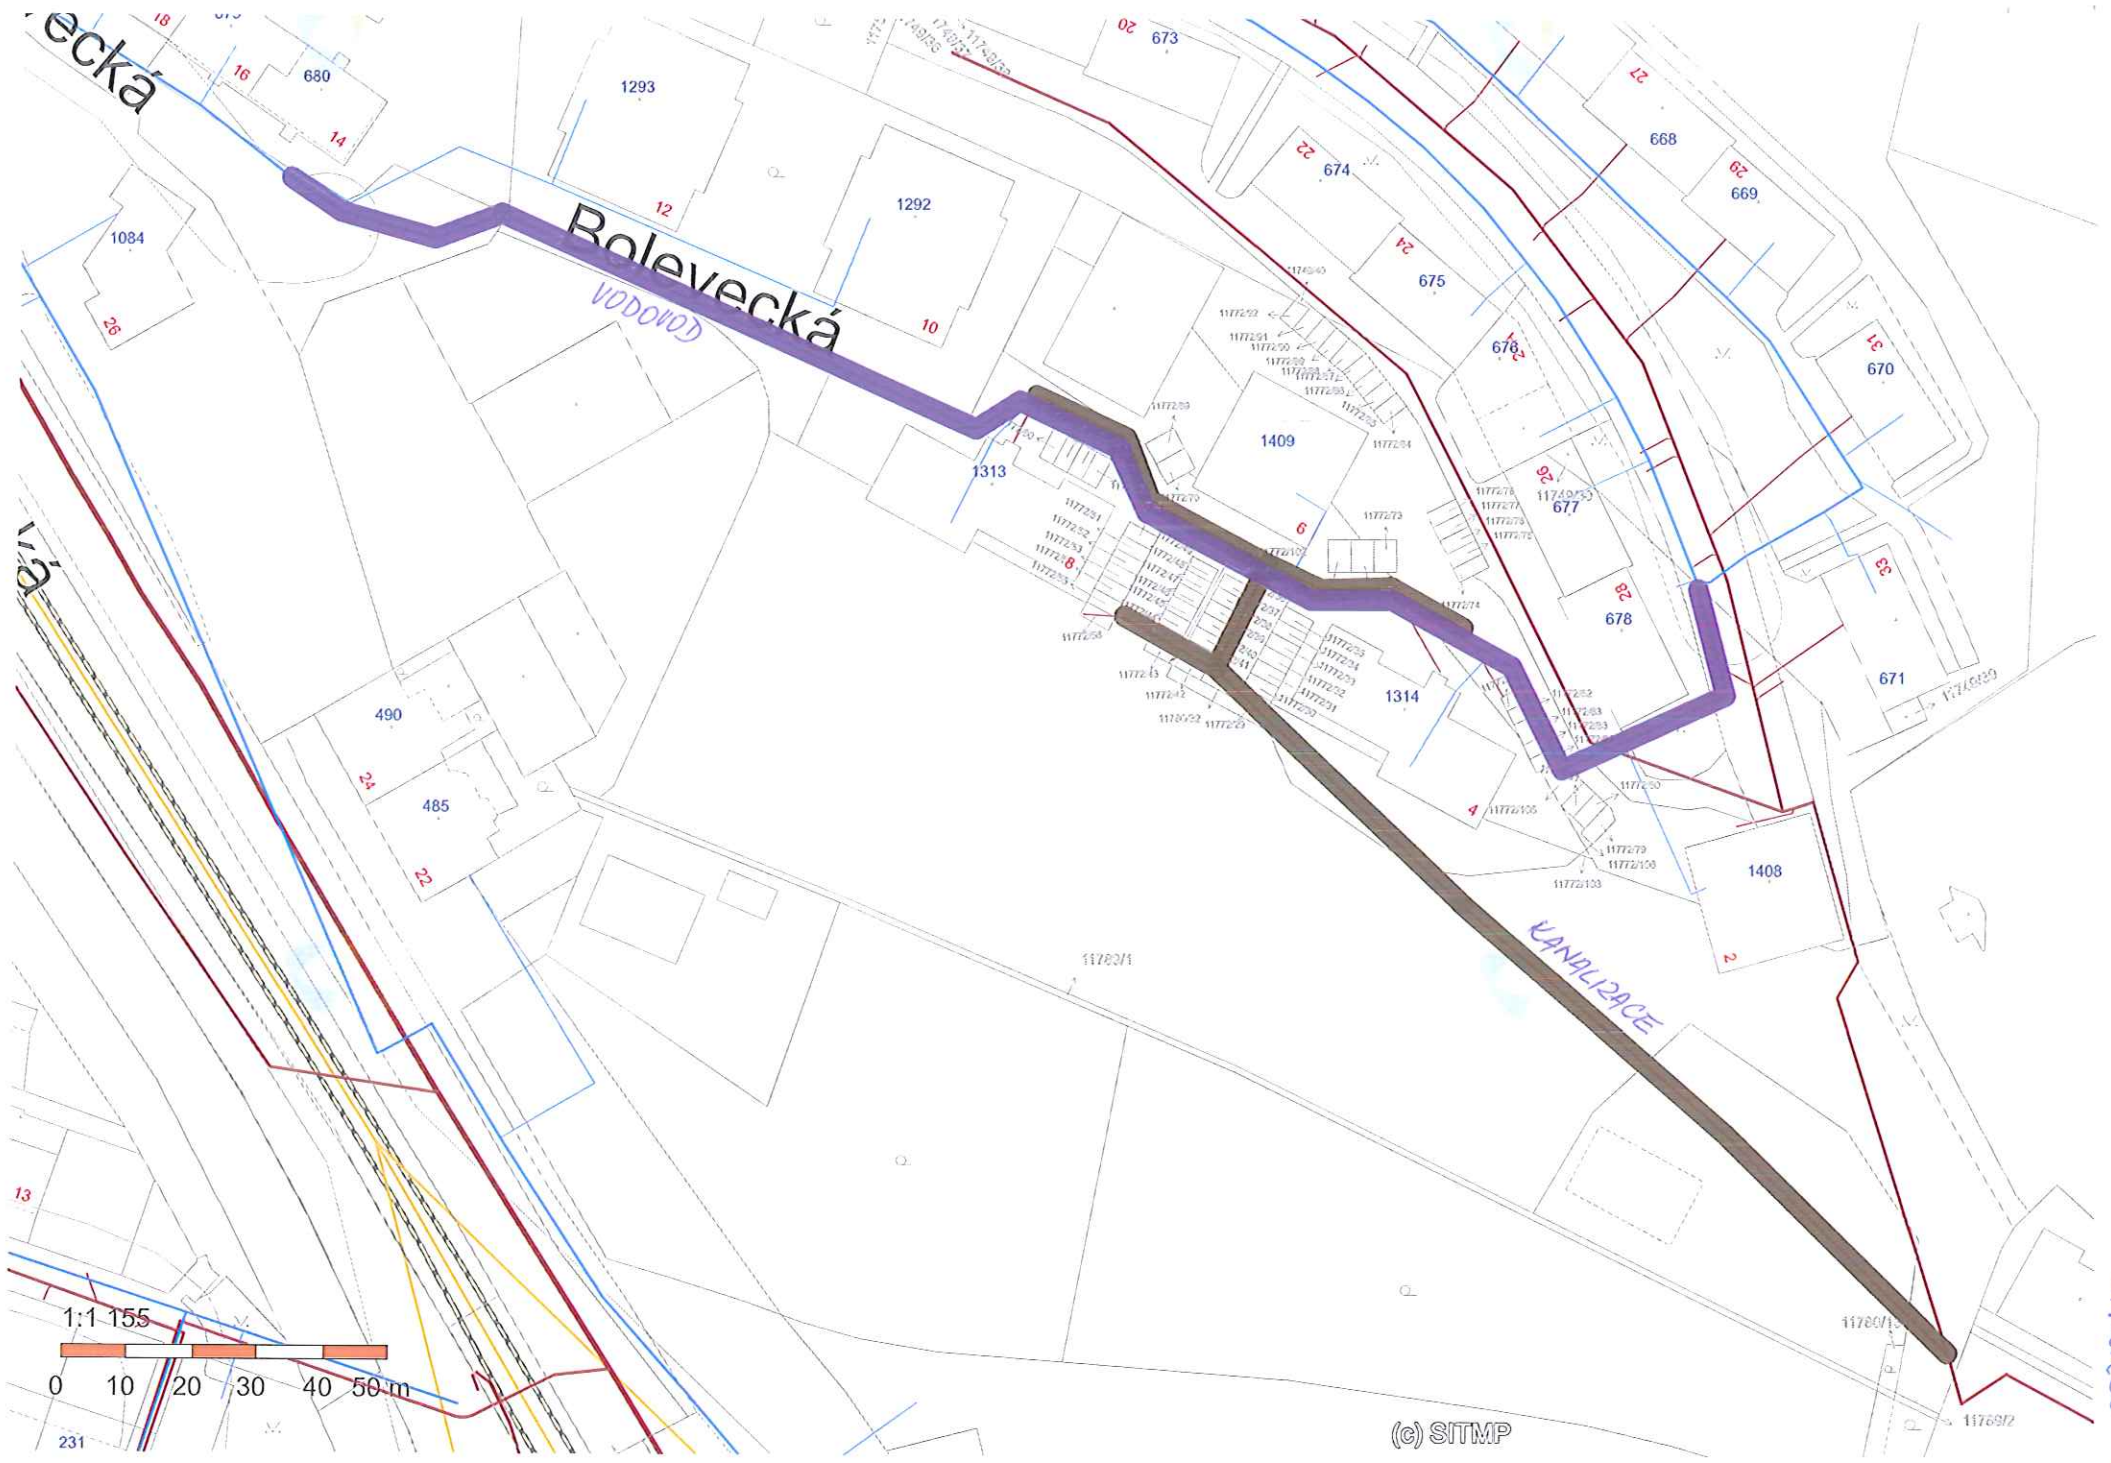

anorskem

Bolevecká

KOH + SAD
VO
PŘERNA ZED
UV

(S) STMP

Strace 1

Bolevecká

Bolevecká

VODOVOD

KANALIZACE

(c) STMP

Situace 4