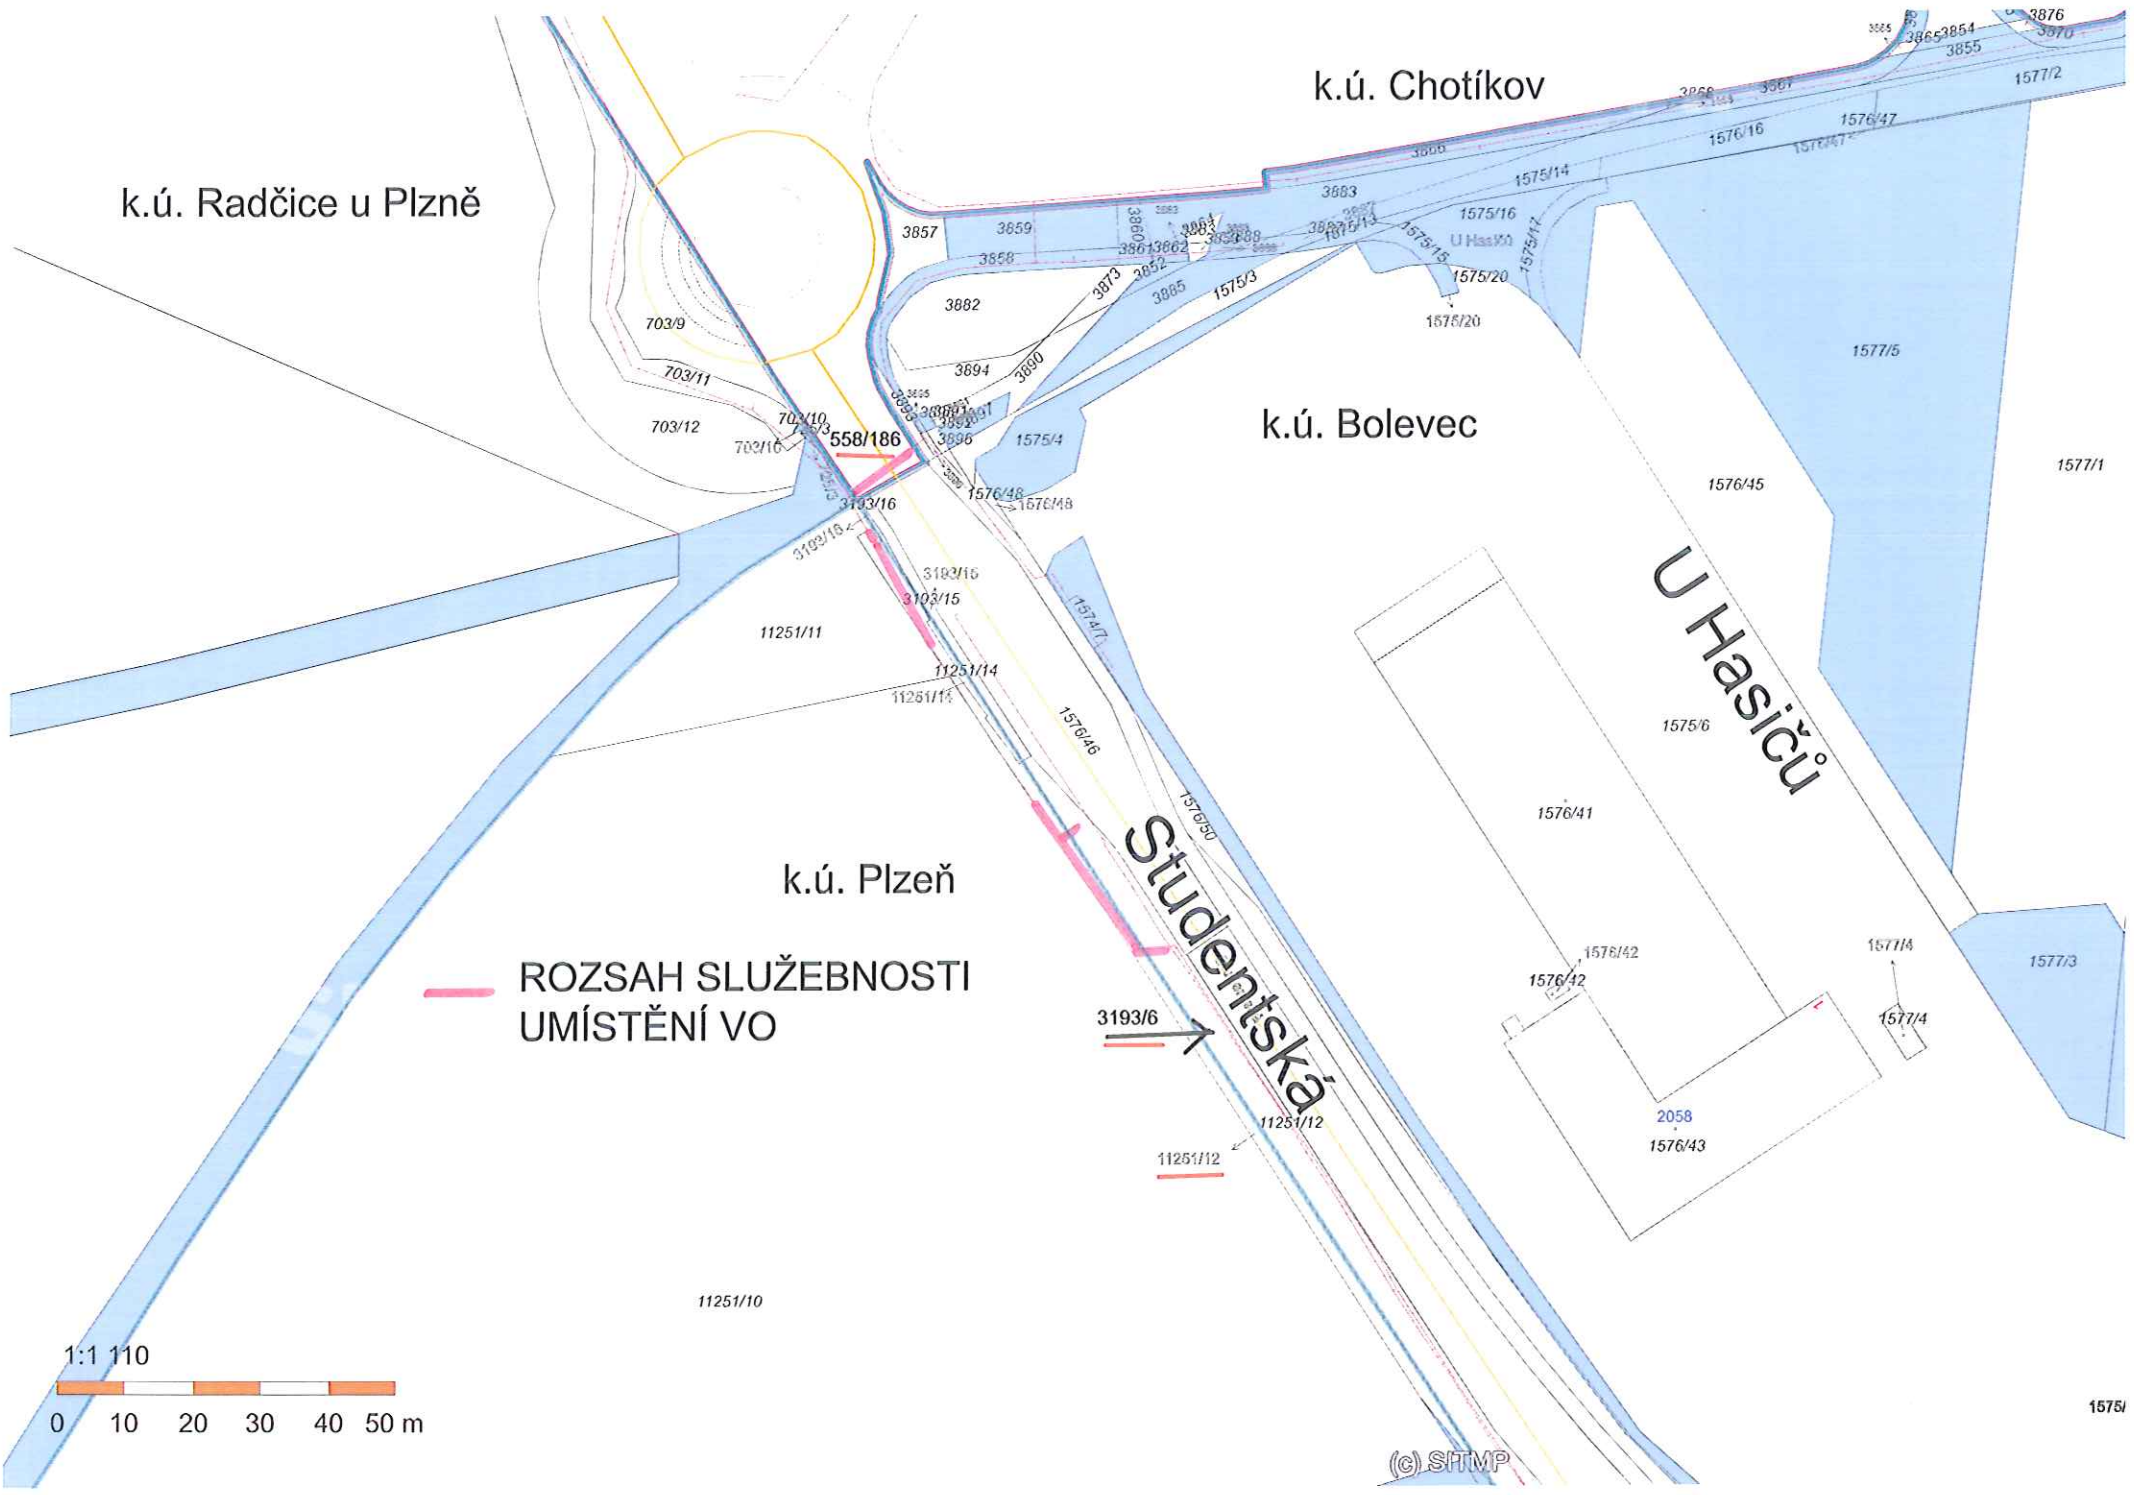

k.ú. Radčice u Plzně

k.ú. Chotíkov

k.ú. Bolevec

k.ú. Plzeň

— ROZSAH SLUŽEBNOSTI
UMÍSTĚNÍ VO

U Hasičů

Studentská

(c) STMP

1575/

SITMP

SITMP

k.ú. Radčice u Plzně

k.ú. Chotíkov

k.ú. Bolevec

k.ú. Plzeň

ROZSAH SLUŽEBNOSTI
UMÍSTĚNÍ VO

Studentská

U Hasičů

(c) SITMP

HYPERMARKET
GLOBUS

Studentská

Gerstná

1:5 820

(c) STMP