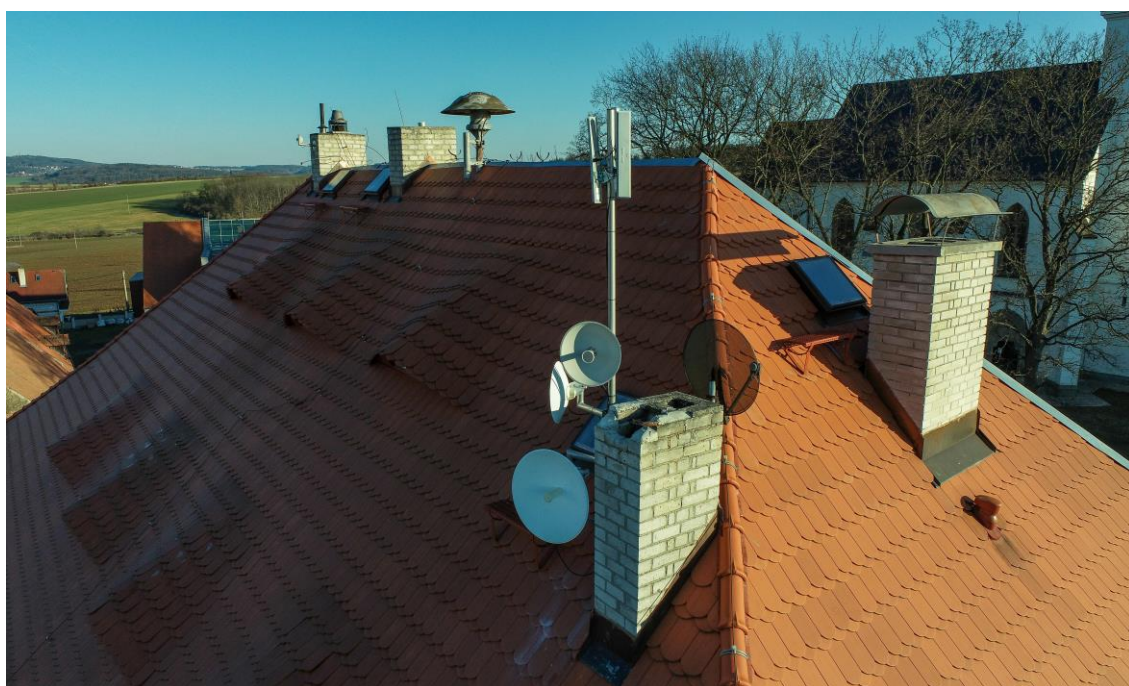

Budova fary čp. 1, Budilovo náměstí 2, Plzeň-Litice,
jihovýchodní pohled na budovu fary a na střechu z nadhledu,
nemovitá kulturní památka, rejstř. č. 34221/4-1215 ÚSKP

Budova fary čp. 1, Budilovo náměstí 2, Plzeň-Litice,
Detailní pohledy na stav komínů ve hřebeni a na valbě střechy budovy fary,
nemovitá kulturní památka, rejstř. č. 34221/4-1215 ÚSKP