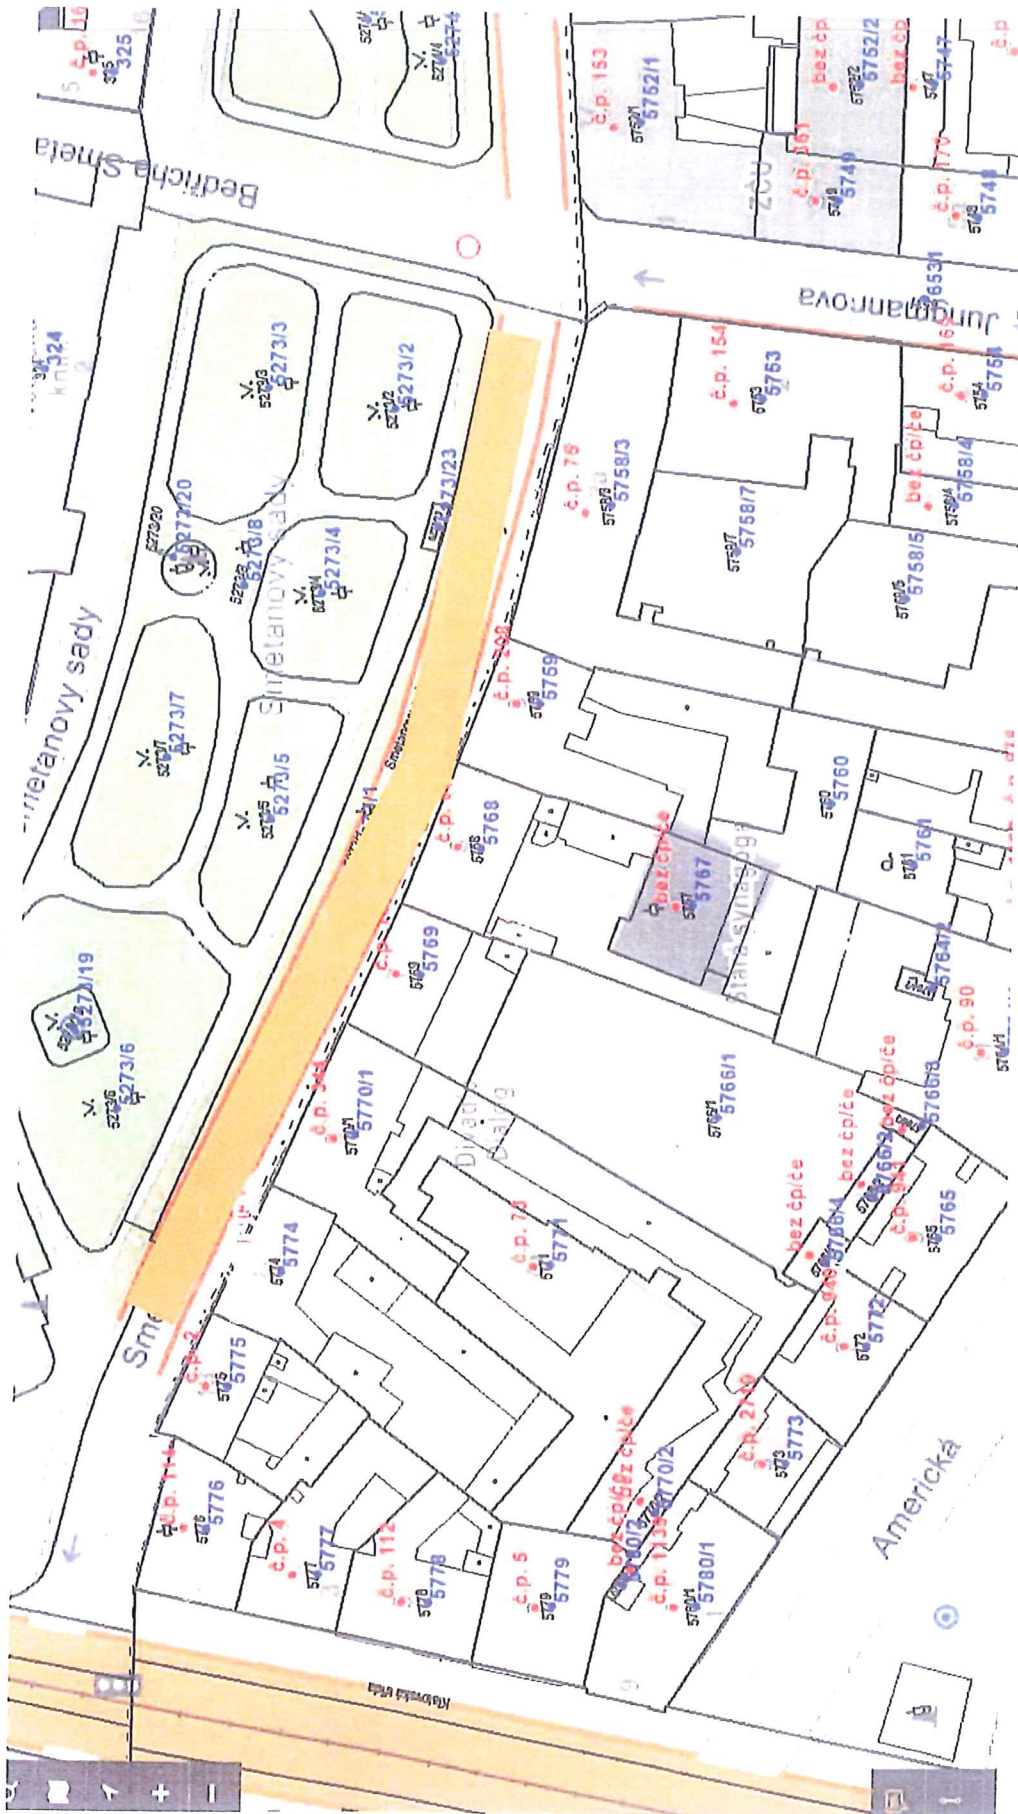

ZÁKRES SITUACE - FINÁLE PLZEŇ A PLZEŇSKÝ FESTIVAL VÍNA

Vozovka vč. parkovacích míst - parkování a průjezd výhradě festivalových vozidel, venkovní lounge zóna s mobilním posezením na parkovacích stáních nacházejících se přímo před Městšanskou besedou, zákaz vjezdu jiných vozidel (vyjma rezidentů v zabrané lokalitě), chodník zůstává průchozí, parkovací stání pro zaměstnance MMP a ZTP a ZTP/P budou ponechána.

23.-30.9.2021

ZÁKRES SITUACE - FINÁLE PLZEŇ A PLZEŇSKÝ FESTIVAL VÍNA

Parkovací stání - parkování vozů prodejců Plzeňského festivalu vína, vozovka zůstane průjezdná, parkovací stání pro Hotel Slovan a ZTP/P budou ponechána.

SITUACE 3

24.-28.9.2021